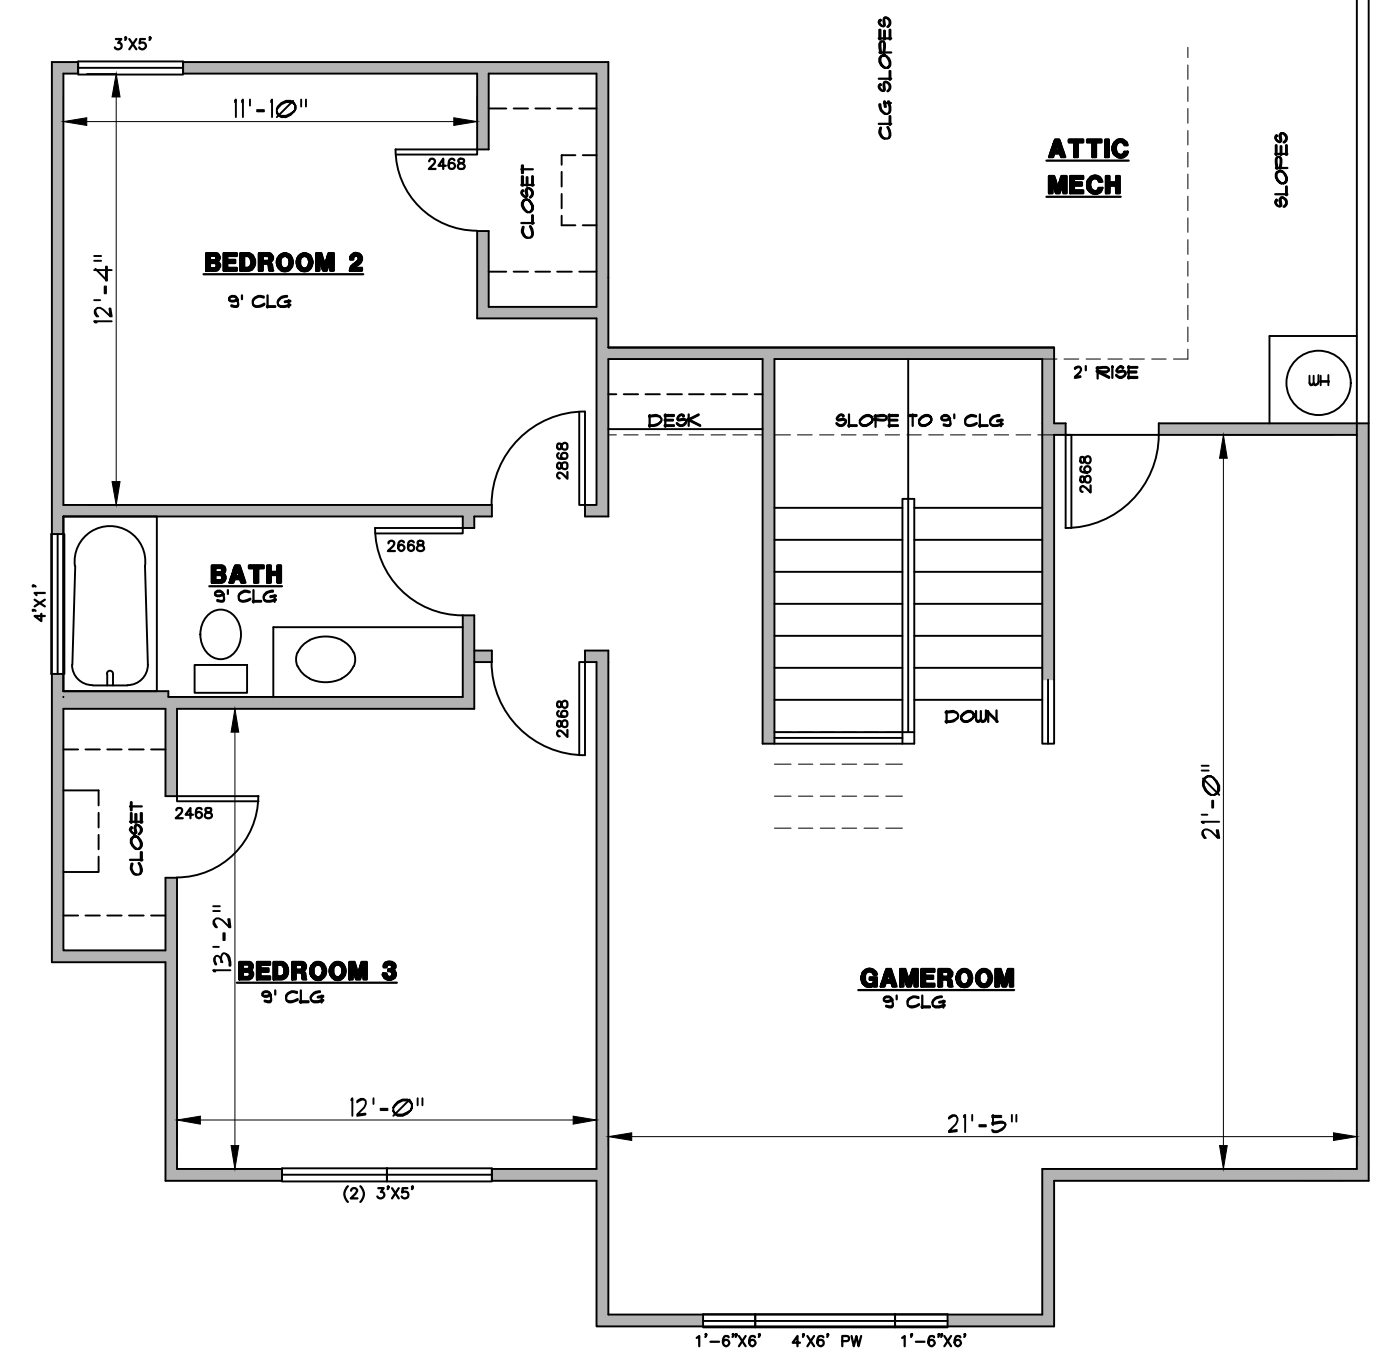

# HOME DESIGNS

by  
**MARCY**

817-776-5024

1st FLR FRAMED	1607 S.F.
2nd FLR FRAMED	967 S.F.
<b>TOTAL LIVING</b>	<b>2574 S.F.</b>
F. PORCH	52 S.F.
B. PORCH	94 S.F.
<b>GARAGE</b>	<b>428 S.F.</b>
<b>TOTAL SLAB</b>	<b>2181 S.F.</b>

# HOME DESIGNS

by  
**MARCY**

817-776-5024

1st FLR FRAMED	1607 S.F.
2nd FLR FRAMED	967 S.F.
<b>TOTAL LIVING</b>	<b>2574 S.F.</b>
F. PORCH	52 S.F.
B. PORCH	94 S.F.
GARAGE	428 S.F.
<b>TOTAL SLAB</b>	<b>2181 S.F.</b>