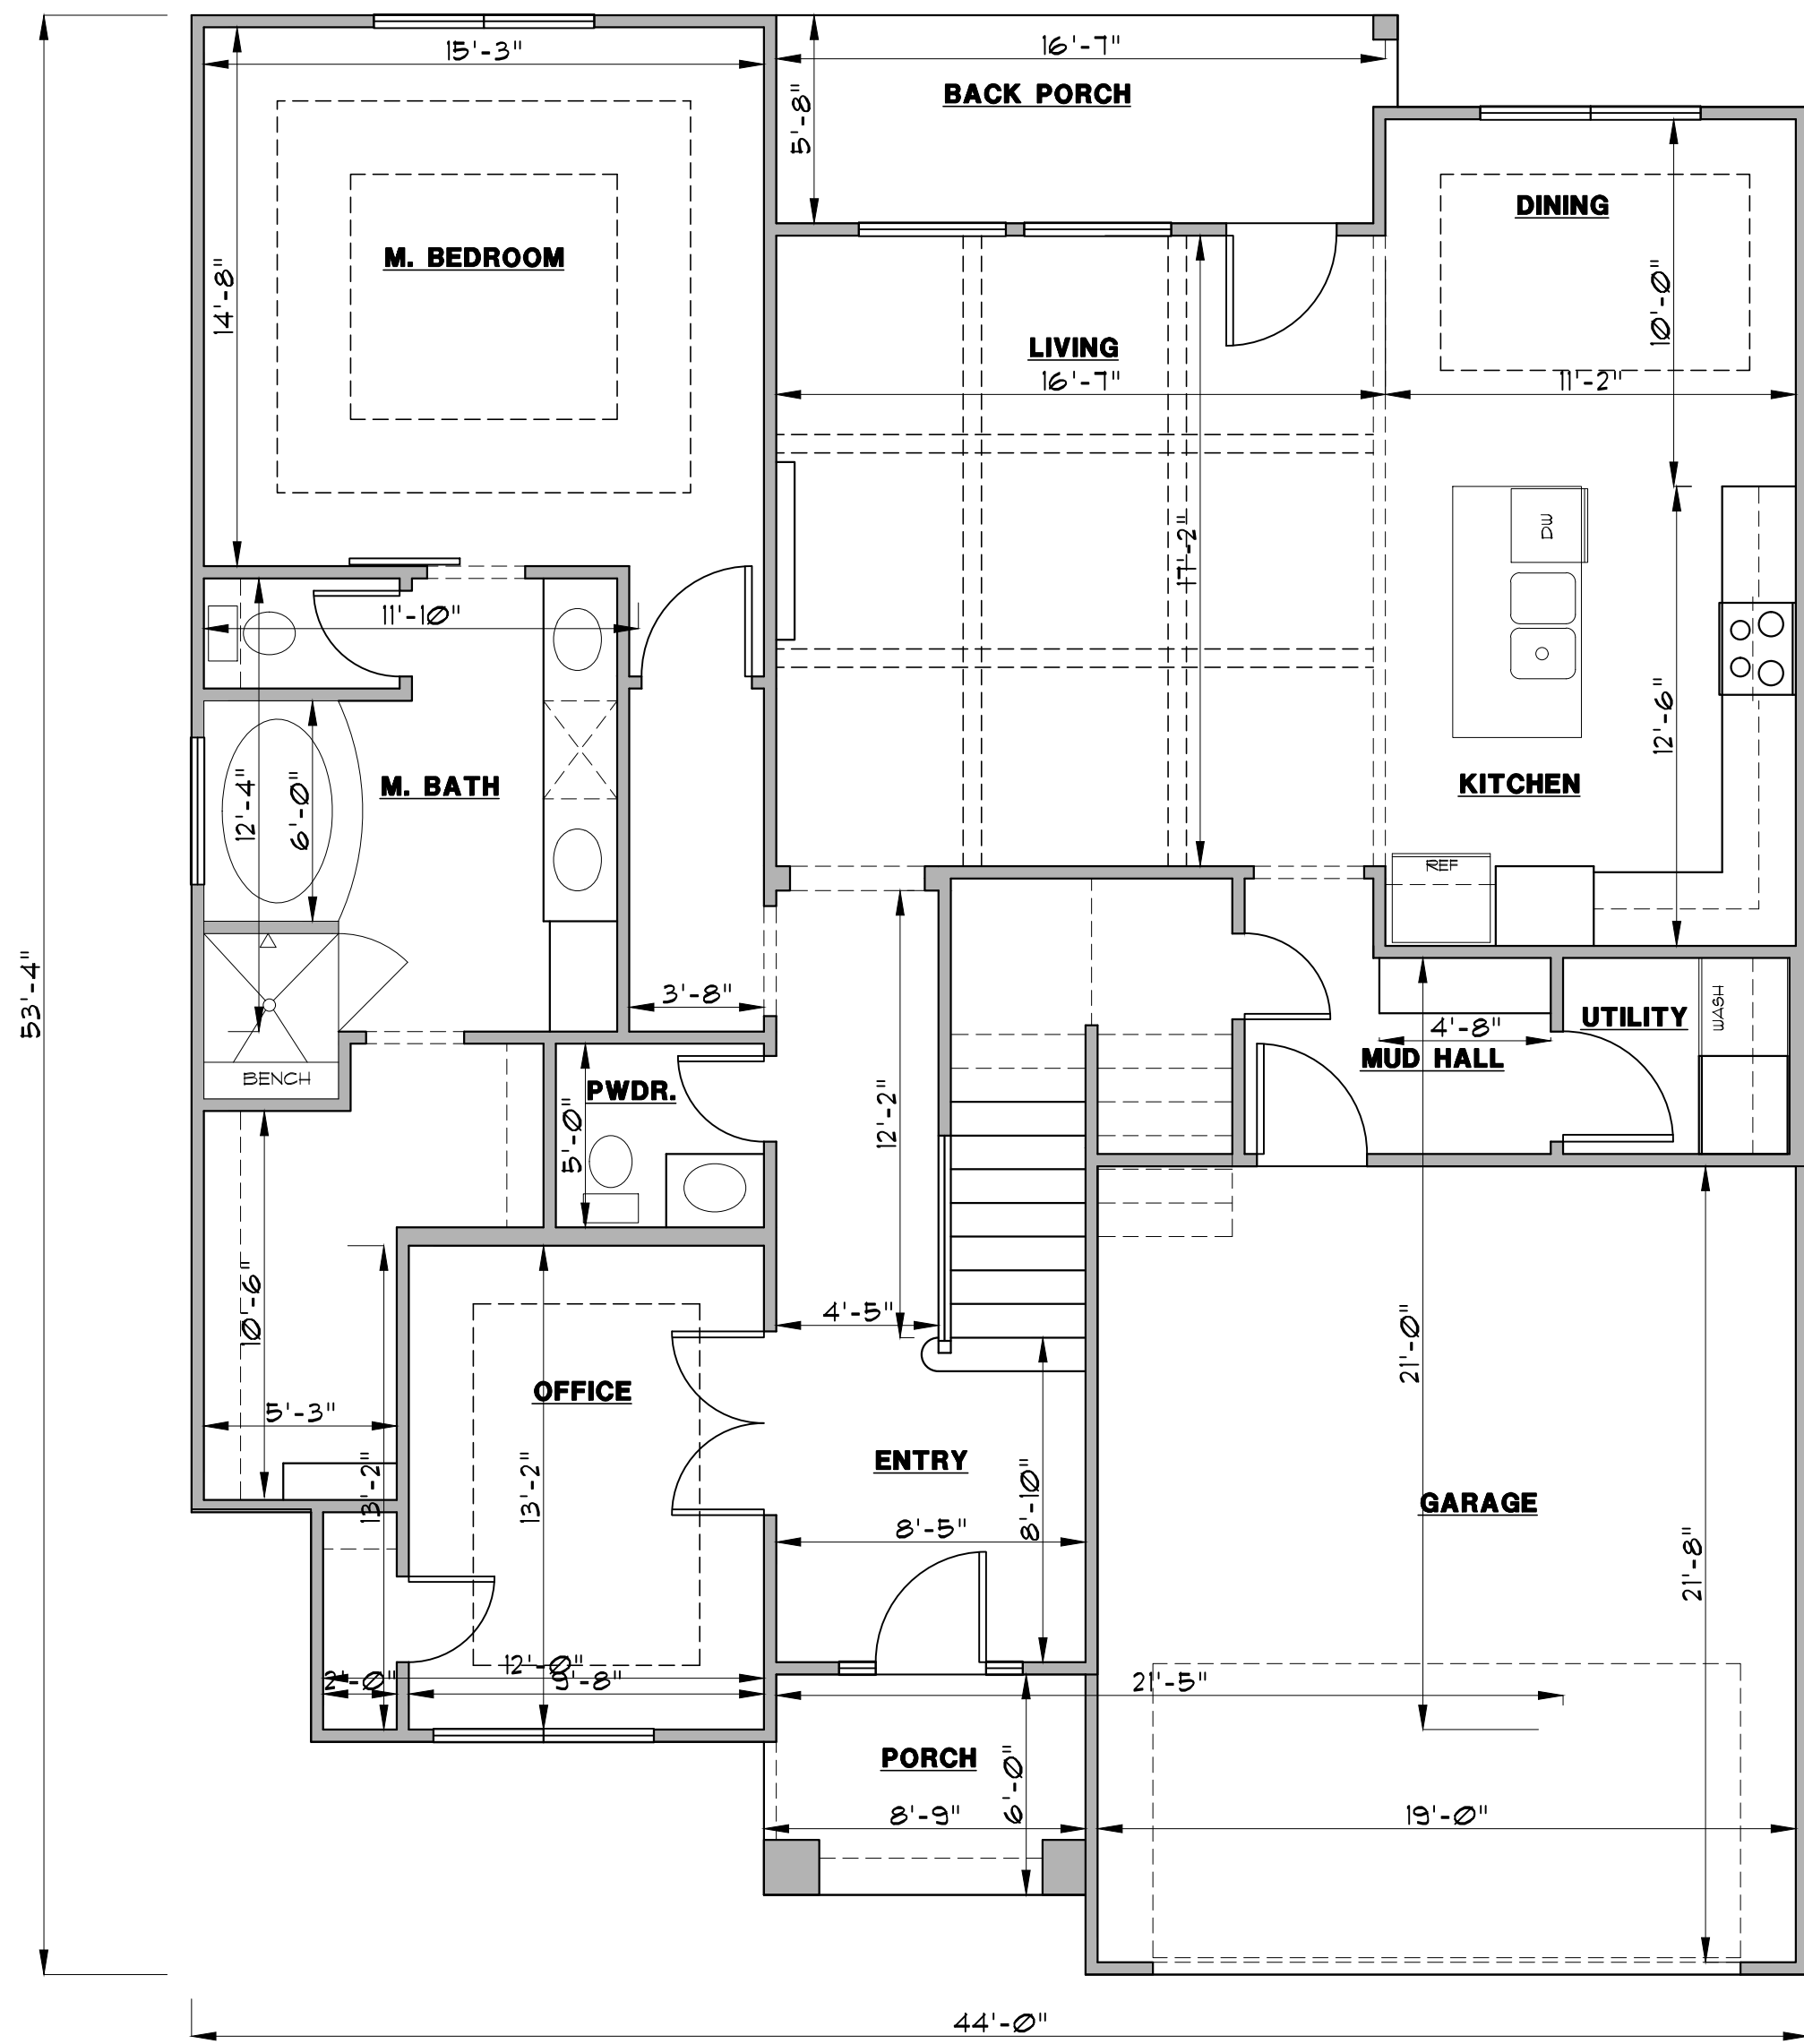

# HOME DESIGNS

by  
**MARCY**

817-776-5024

1st FLR FRAMED	1607 S.F.
2nd FLR FRAMED	967 S.F.
<b>TOTAL LIVING</b>	<b>2574 S.F.</b>
F. PORCH	52 S.F.
B. PORCH	94 S.F.
<b>GARAGE</b>	<b>428 S.F.</b>
<b>TOTAL SLAB</b>	<b>2181 S.F.</b>

# HOME DESIGNS

by  
**MARCY**

817-776-5024

1st FLR FRAMED	1607 S.F.
2nd FLR FRAMED	967 S.F.
<b>TOTAL LIVING</b>	<b>2574 S.F.</b>
F. PORCH	52 S.F.
B. PORCH	94 S.F.
GARAGE	428 S.F.
<b>TOTAL SLAB</b>	<b>2181 S.F.</b>