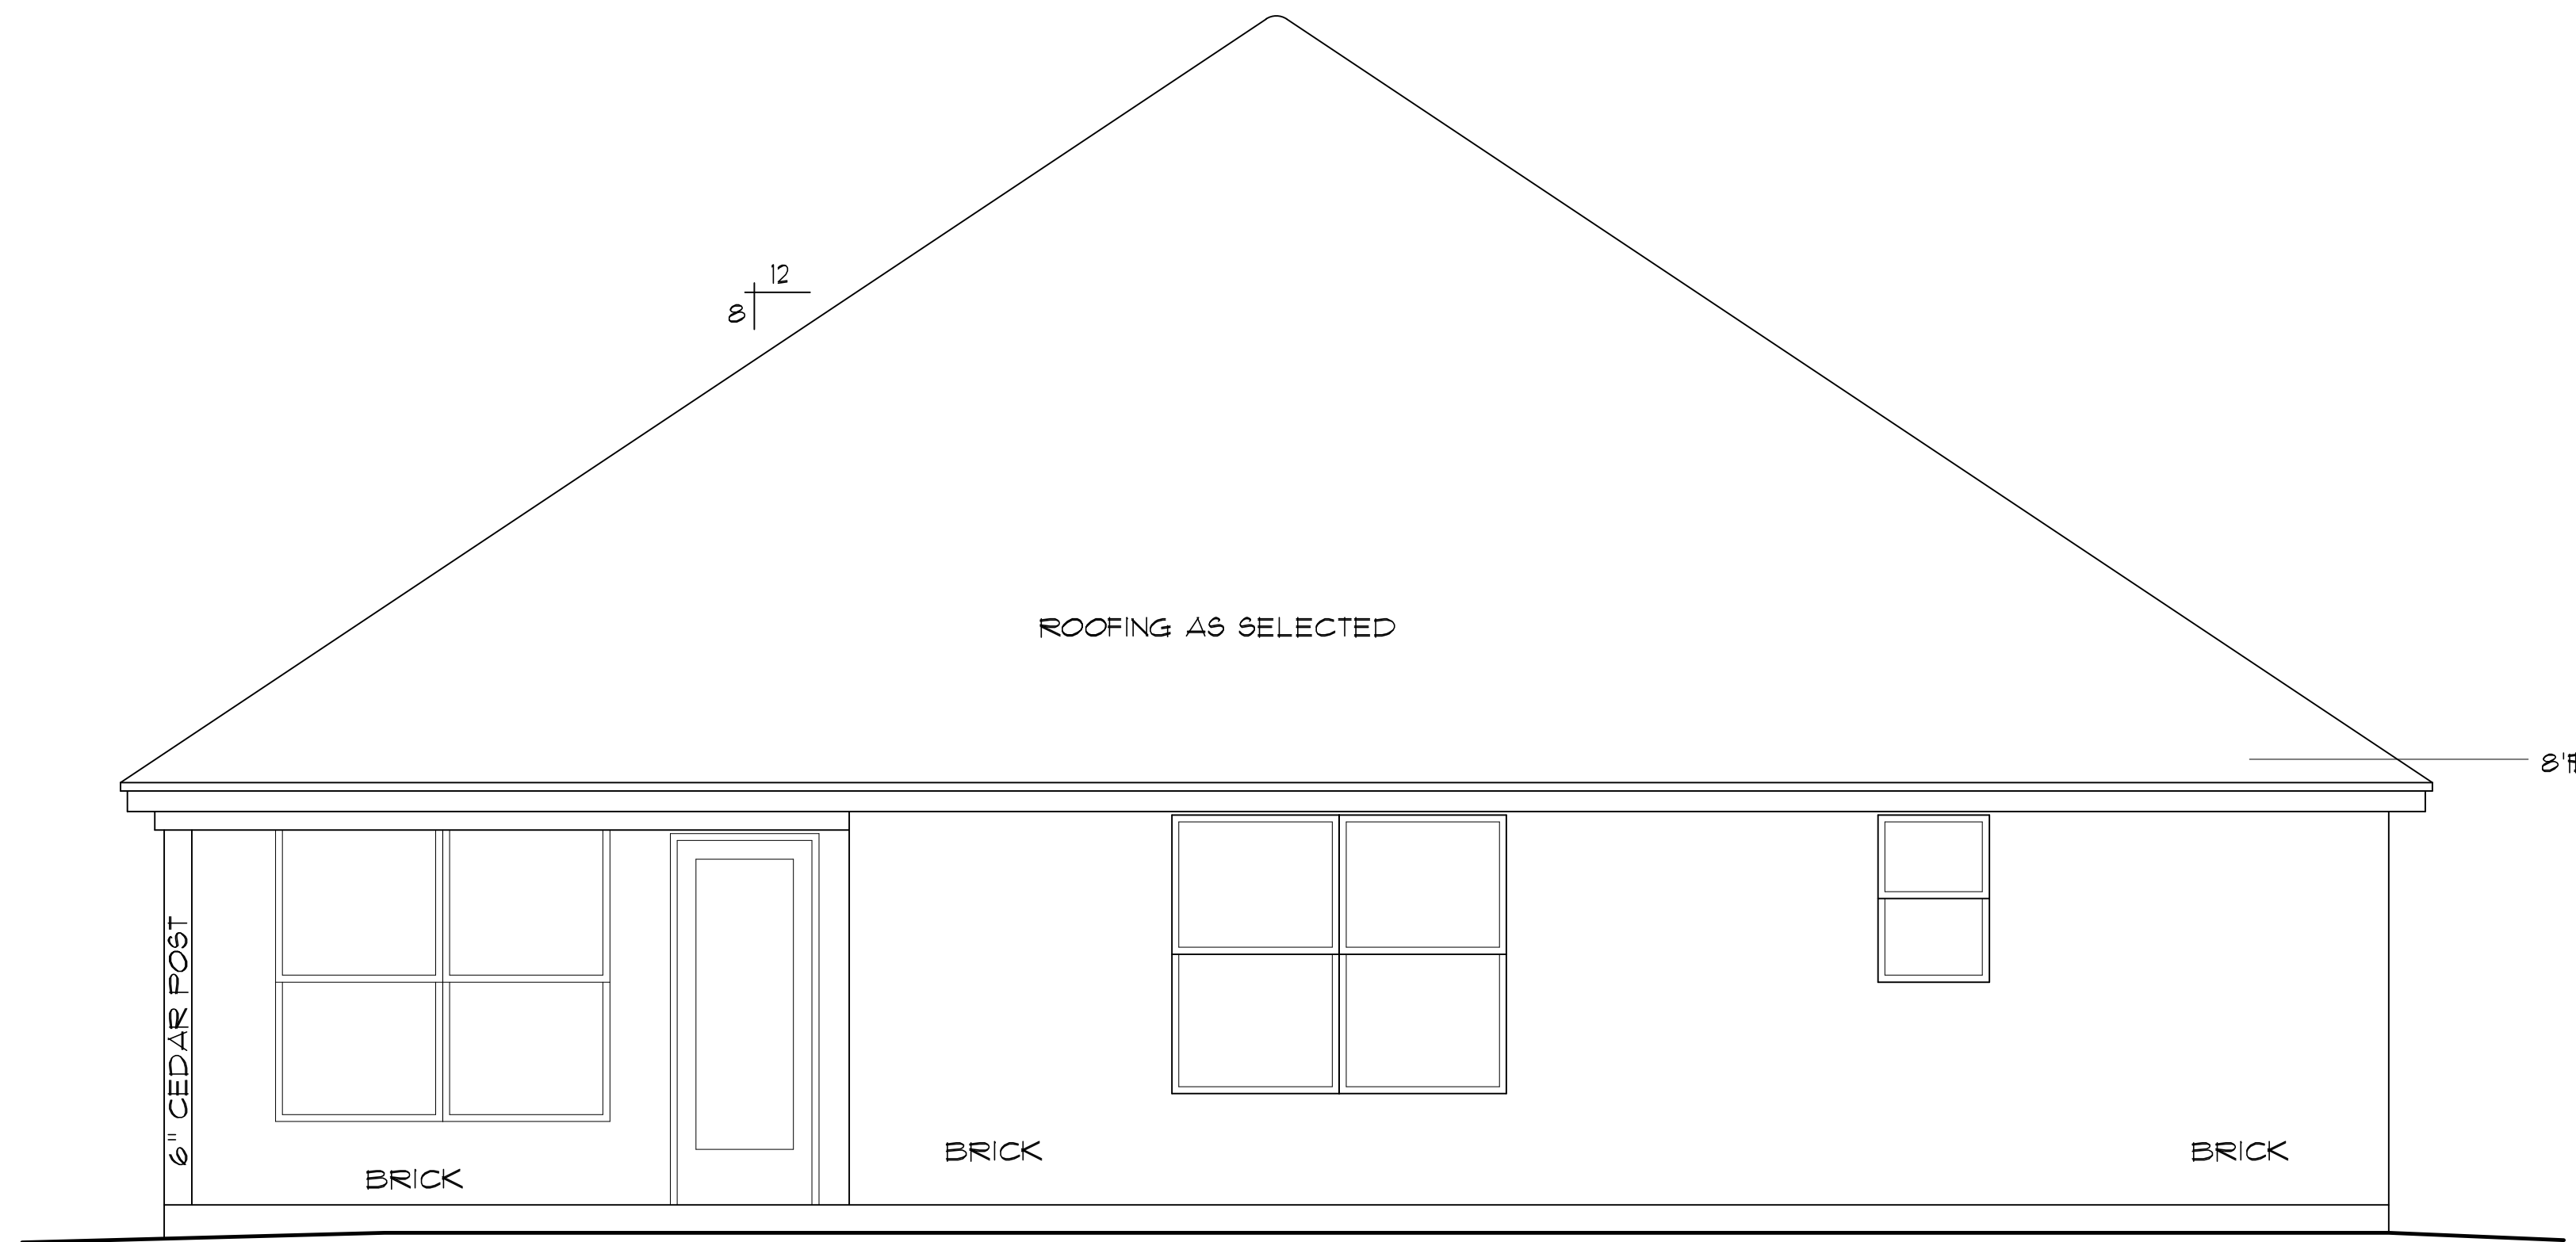

HOME DESIGNS

by
MARCY

817-776-5024

LIVING	1691 S.F.
F. PORCH	19 S.F.
B. PORCH	109 S.F.
GARAGE	419 S.F.
TOTAL SLAB	2238 S.F.

HOME DESIGNS

by
MARCY

817-776-5024

LIVING	1691 S.F.
F. PORCH	19 S.F.
B. PORCH	109 S.F.
GARAGE	419 S.F.
TOTAL SLAB	2238 S.F.