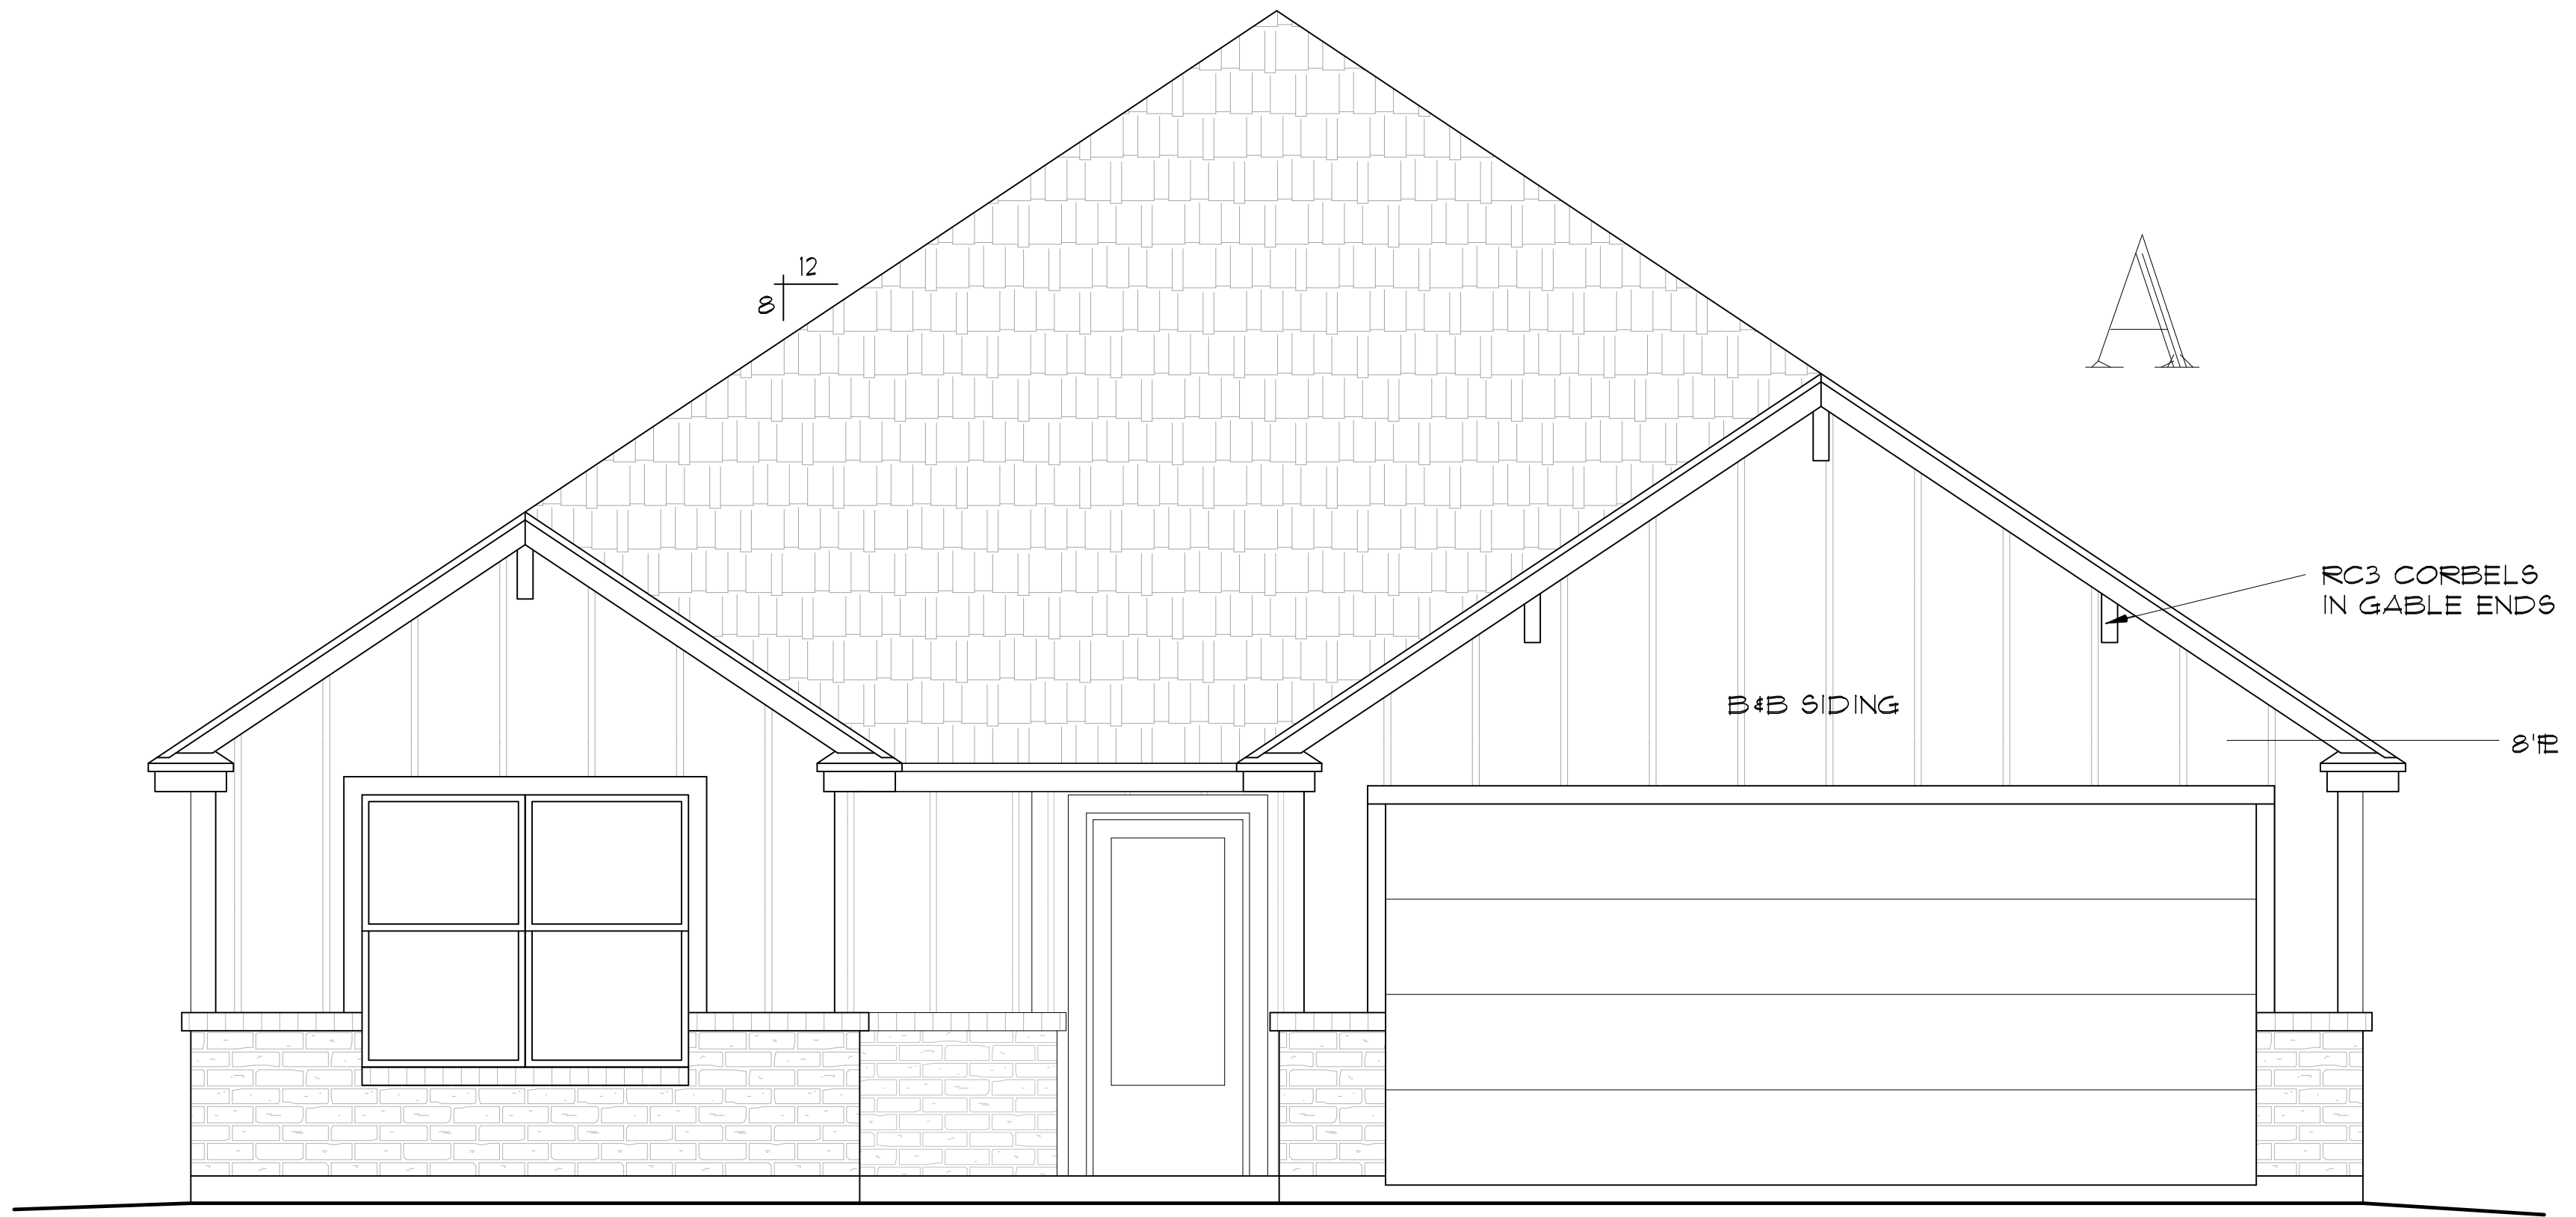

HOME DESIGNS

by
MARCY

817-776-5024

LIVING	1691 S.F.
F. PORCH	19 S.F.
B. PORCH	109 S.F.
GARAGE	419 S.F.
TOTAL SLAB	2238 S.F.

HOME DESIGNS

by
MARCY

817-776-5024

LIVING	1691 S.F.
F. PORCH	19 S.F.
B. PORCH	109 S.F.
GARAGE	419 S.F.
TOTAL SLAB	2238 S.F.