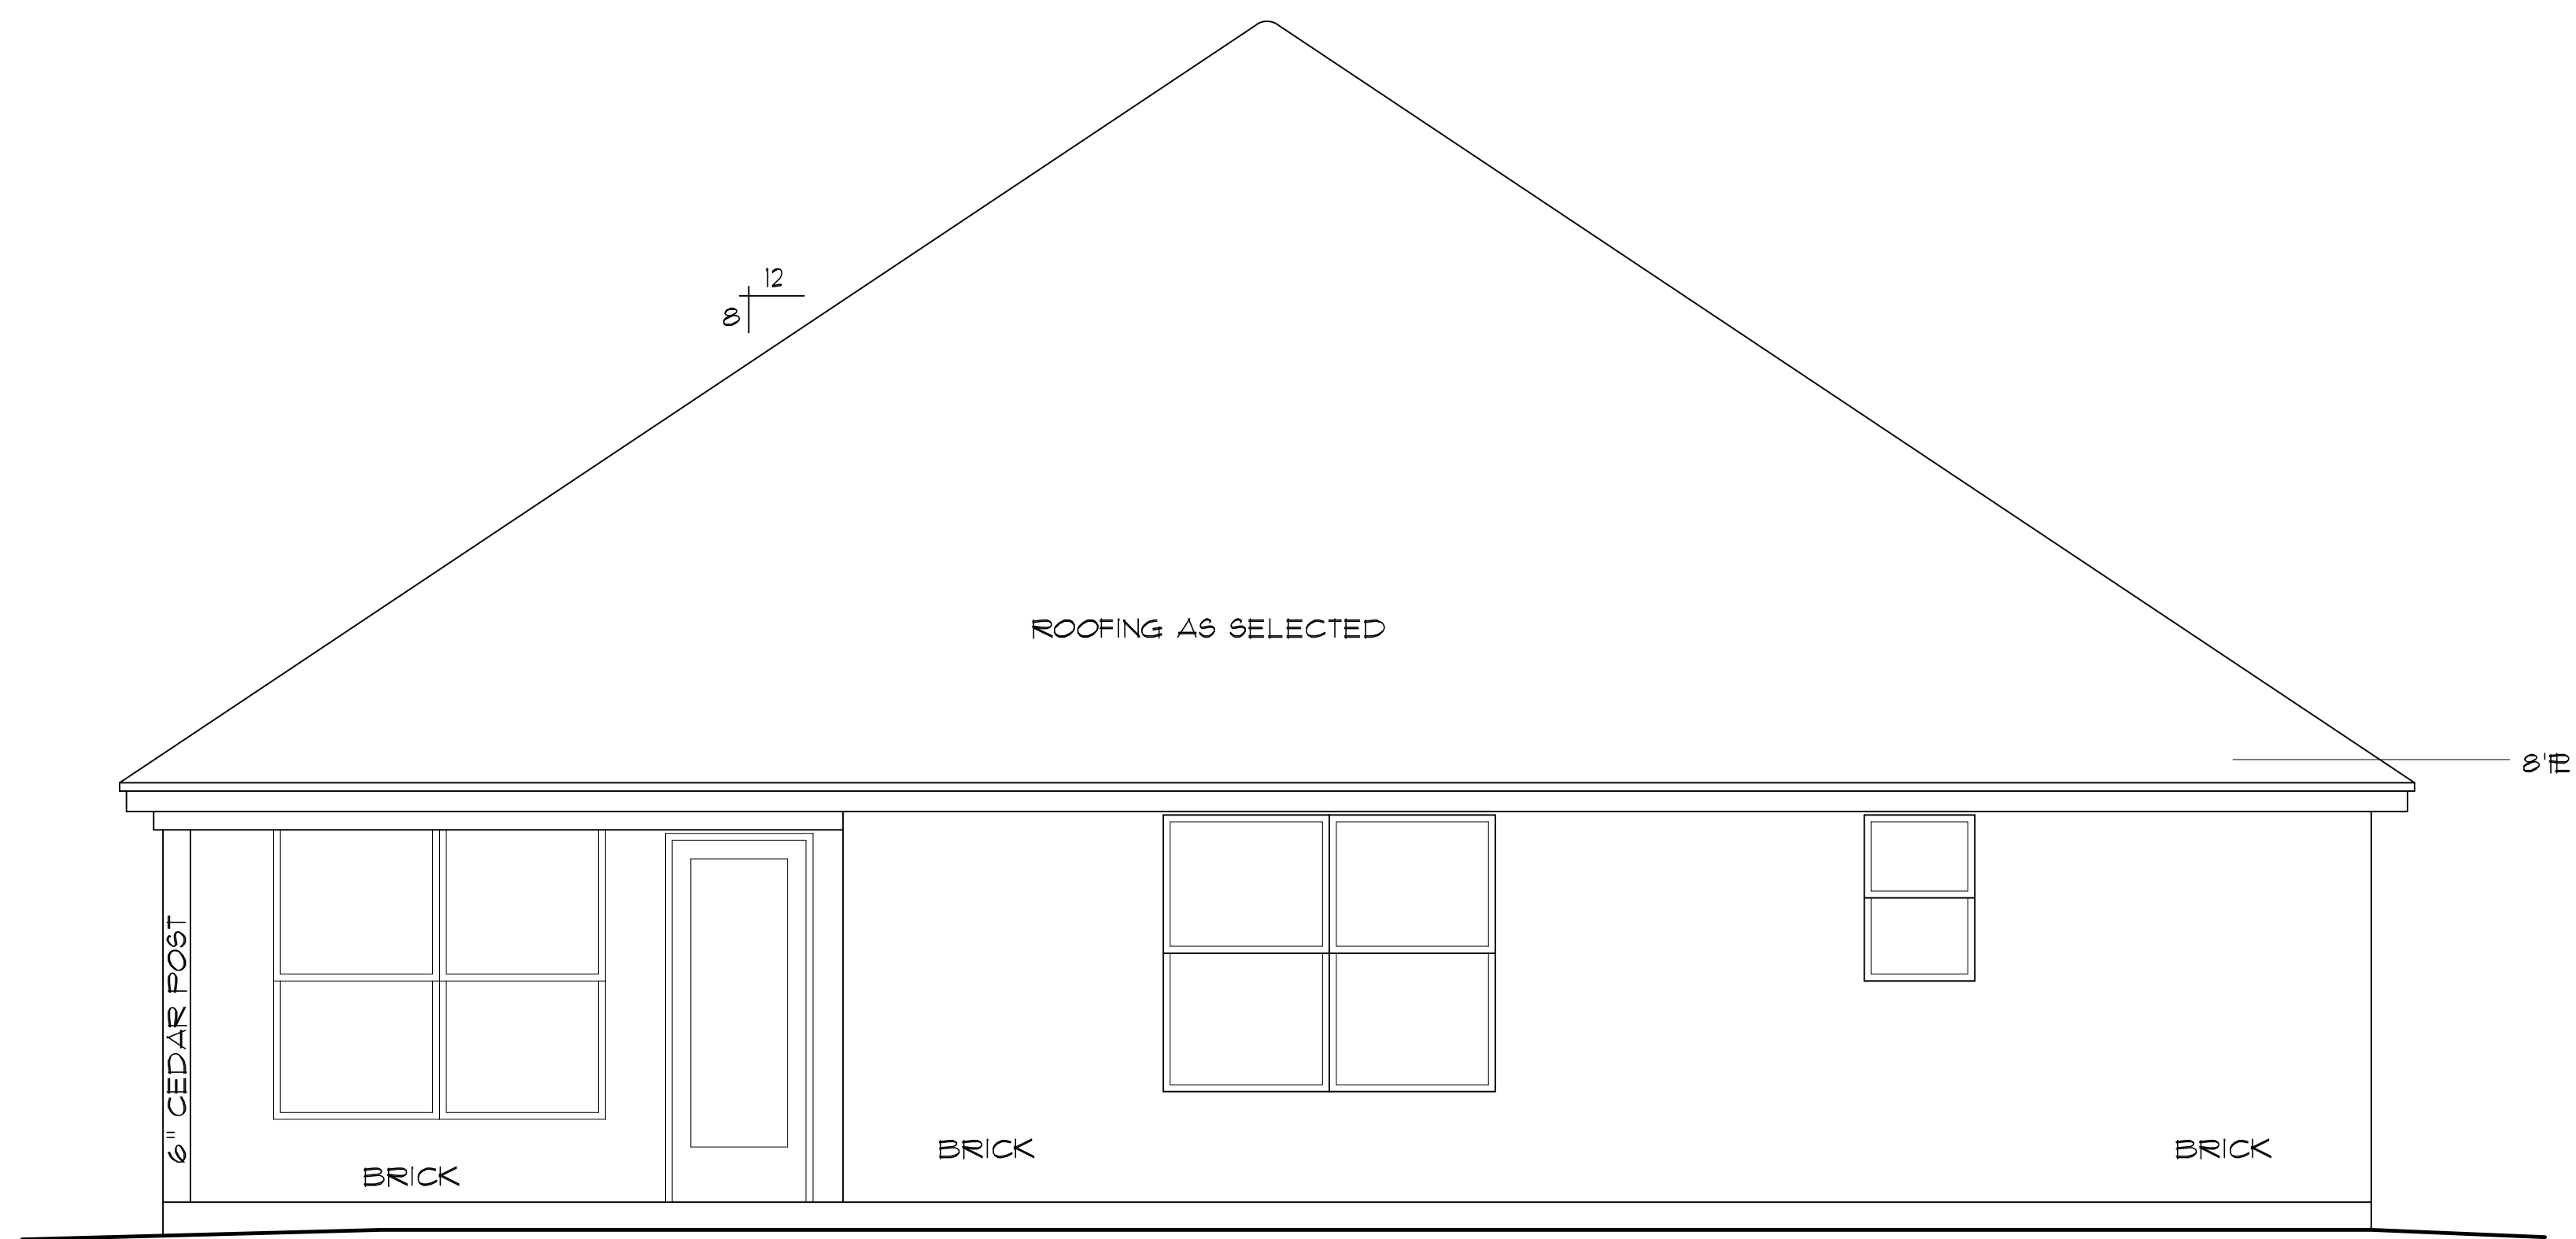

HOME DESIGNS

by
MARCY

817-776-5024

LIVING	1691 S.F.
F. PORCH	19 S.F.
B. PORCH	109 S.F.
GARAGE	419 S.F.
TOTAL SLAB	2238 S.F.

HOME DESIGNS

by
MARCY

817-776-5024

LIVING	1691 S.F.
F. PORCH	19 S.F.
B. PORCH	109 S.F.
GARAGE	419 S.F.
TOTAL SLAB	2238 S.F.