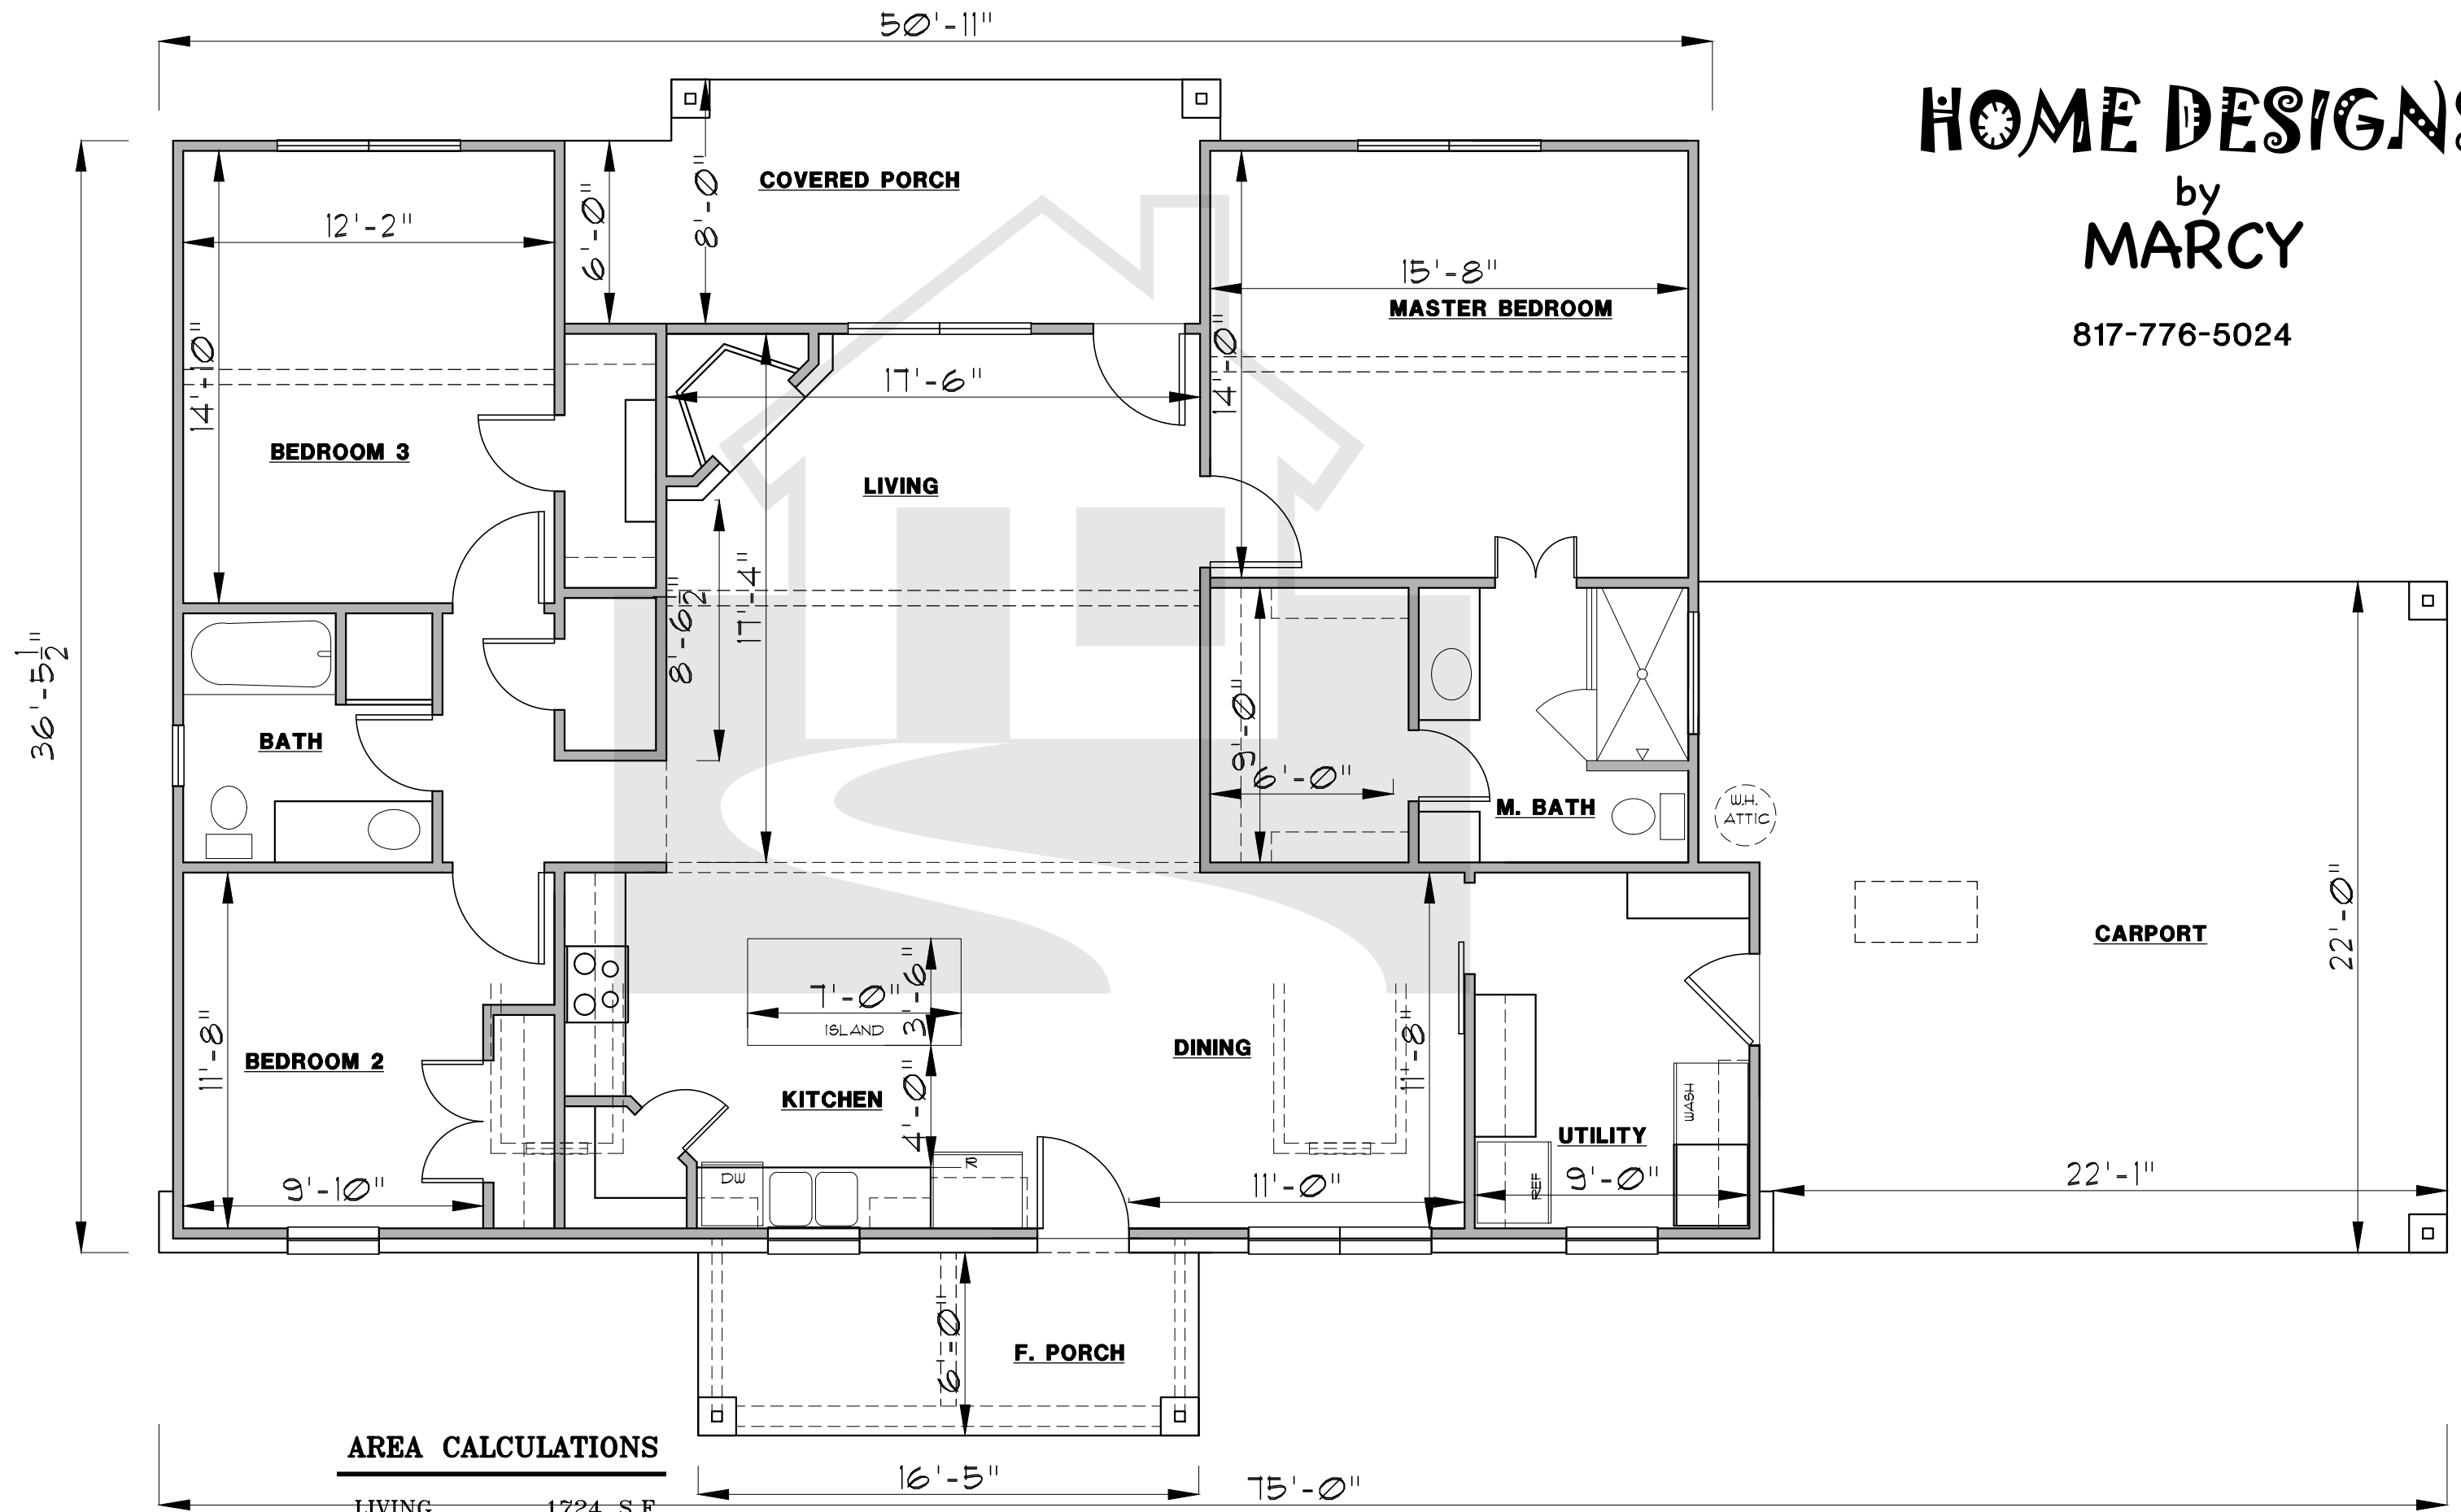

## AREA CALCULATIONS

LIVING	1724 S.F.
F. PORCH	98 S.F.
B. PORCH	161 S.F.
CARPORT	514 S.F.
<b>T. SLAB</b>	<b>2497 S.F.</b>