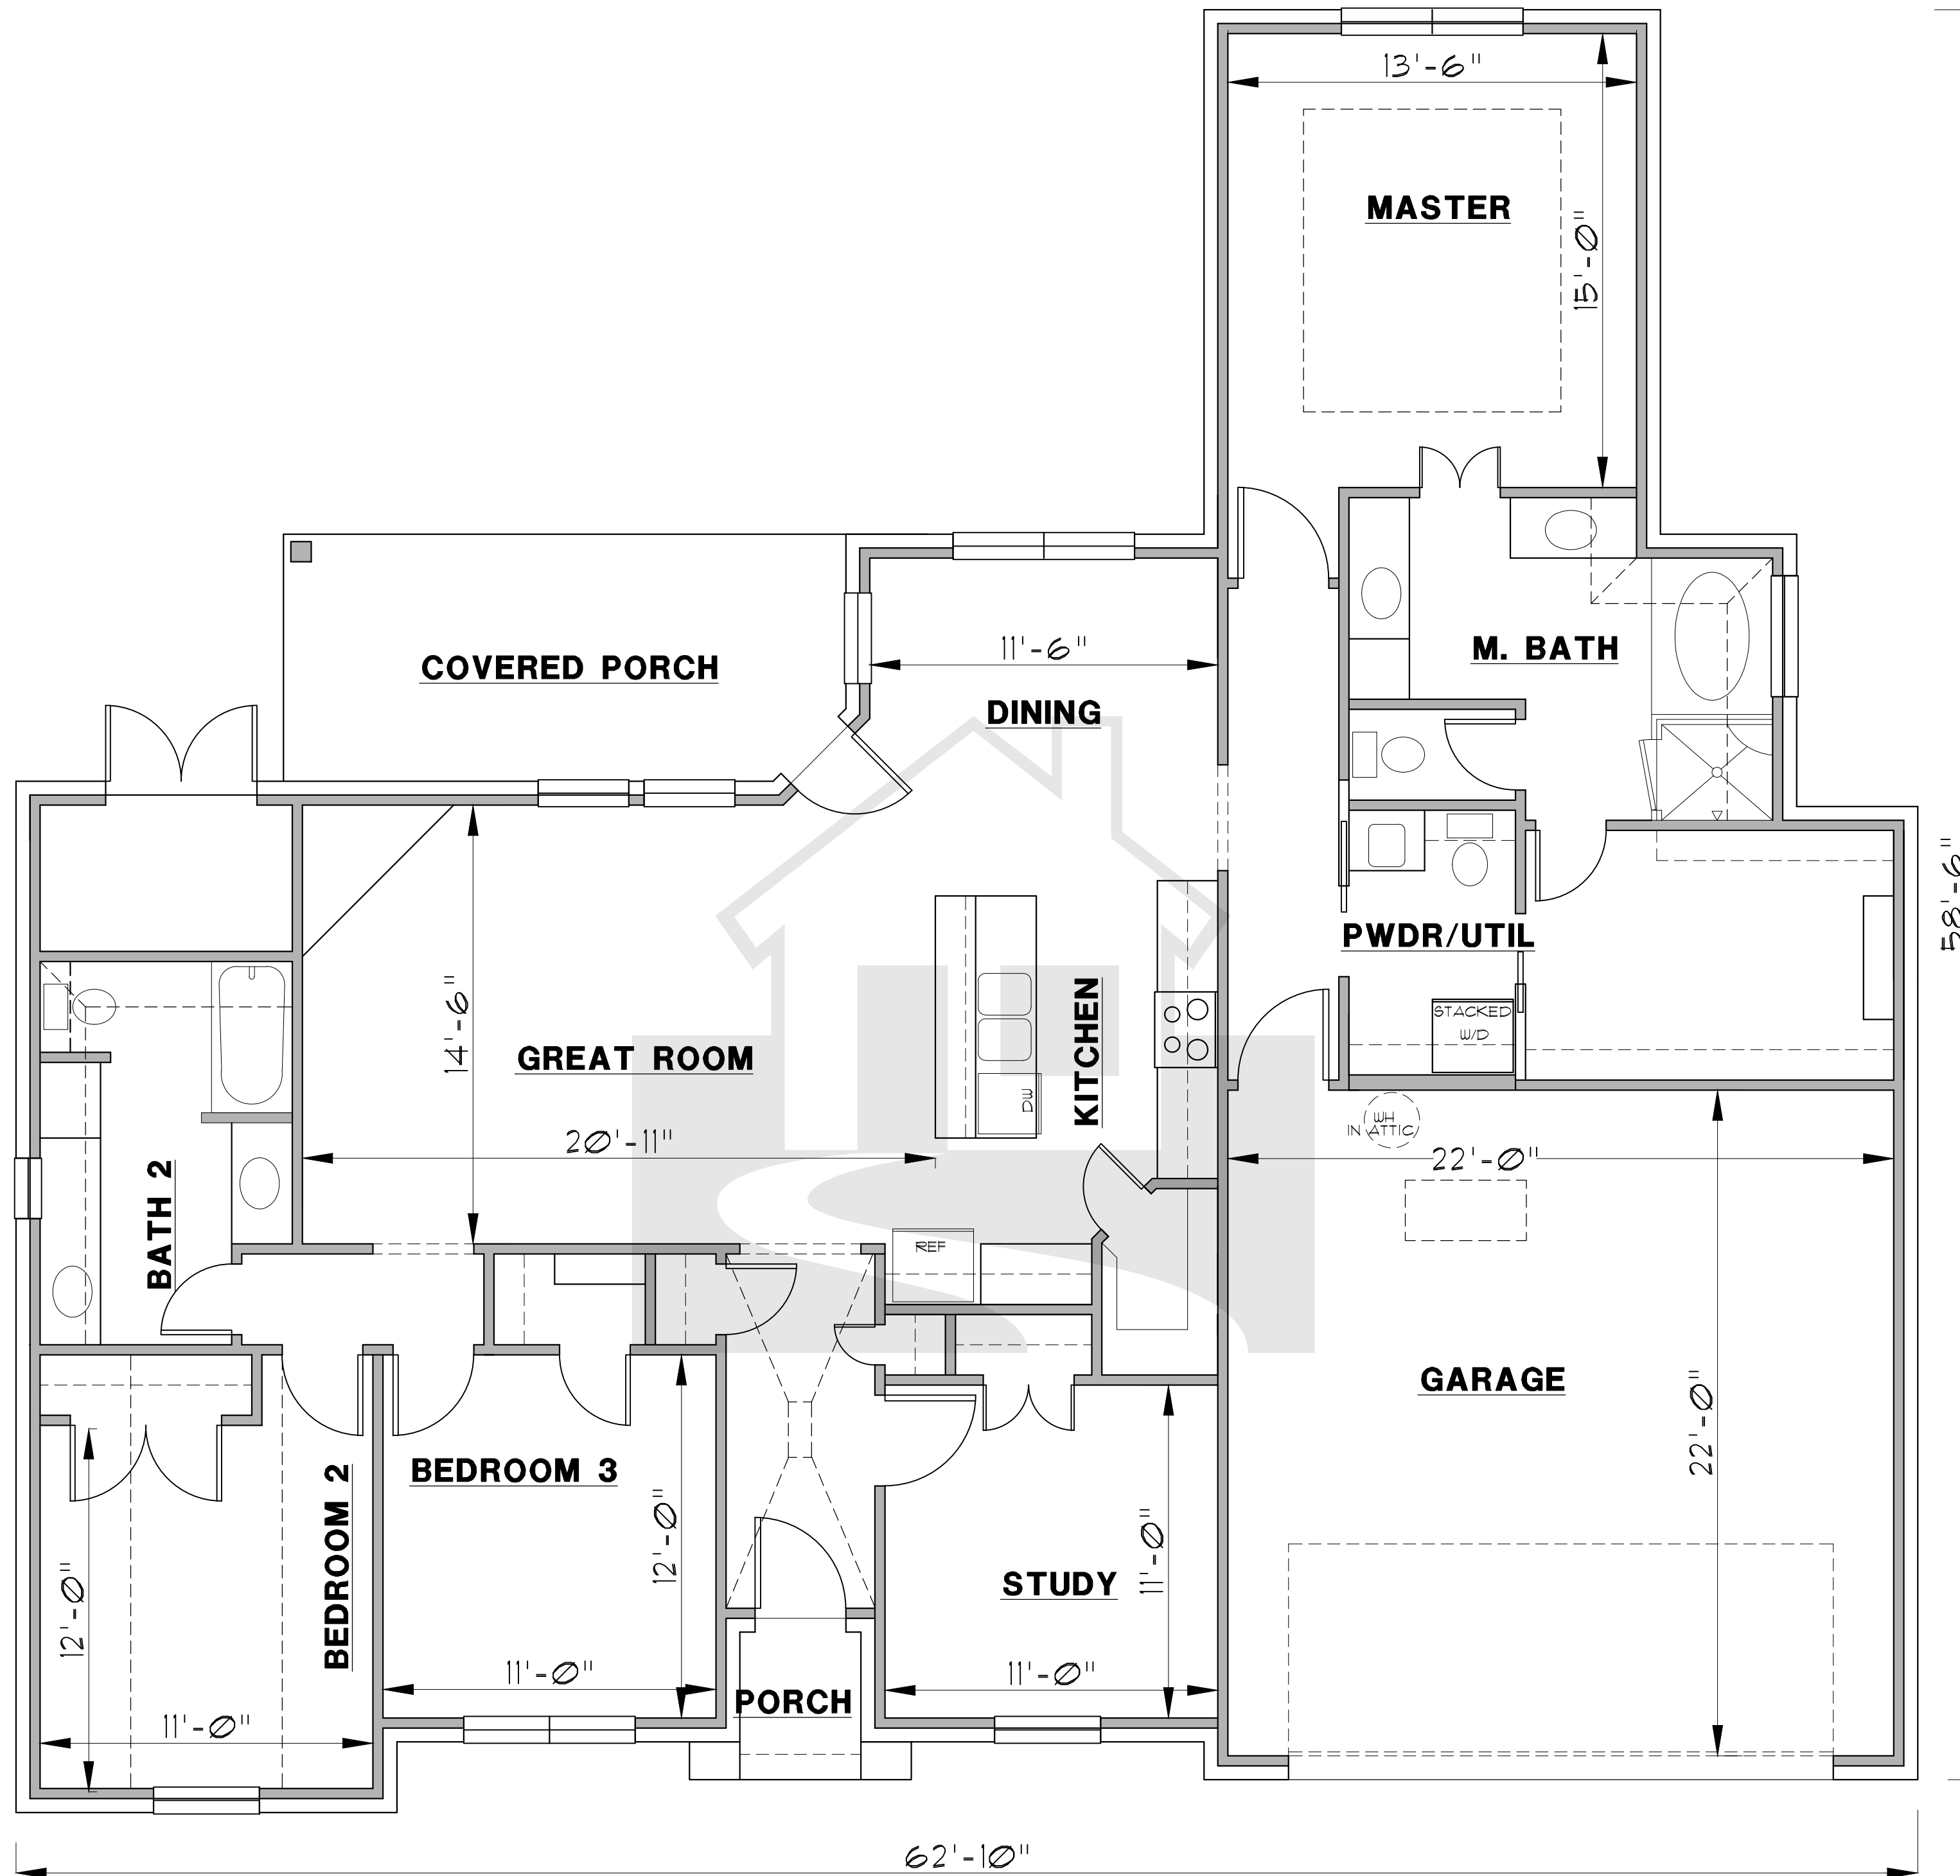

**HOME DESIGNS**  
by  
**MARCY**

817-776-5024

**AREA CALCULATIONS**

|                   |                  |
|-------------------|------------------|
| LIVING            | 1959 S.F.        |
| F.PORCH           | 30 S.F.          |
| B.PORCH/STOR      | 212 S.F.         |
| GARAGE            | 528 S.F.         |
| <b>TOTAL SLAB</b> | <b>2729 S.F.</b> |