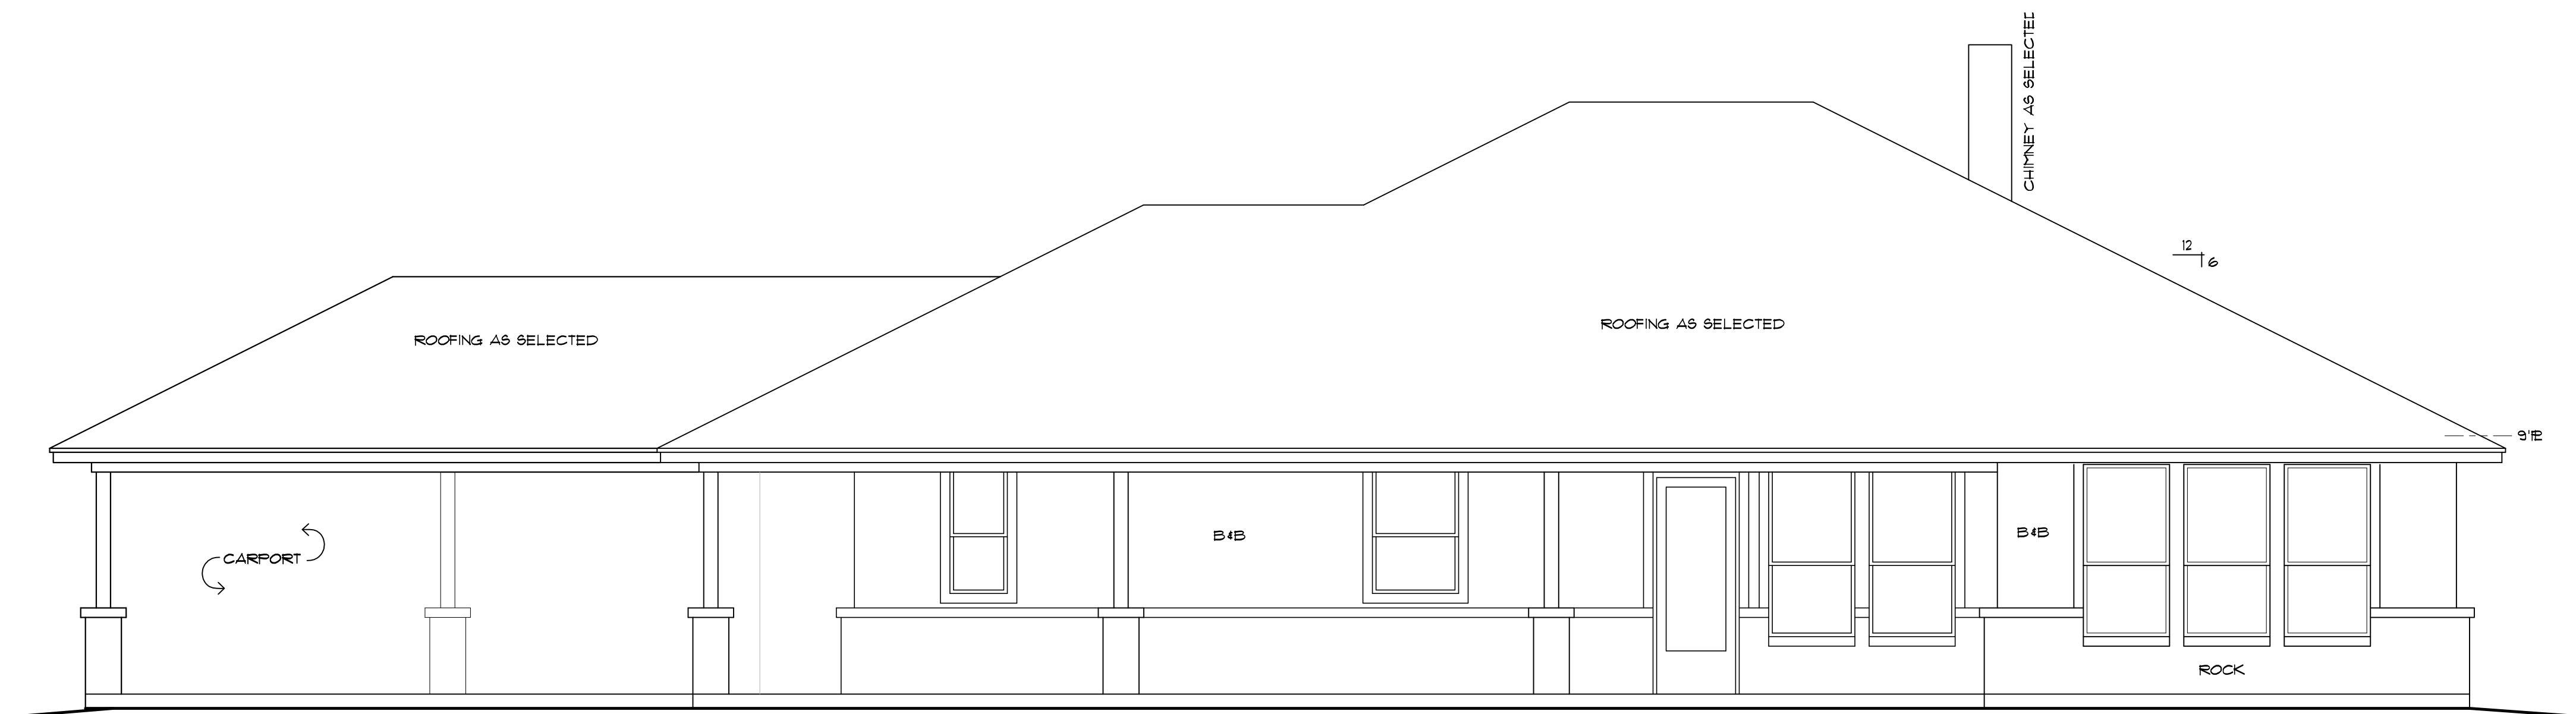

FRONT ELEVATION

BACK ELEVATION

HOME DESIGNS

by
MARCY

817-776-5024

LIVING	2162 S.F.
F. PORCH	149 S.F.
B. PORCH	450 S.F.
CARPORT	564 S.F.
TOTAL SLAB	3326 S.F.

HOME DESIGNS
by
MARCY

817-776-5024

LIVING	2162 S.F.
F. PORCH	149 S.F.
B. PORCH	450 S.F.
CARPORT	564 S.F.
TOTAL SLAB	3326 S.F.