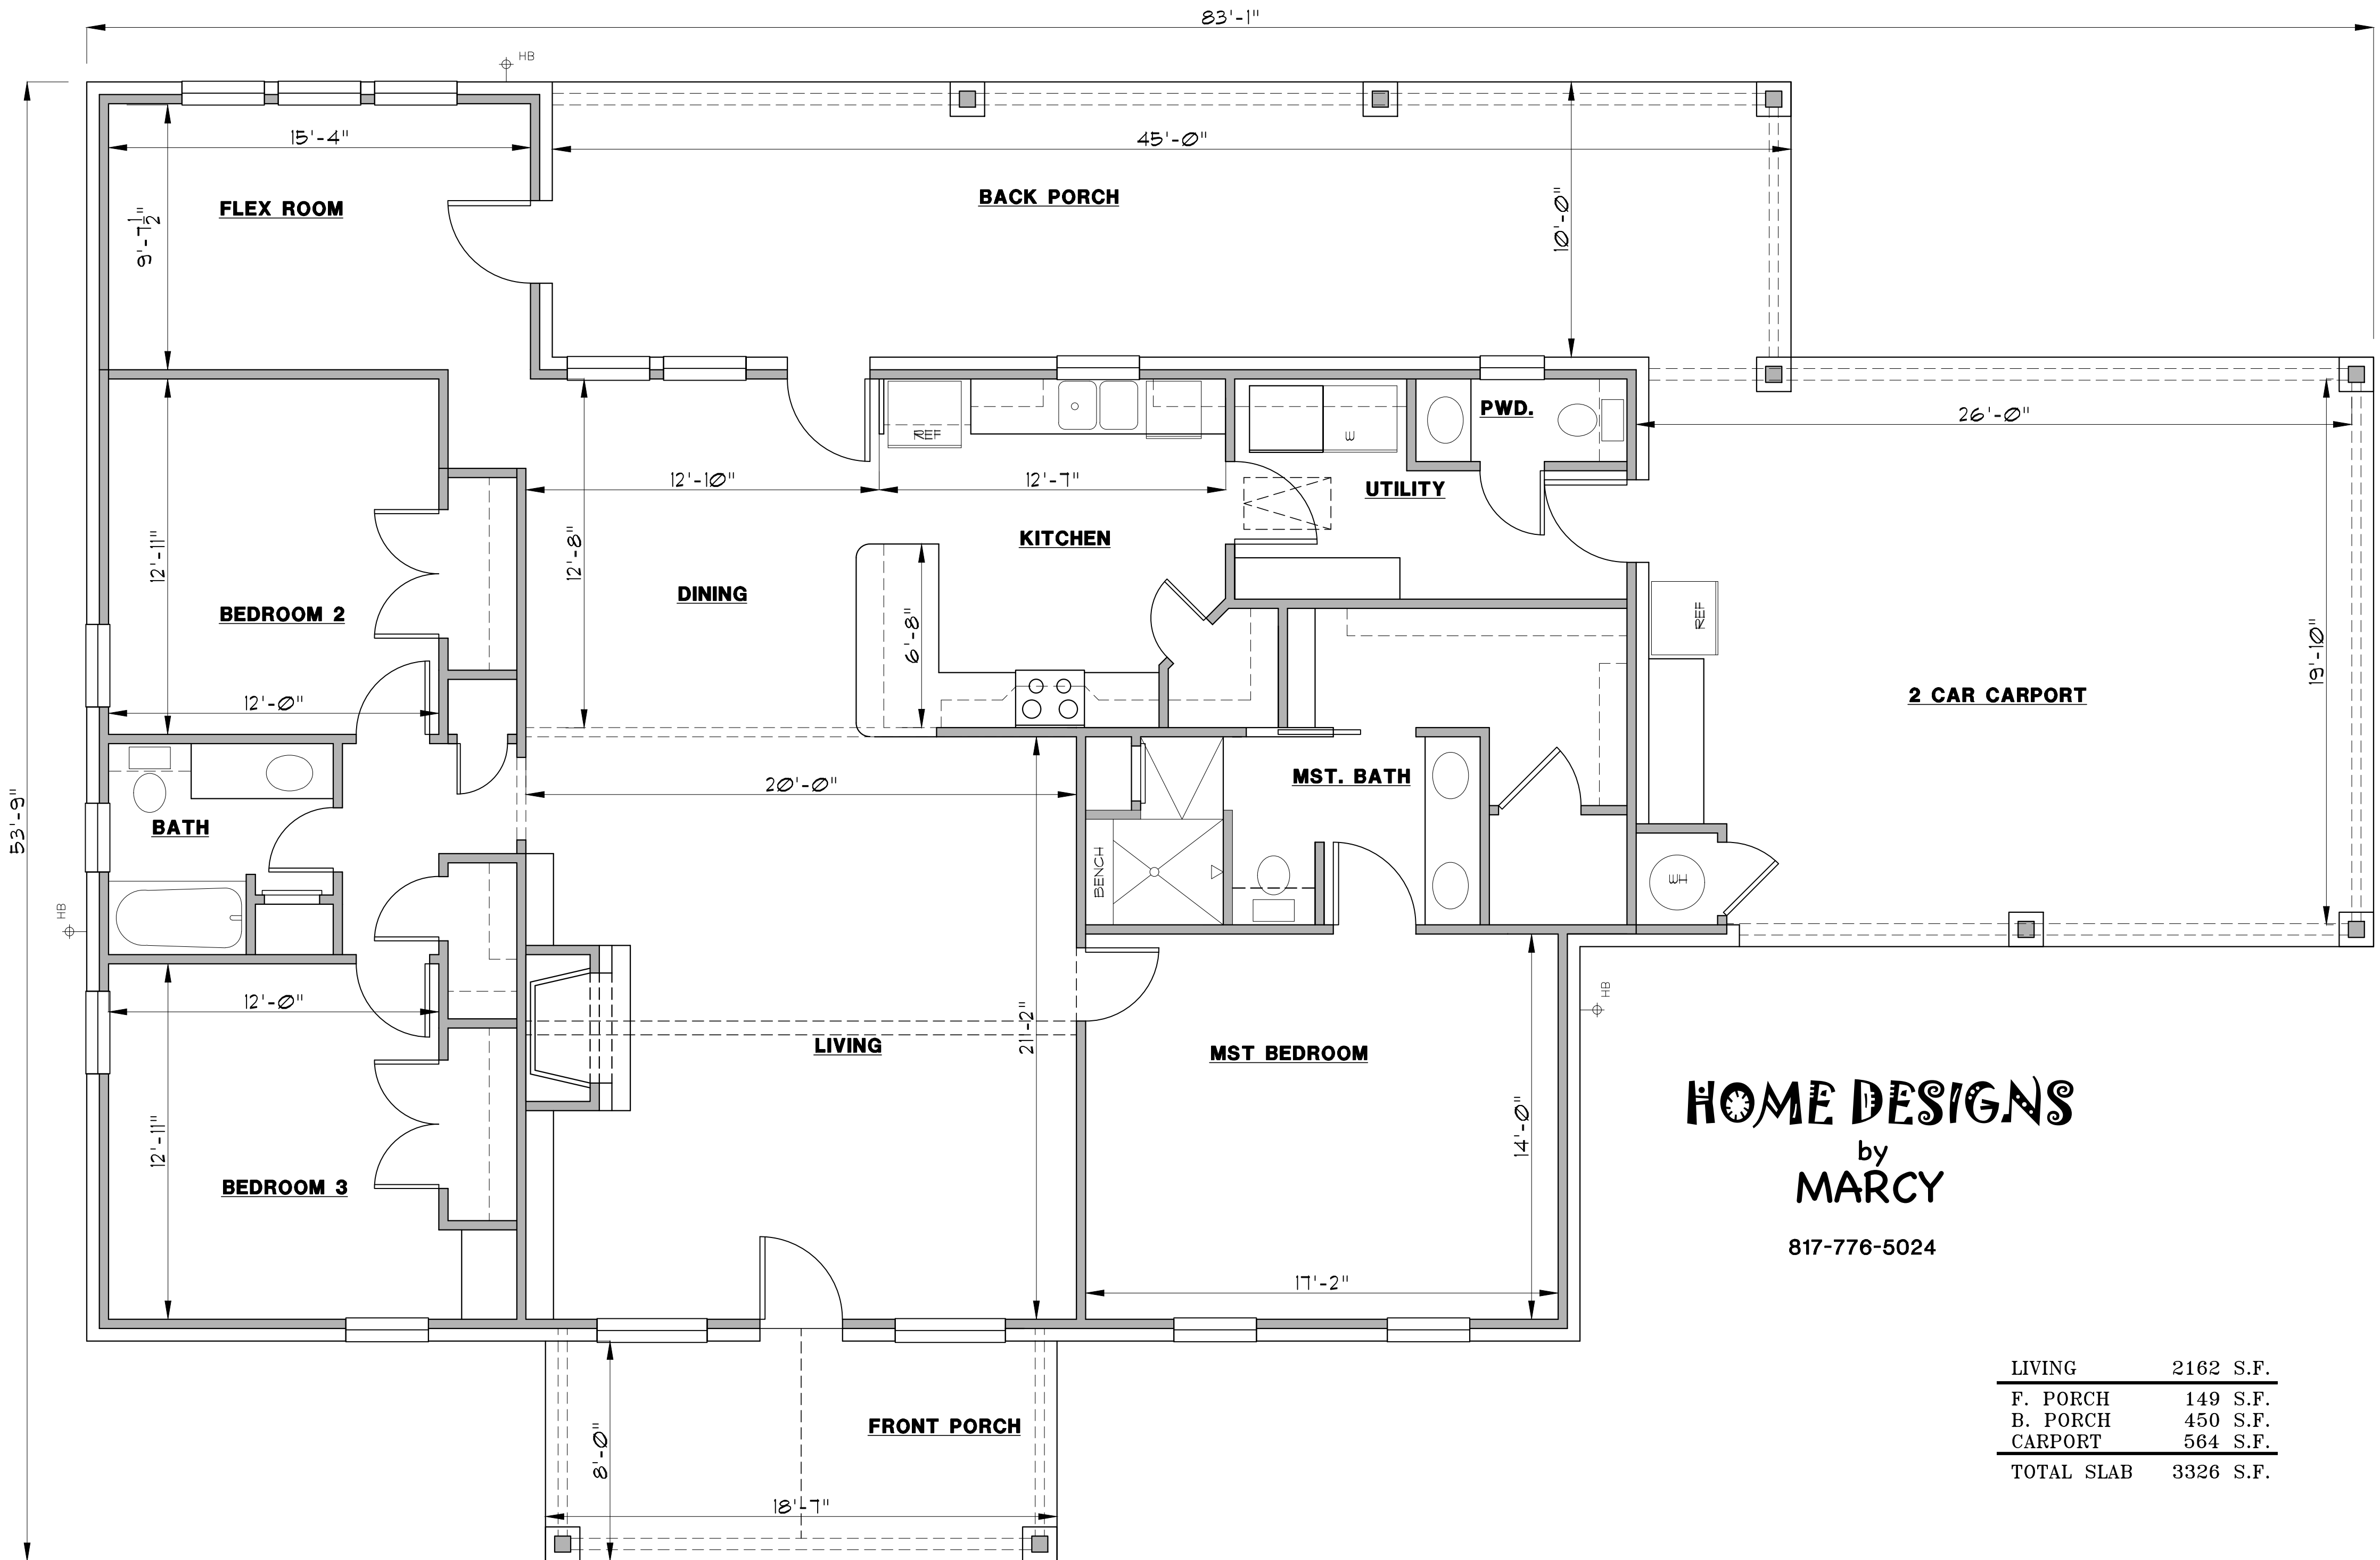

FRONT ELEVATION

BACK ELEVATION

HOME DESIGNS

by
MARCY

817-776-5024

LIVING	2162 S.F.
F. PORCH	149 S.F.
B. PORCH	450 S.F.
CARPORT	564 S.F.
TOTAL SLAB	3326 S.F.

HOME DESIGNS
by
MARCY

817-776-5024

LIVING	2162 S.F.
F. PORCH	149 S.F.
B. PORCH	450 S.F.
CARPORT	564 S.F.
TOTAL SLAB	3326 S.F.