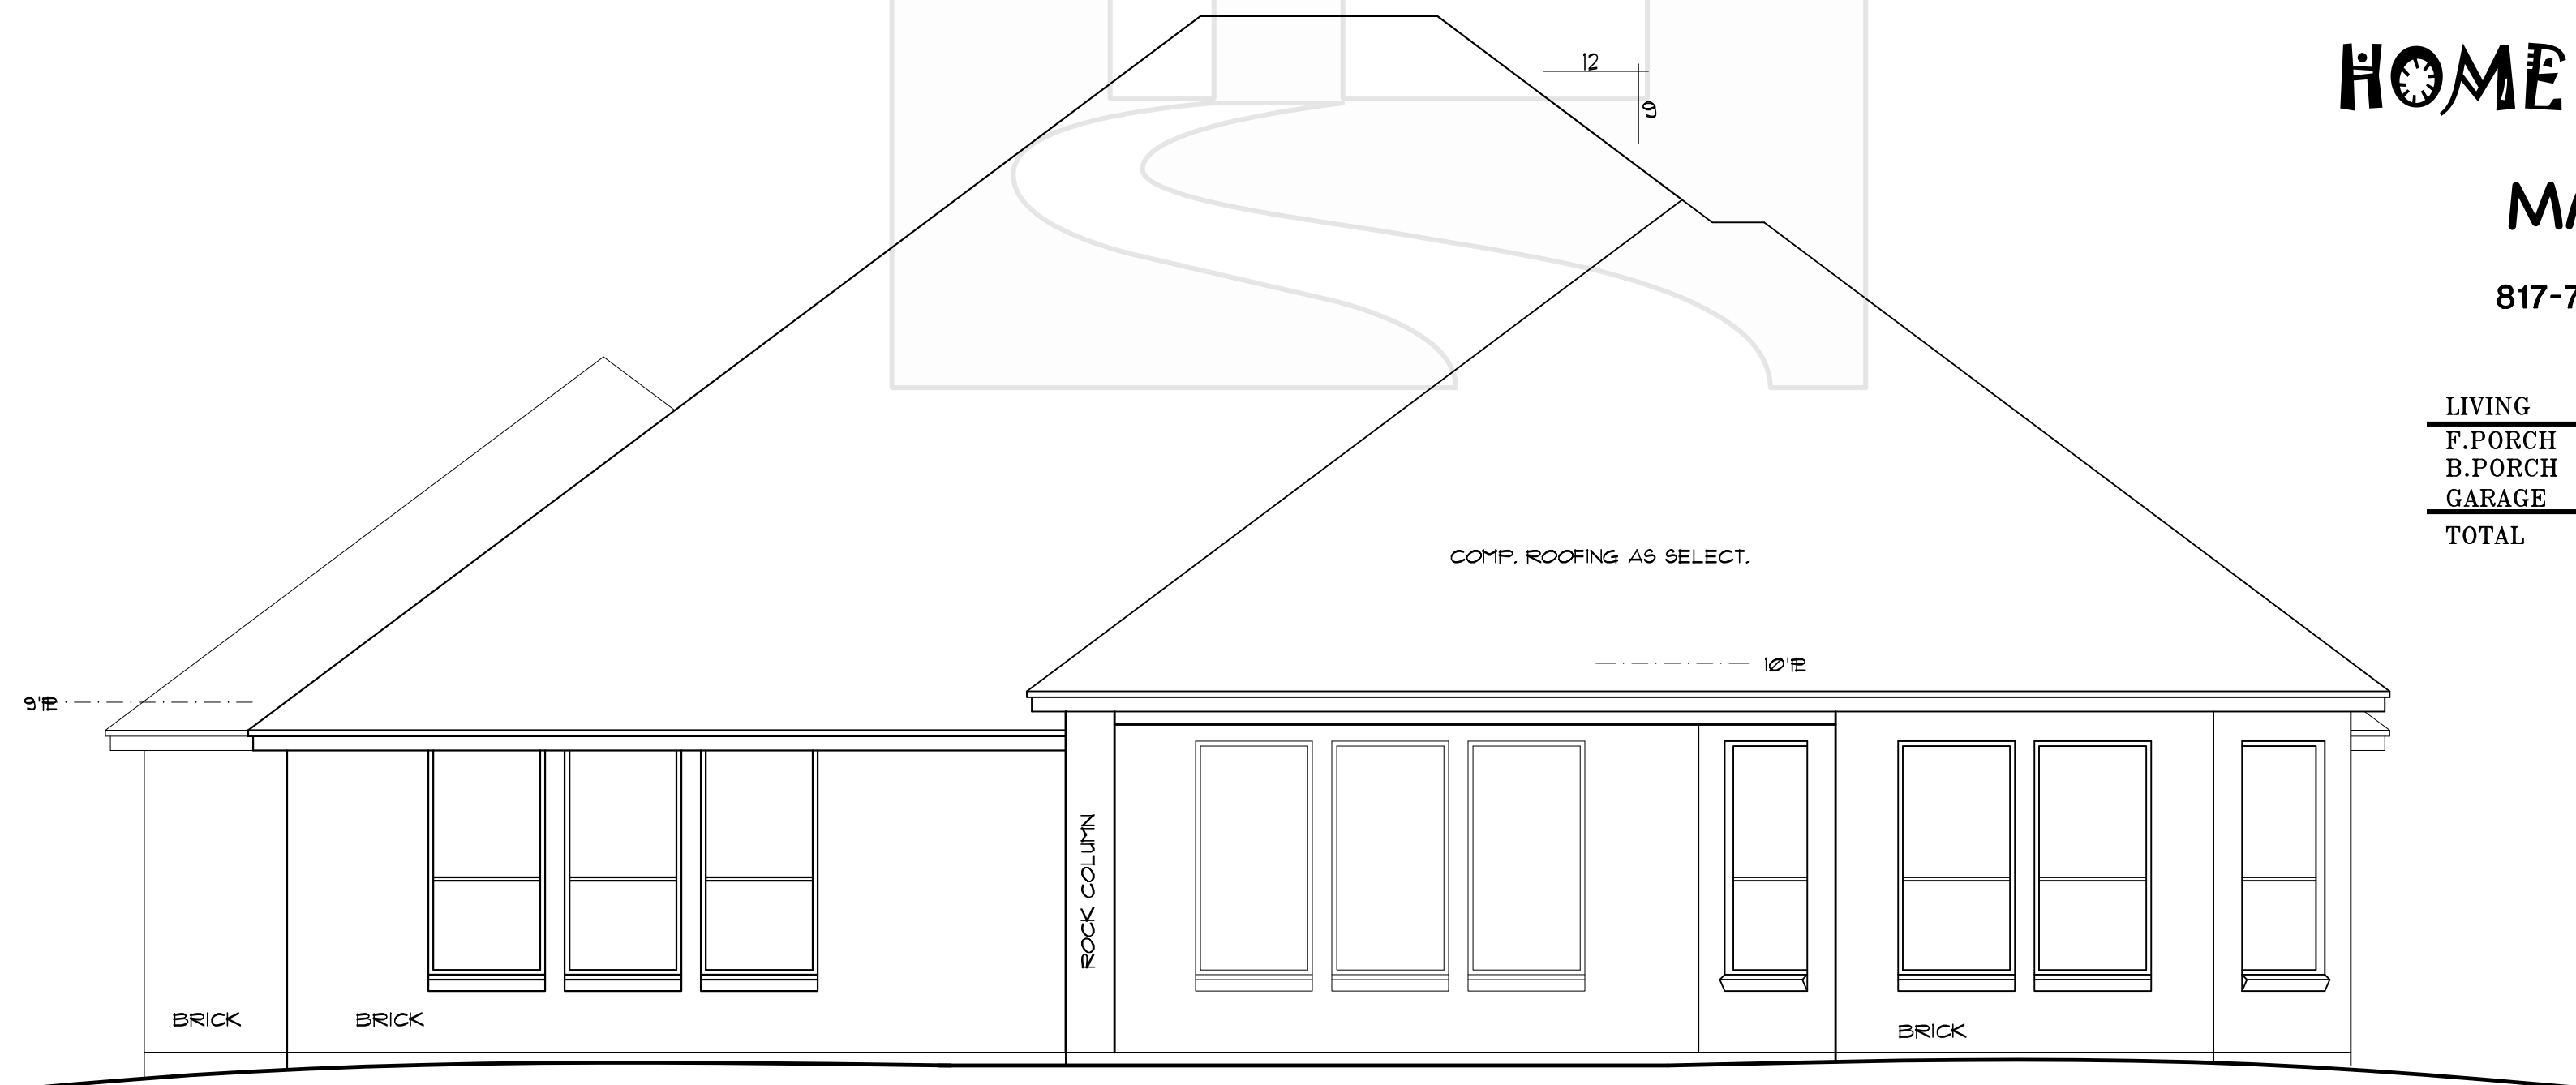

**FRONT ELEVATION**

SCALE: 1/4" = 1'-0"

**BACK ELEVATION**

SCALE: 1/4" = 1'-0"

**HOME DESIGNS**  
by  
**MARCY**

817-776-5024

LIVING	2314 S.F.
F.PORCH	30 S.F.
B.PORCH	162 S.F.
GARAGE	623 S.F.
<b>TOTAL</b>	<b>3129 S.F.</b>

# HOME DESIGNS

by  
**MARCY**

817-776-5024

LIVING	2314 S.F.
F.PORCH	30 S.F.
B.PORCH	162 S.F.
GARAGE	623 S.F.
<b>TOTAL</b>	<b>3129 S.F.</b>