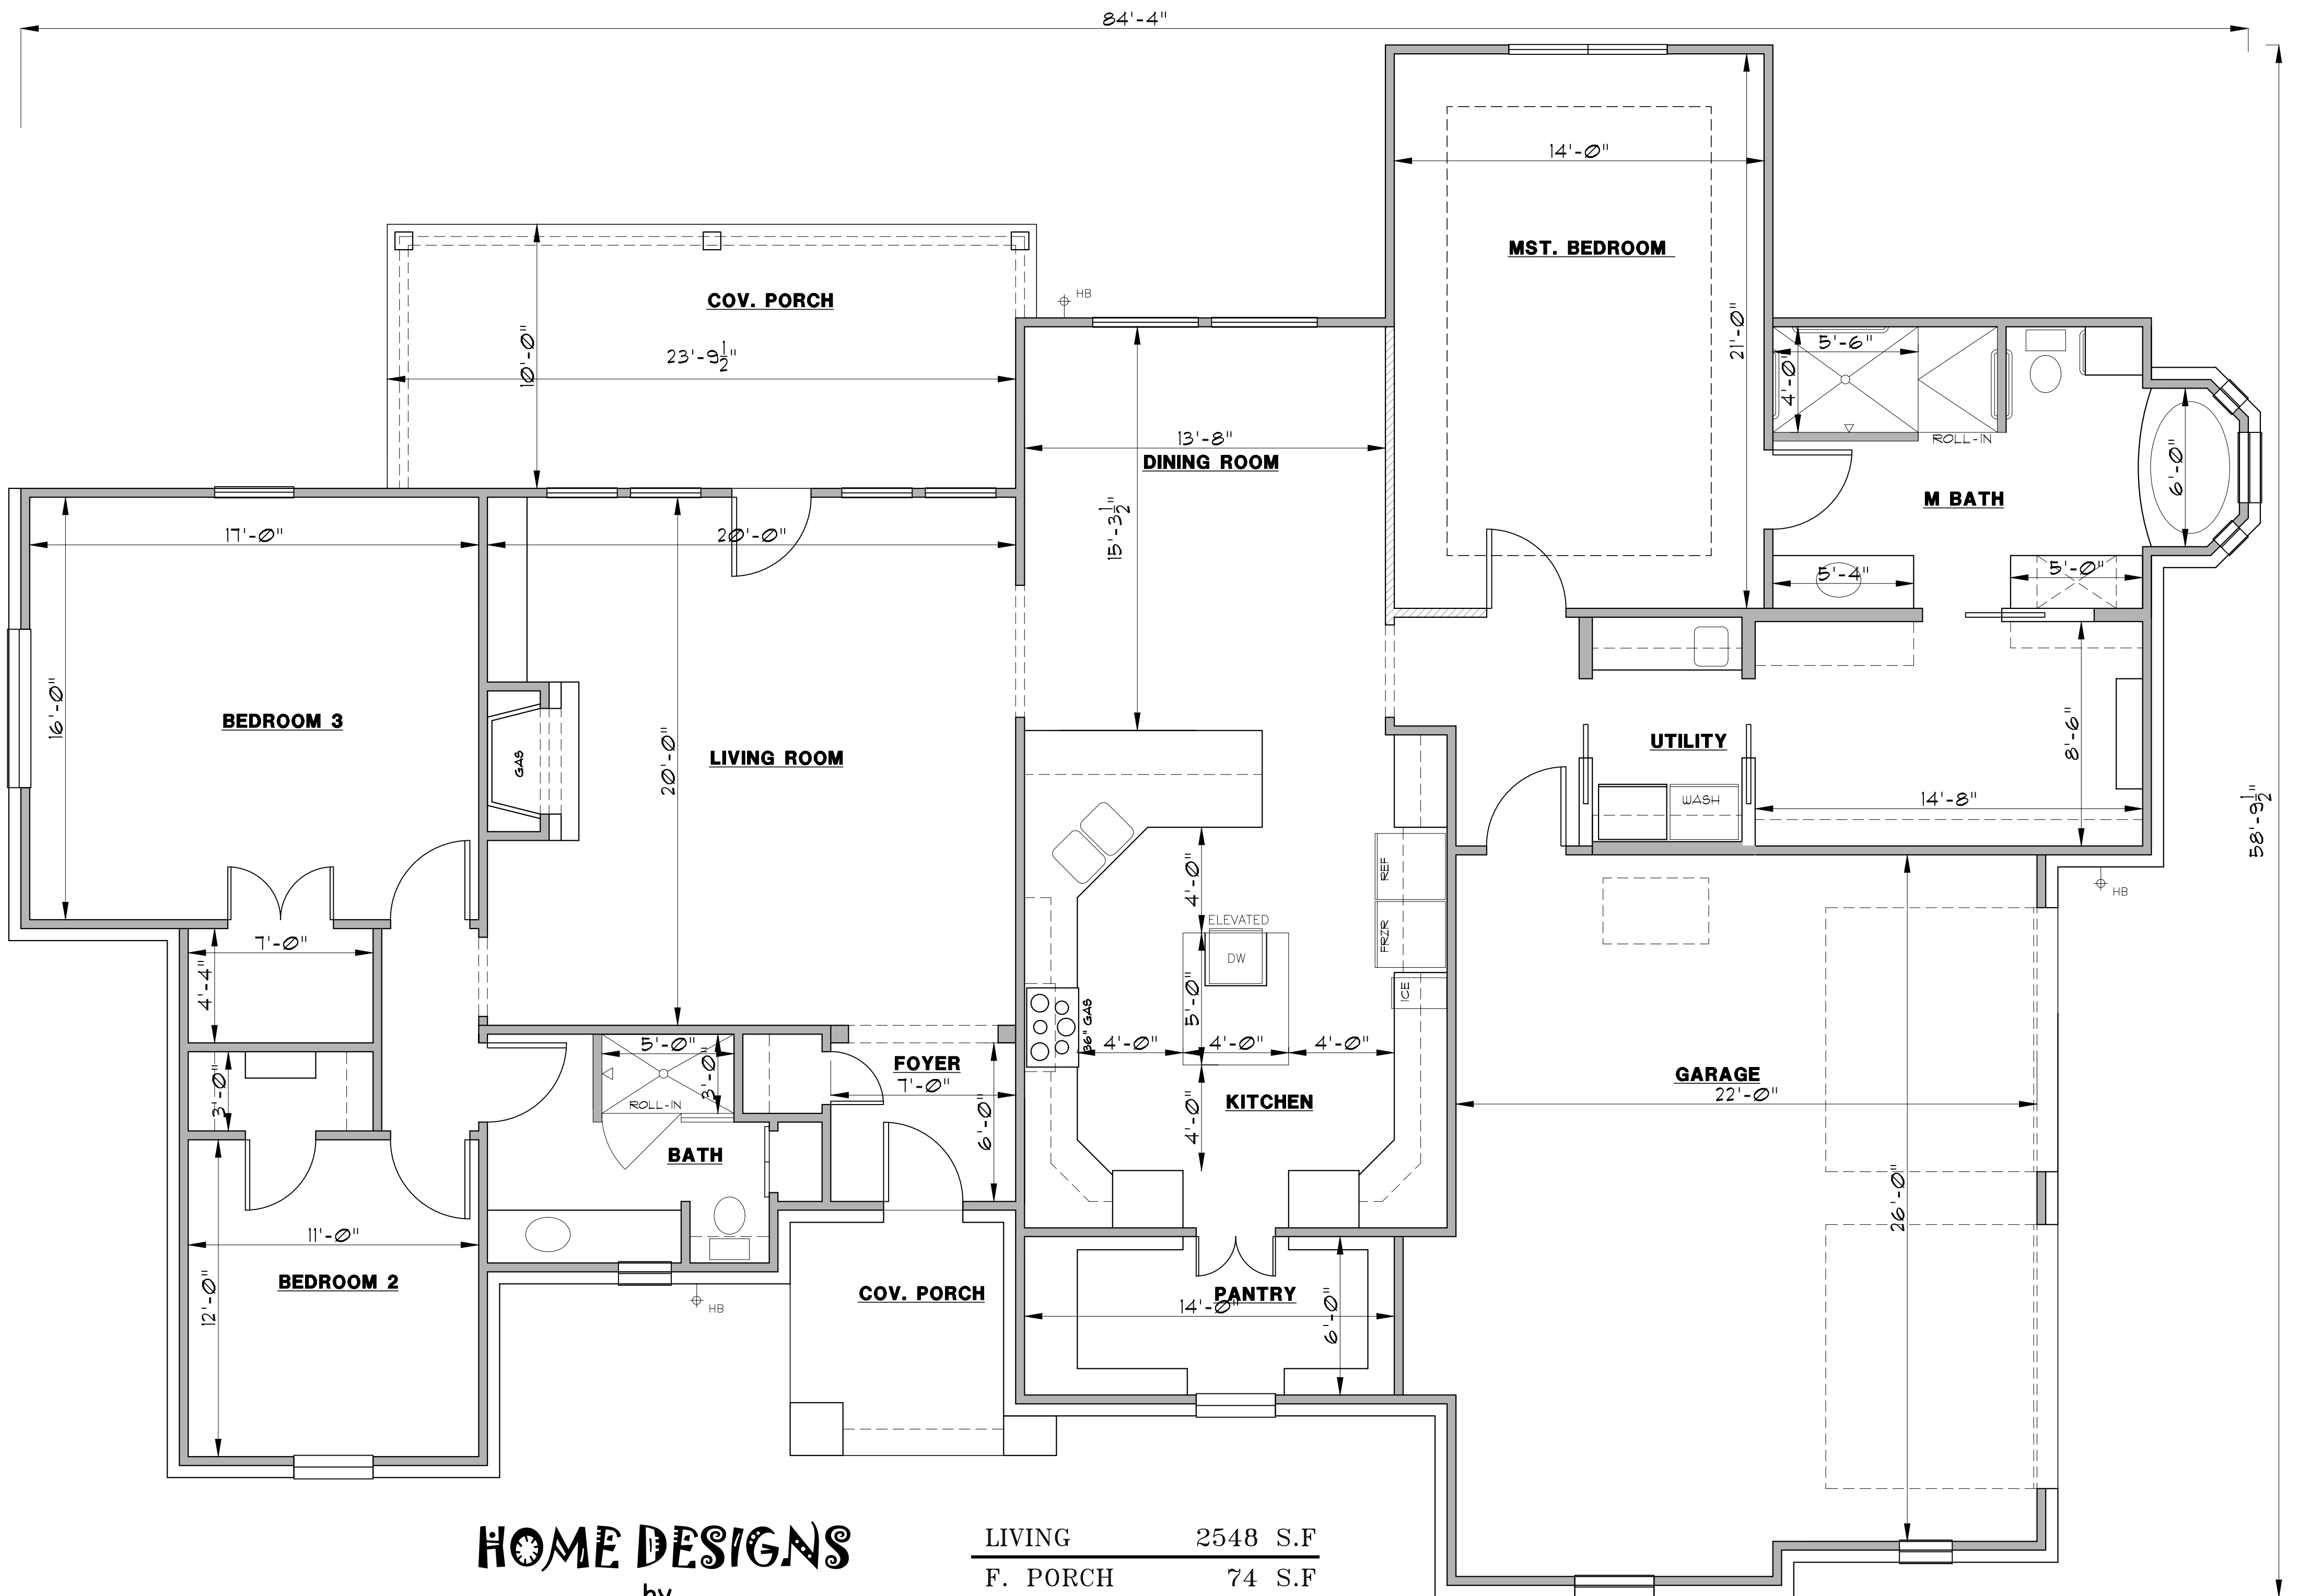

FRONT ELEVATION

REAR ELEVATION

HOME DESIGNS
by
MARCY

817-776-5024

LIVING	2548 S.F.
F. PORCH	74 S.F.
B. PORCH	241 S.F.
GARAGE	647 S.F.
TOTAL SLAB	3510 S.F.

HOME DESIGNS
by
MARCY

817-776-5024

LIVING	2548 S.F
F. PORCH	74 S.F
B. PORCH	241 S.F
GARAGE	647 S.F
TOTAL SLAB	3510 S.F