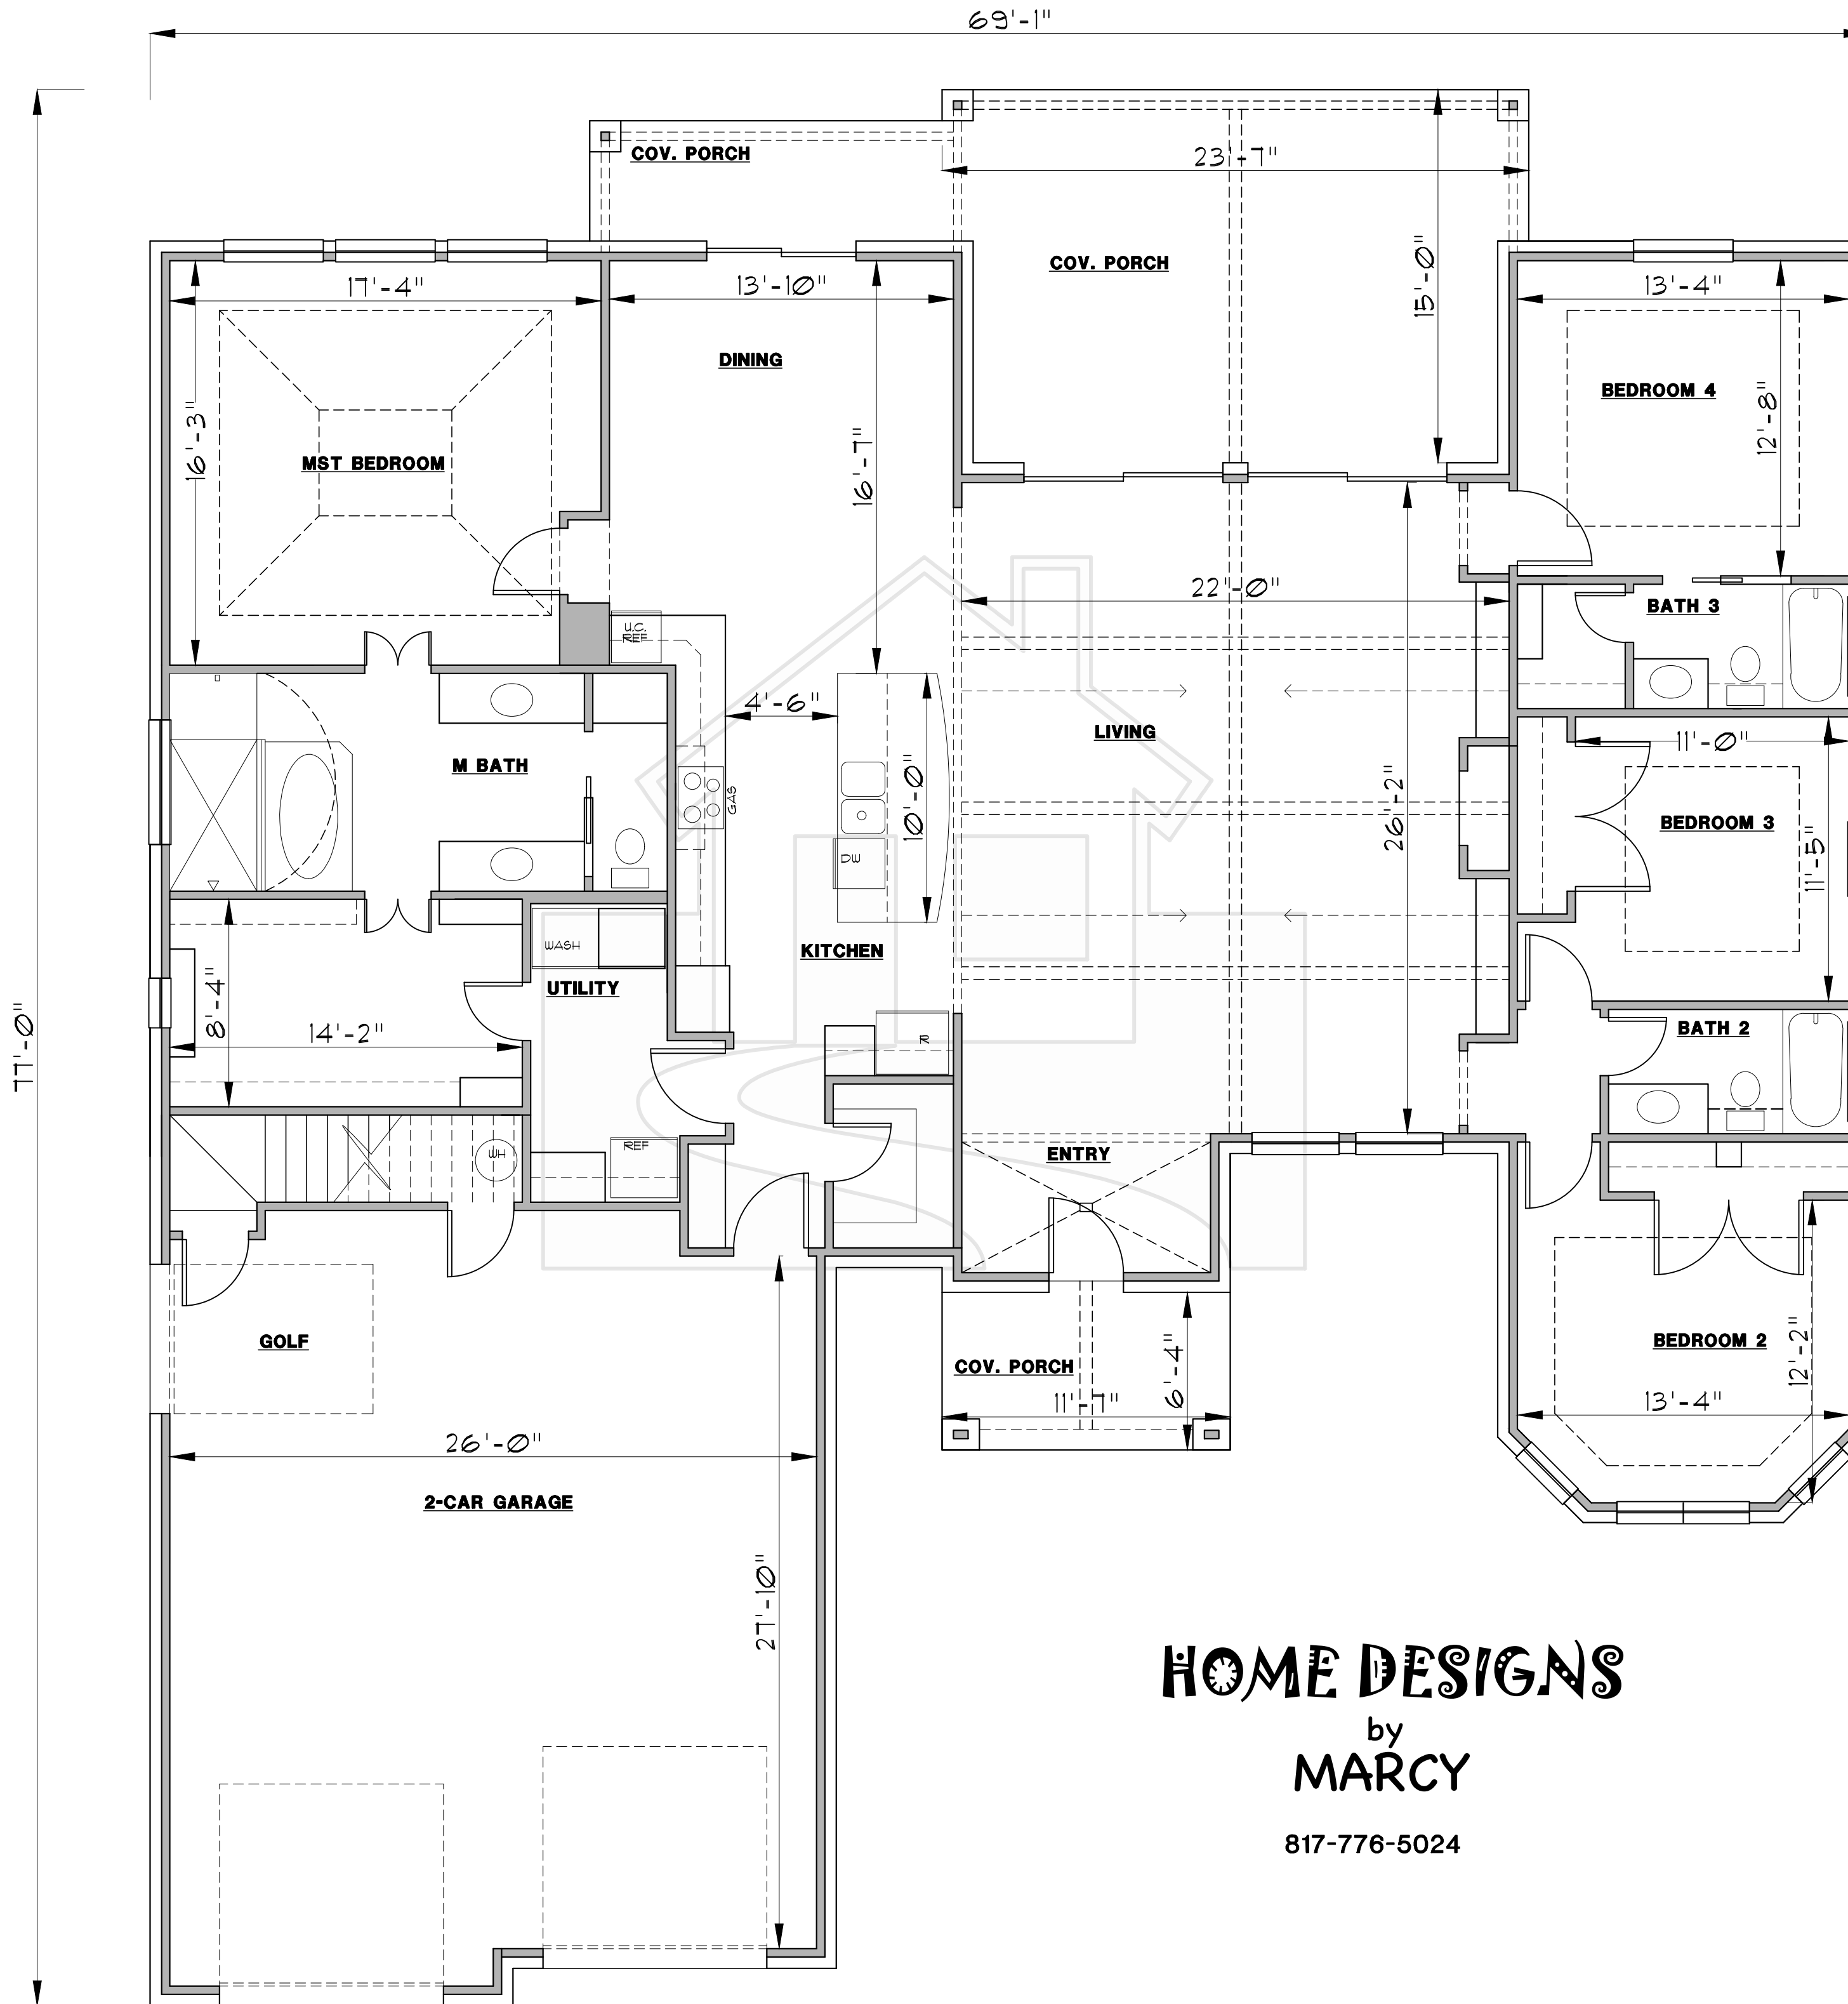

HOME DESIGNS

by
MARCY

817-776-5024

AREA CALCULATIONS

LIVING	2631 S.F.
F. PORCH	78 S.F.
B. PORCH	418 S.F.
GARAGE	909 S.F.
TOTAL SLAB	4036 S.F.

HOME DESIGNS
 by
MARCY

817-776-5024

AREA CALCULATIONS

LIVING	2631 S.F.
F. PORCH	78 S.F.
B. PORCH	418 S.F.
GARAGE	909 S.F.
TOTAL SLAB	4036 S.F.