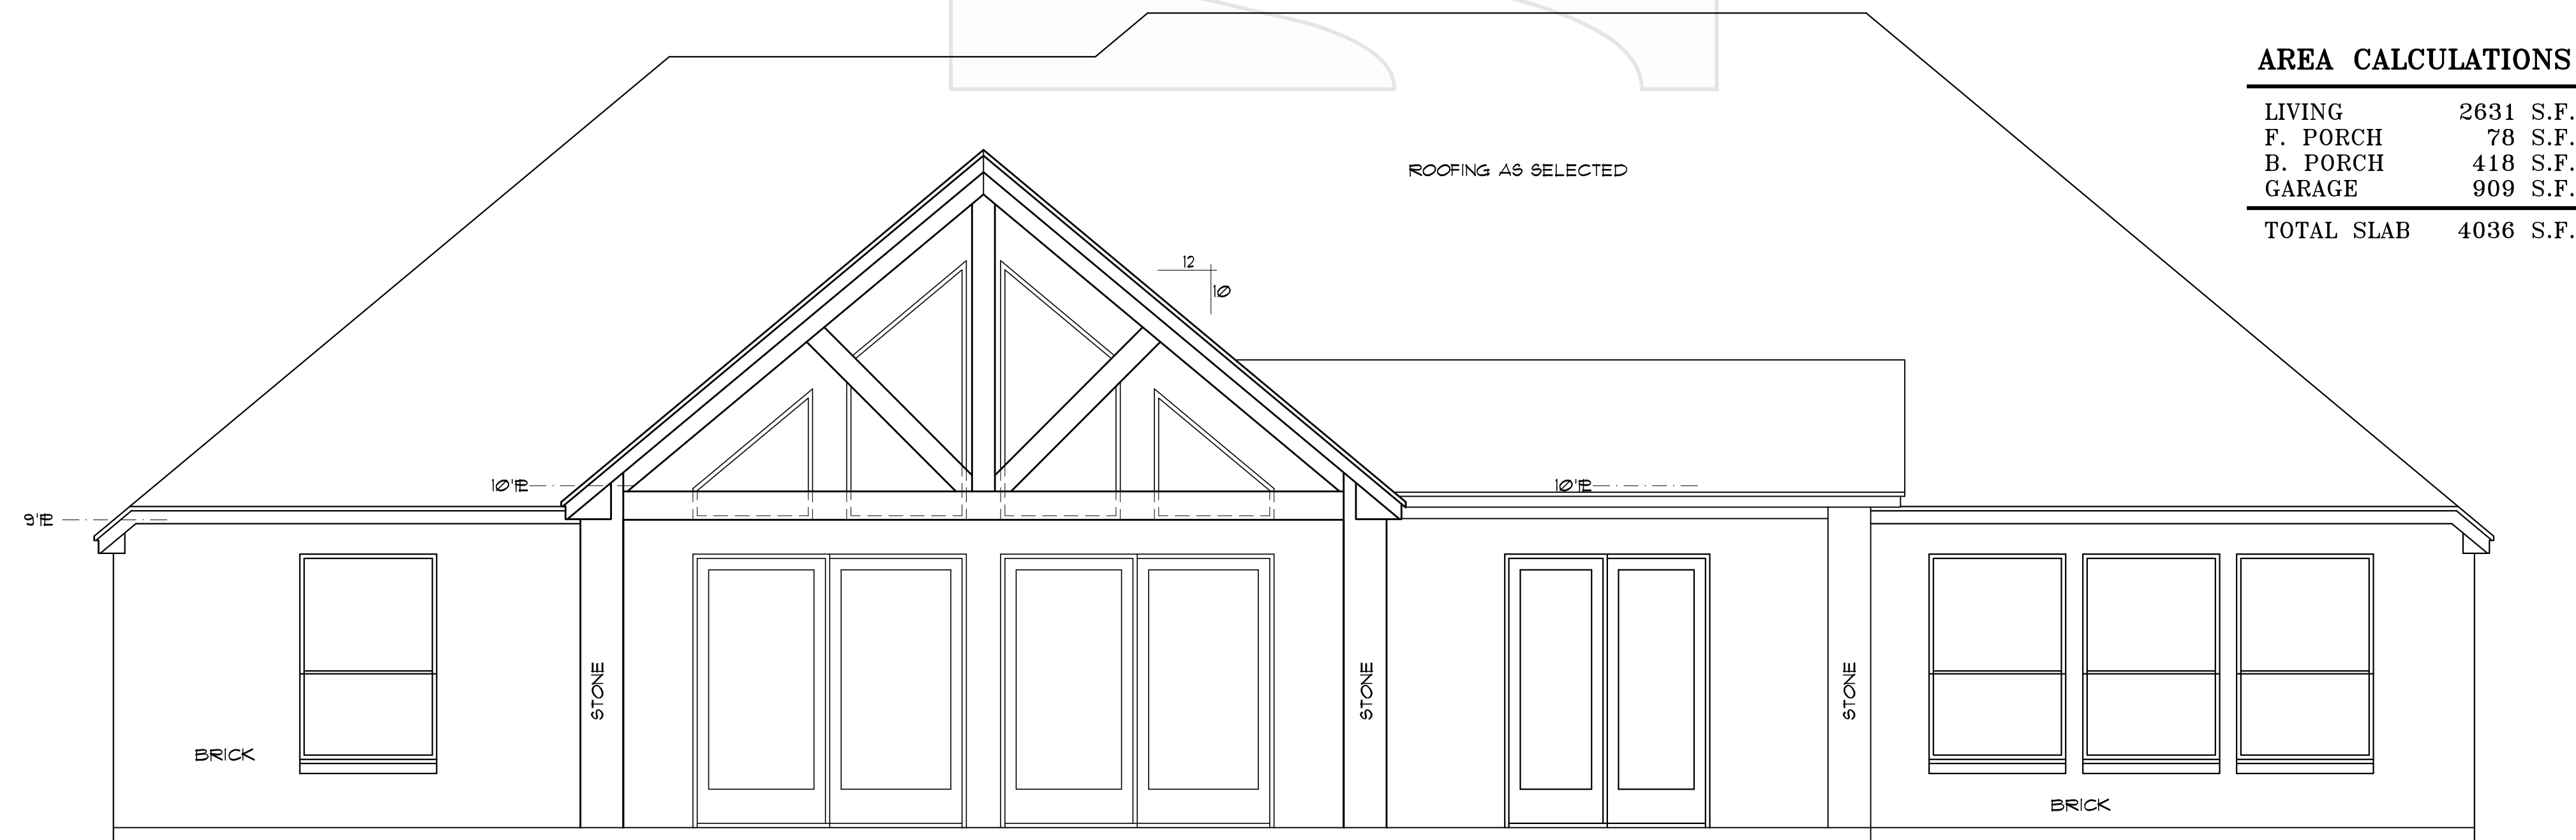

HOME DESIGNS

by
MARCY

817-776-5024

AREA CALCULATIONS

LIVING	2631 S.F.
F. PORCH	78 S.F.
B. PORCH	418 S.F.
GARAGE	909 S.F.
TOTAL SLAB	4036 S.F.

HOME DESIGNS
 by
MARCY

817-776-5024

AREA CALCULATIONS

LIVING	2631 S.F.
F. PORCH	78 S.F.
B. PORCH	418 S.F.
GARAGE	909 S.F.
TOTAL SLAB	4036 S.F.