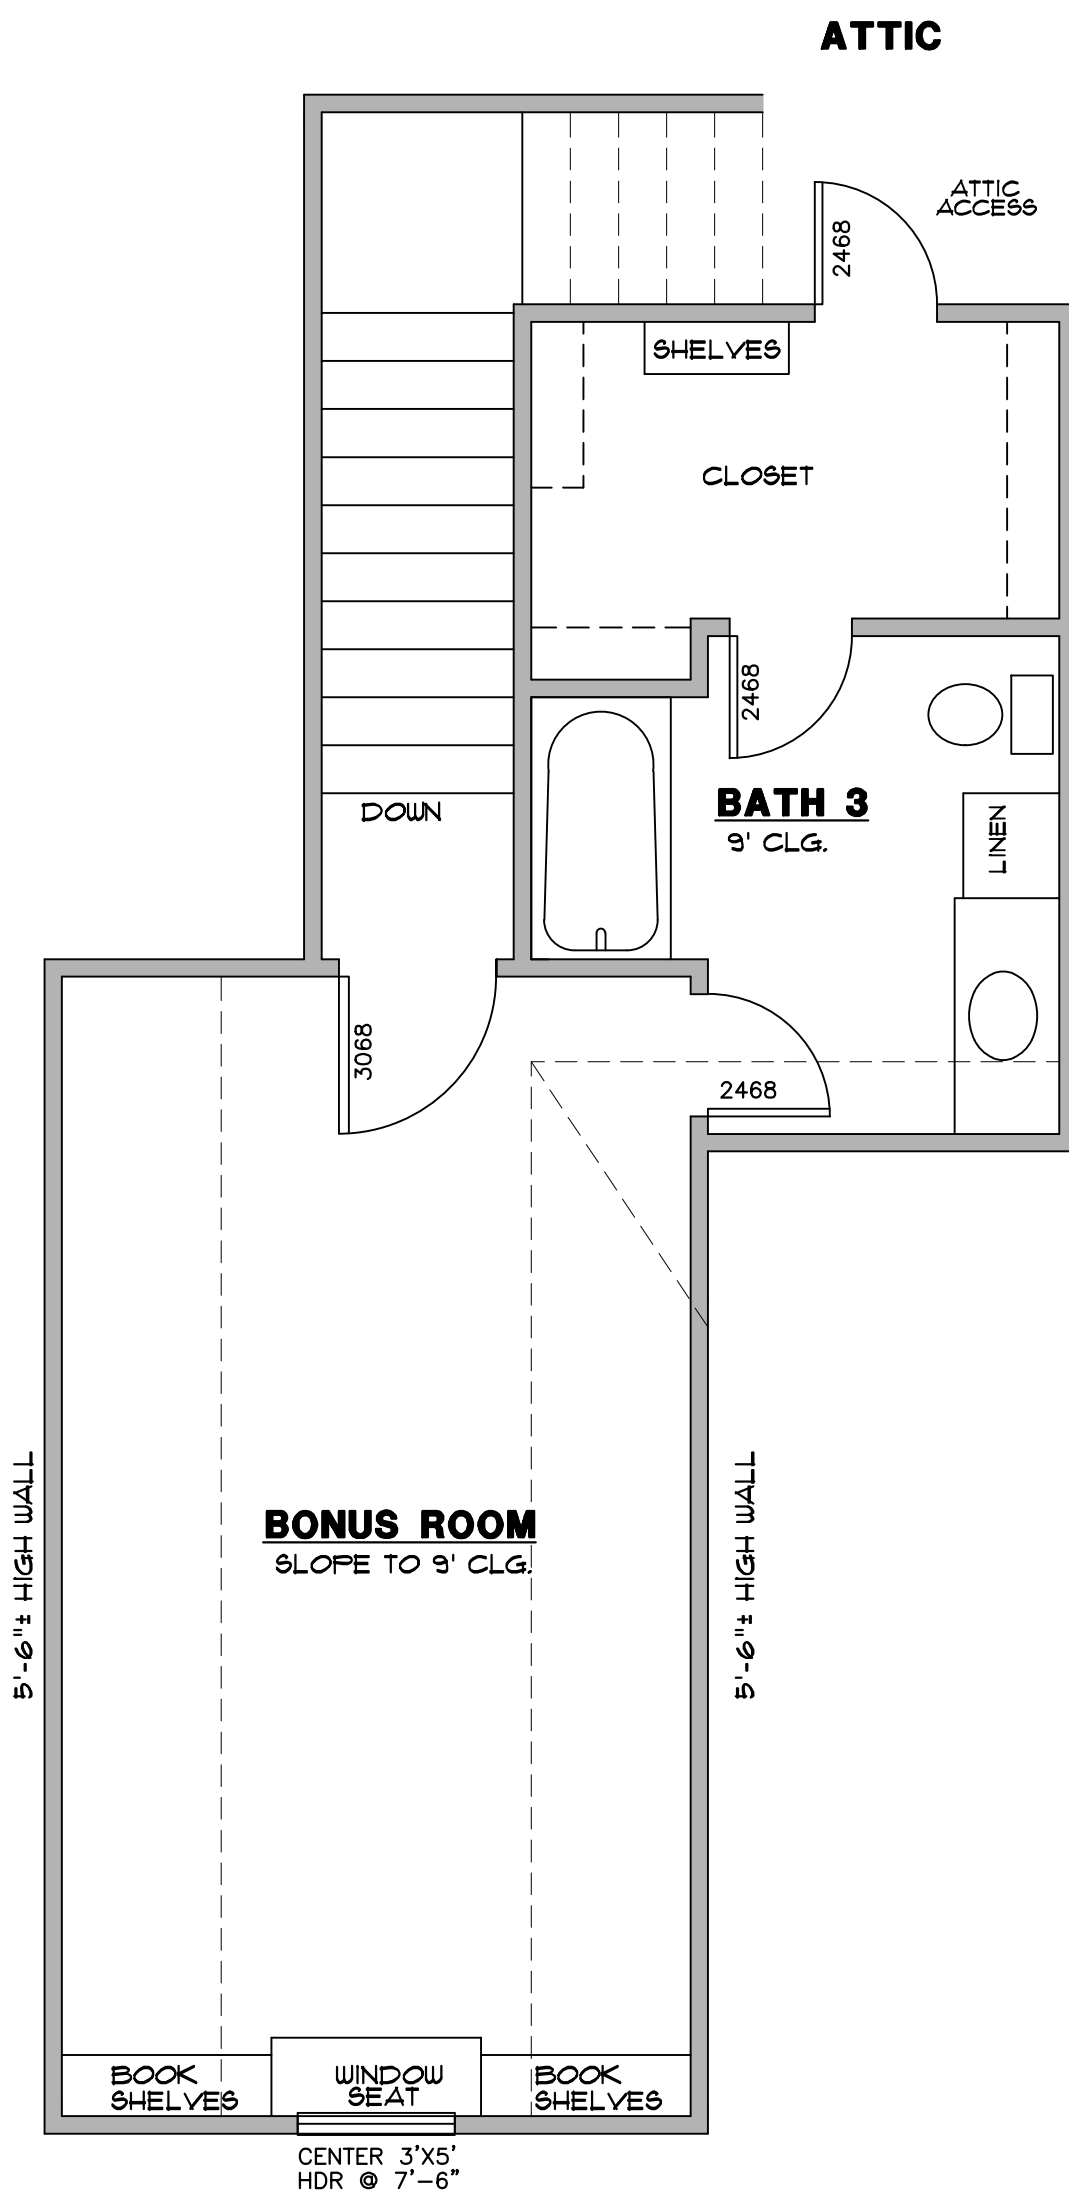

HOME DESIGNS

by
MARCY

817-776-5024

BRICK LEDGE	101 S.F.
BONUS RM	444 S.F.
LIVING	3221 S.F.
F. PORCH	113 S.F.
B. PORCH	318 S.F.
GARAGE	774 S.F.
TOTAL SLAB	3982 S.F.

HOME DESIGNS

by
MARCY

817-776-5024

BRICK LEDGE	101 S.F.
BONUS RM	444 S.F.
LIVING	3221 S.F.
F. PORCH	113 S.F.
B. PORCH	318 S.F.
GARAGE	774 S.F.
TOTAL SLAB	3982 S.F.