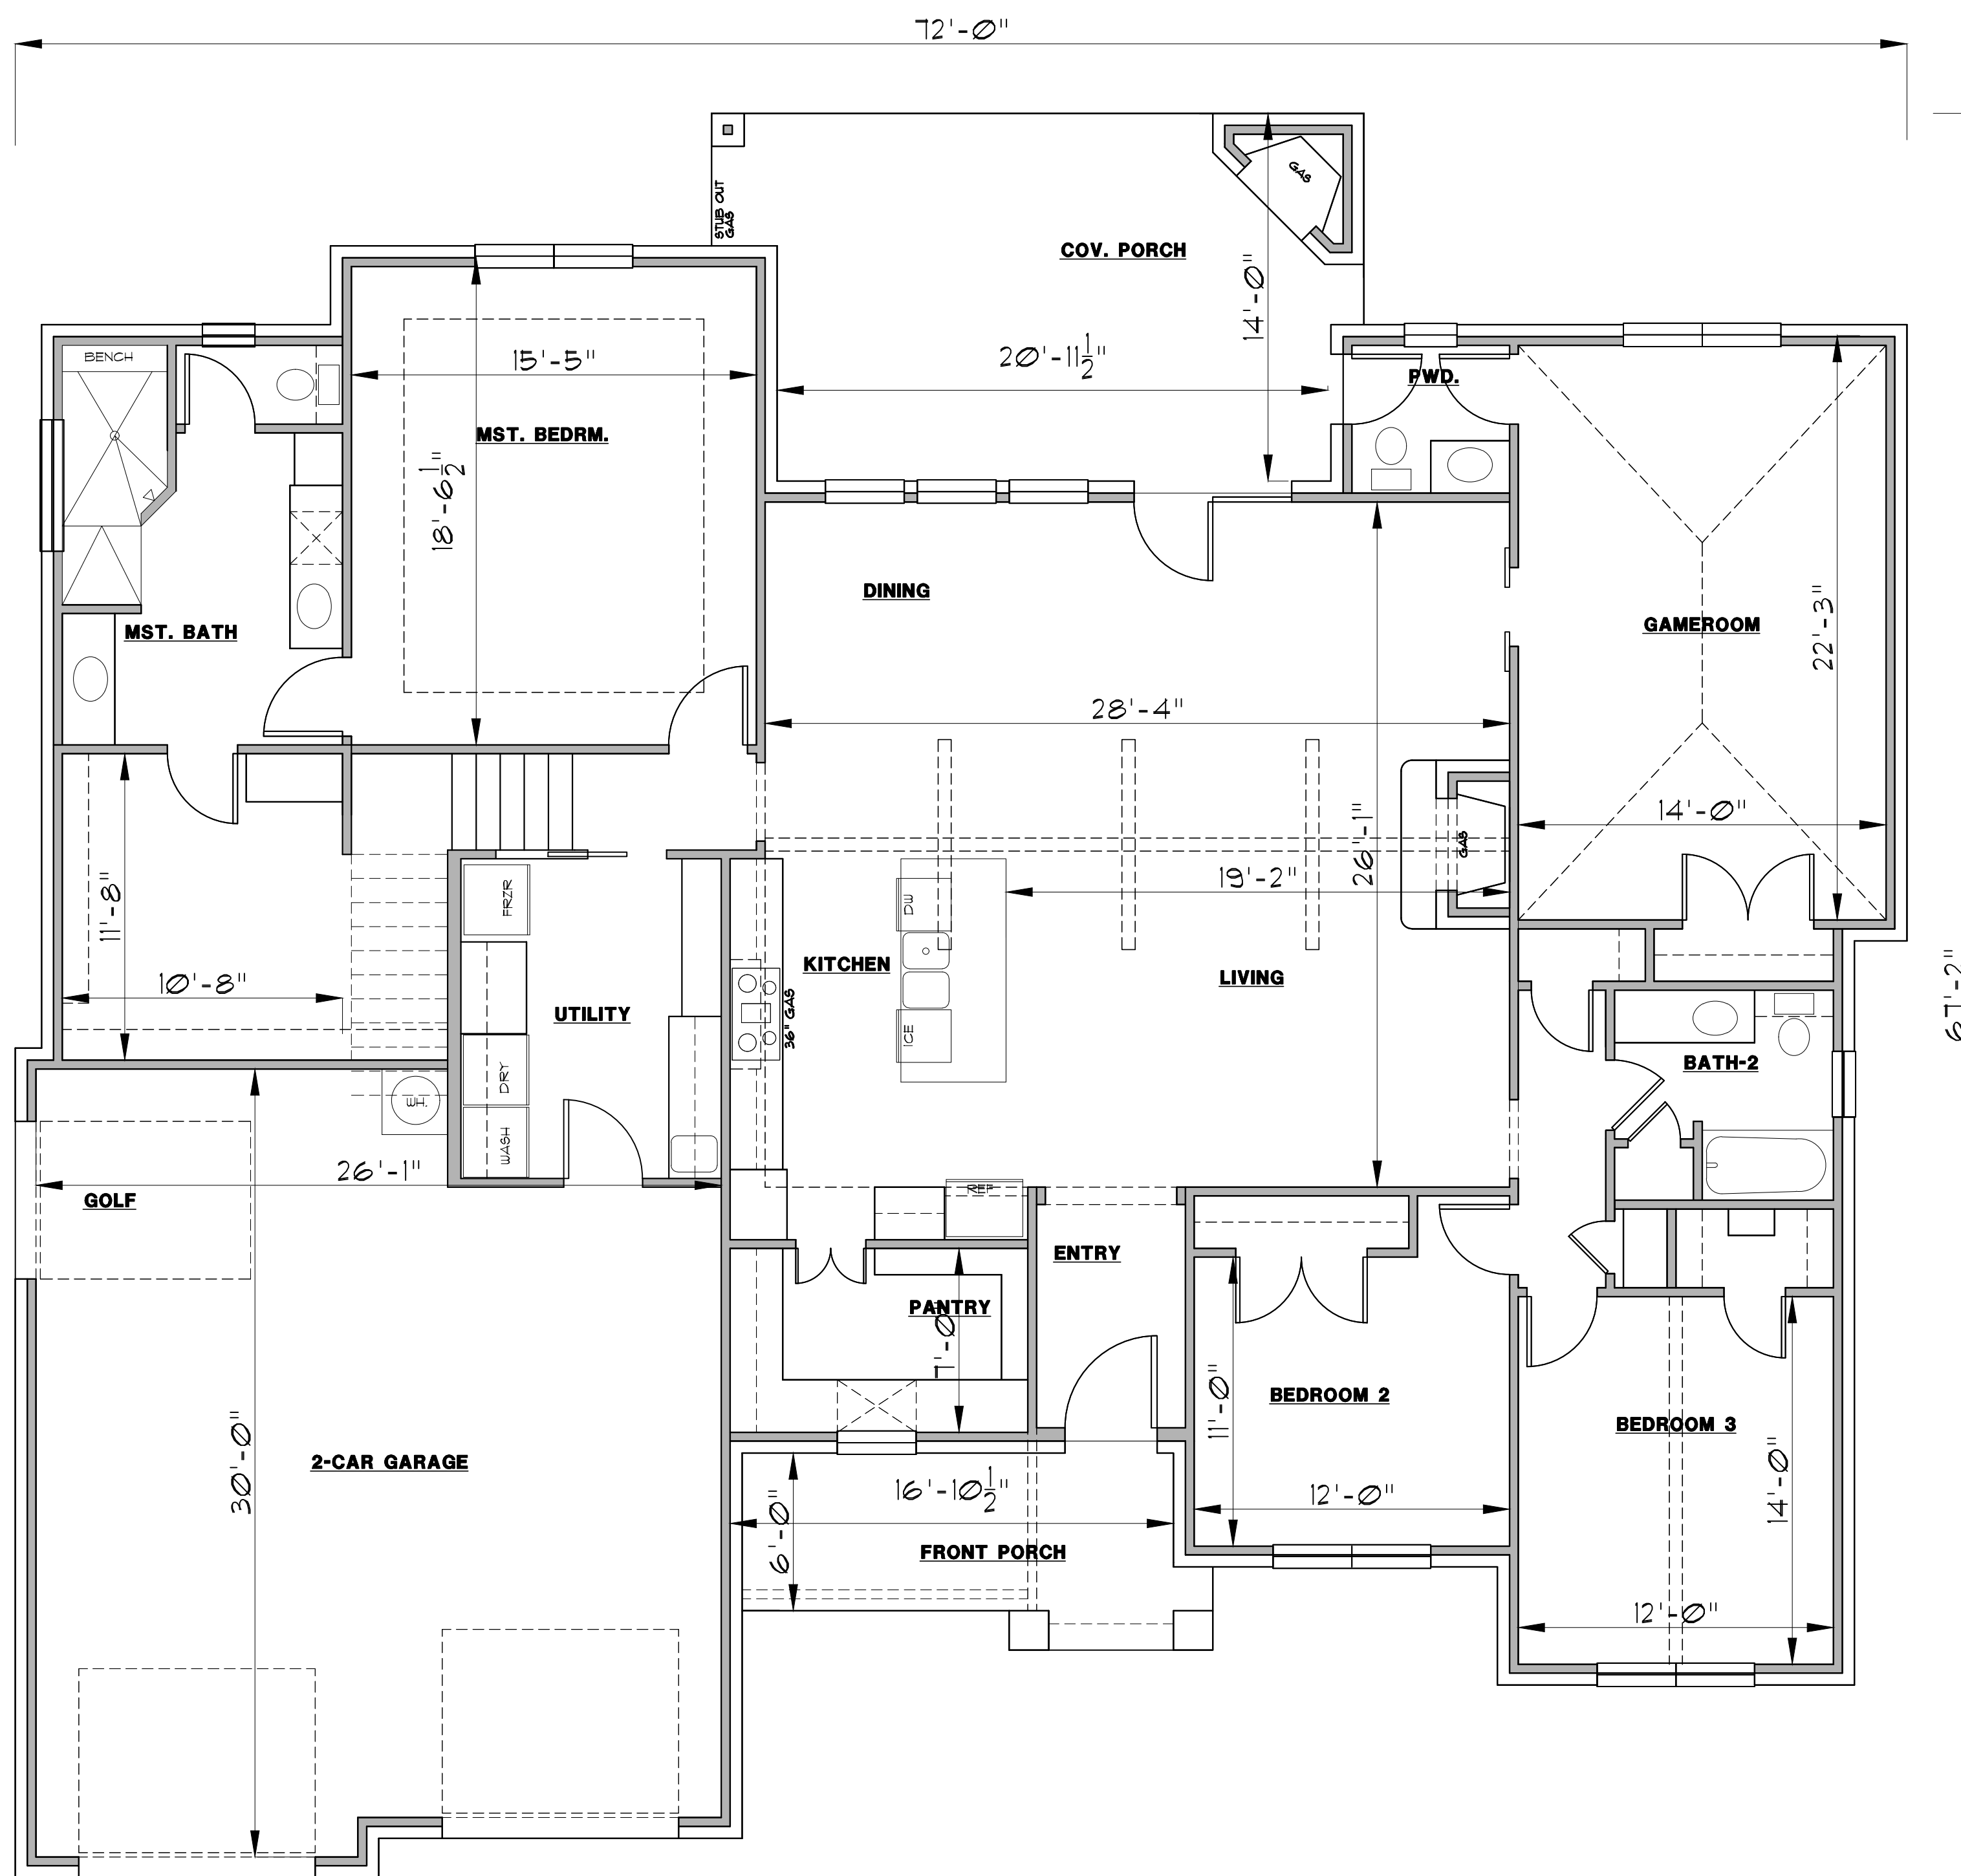

HOME DESIGNS

by
MARCY

817-776-5024

BRICK LEDGE	101 S.F.
BONUS RM	444 S.F.
LIVING	3221 S.F.
F. PORCH	113 S.F.
B. PORCH	318 S.F.
GARAGE	774 S.F.
TOTAL SLAB	3982 S.F.

HOME DESIGNS

by
MARCY

817-776-5024

BRICK LEDGE	101 S.F.
BONUS RM	444 S.F.
LIVING	3221 S.F.
F. PORCH	113 S.F.
B. PORCH	318 S.F.
GARAGE	774 S.F.
TOTAL SLAB	3982 S.F.