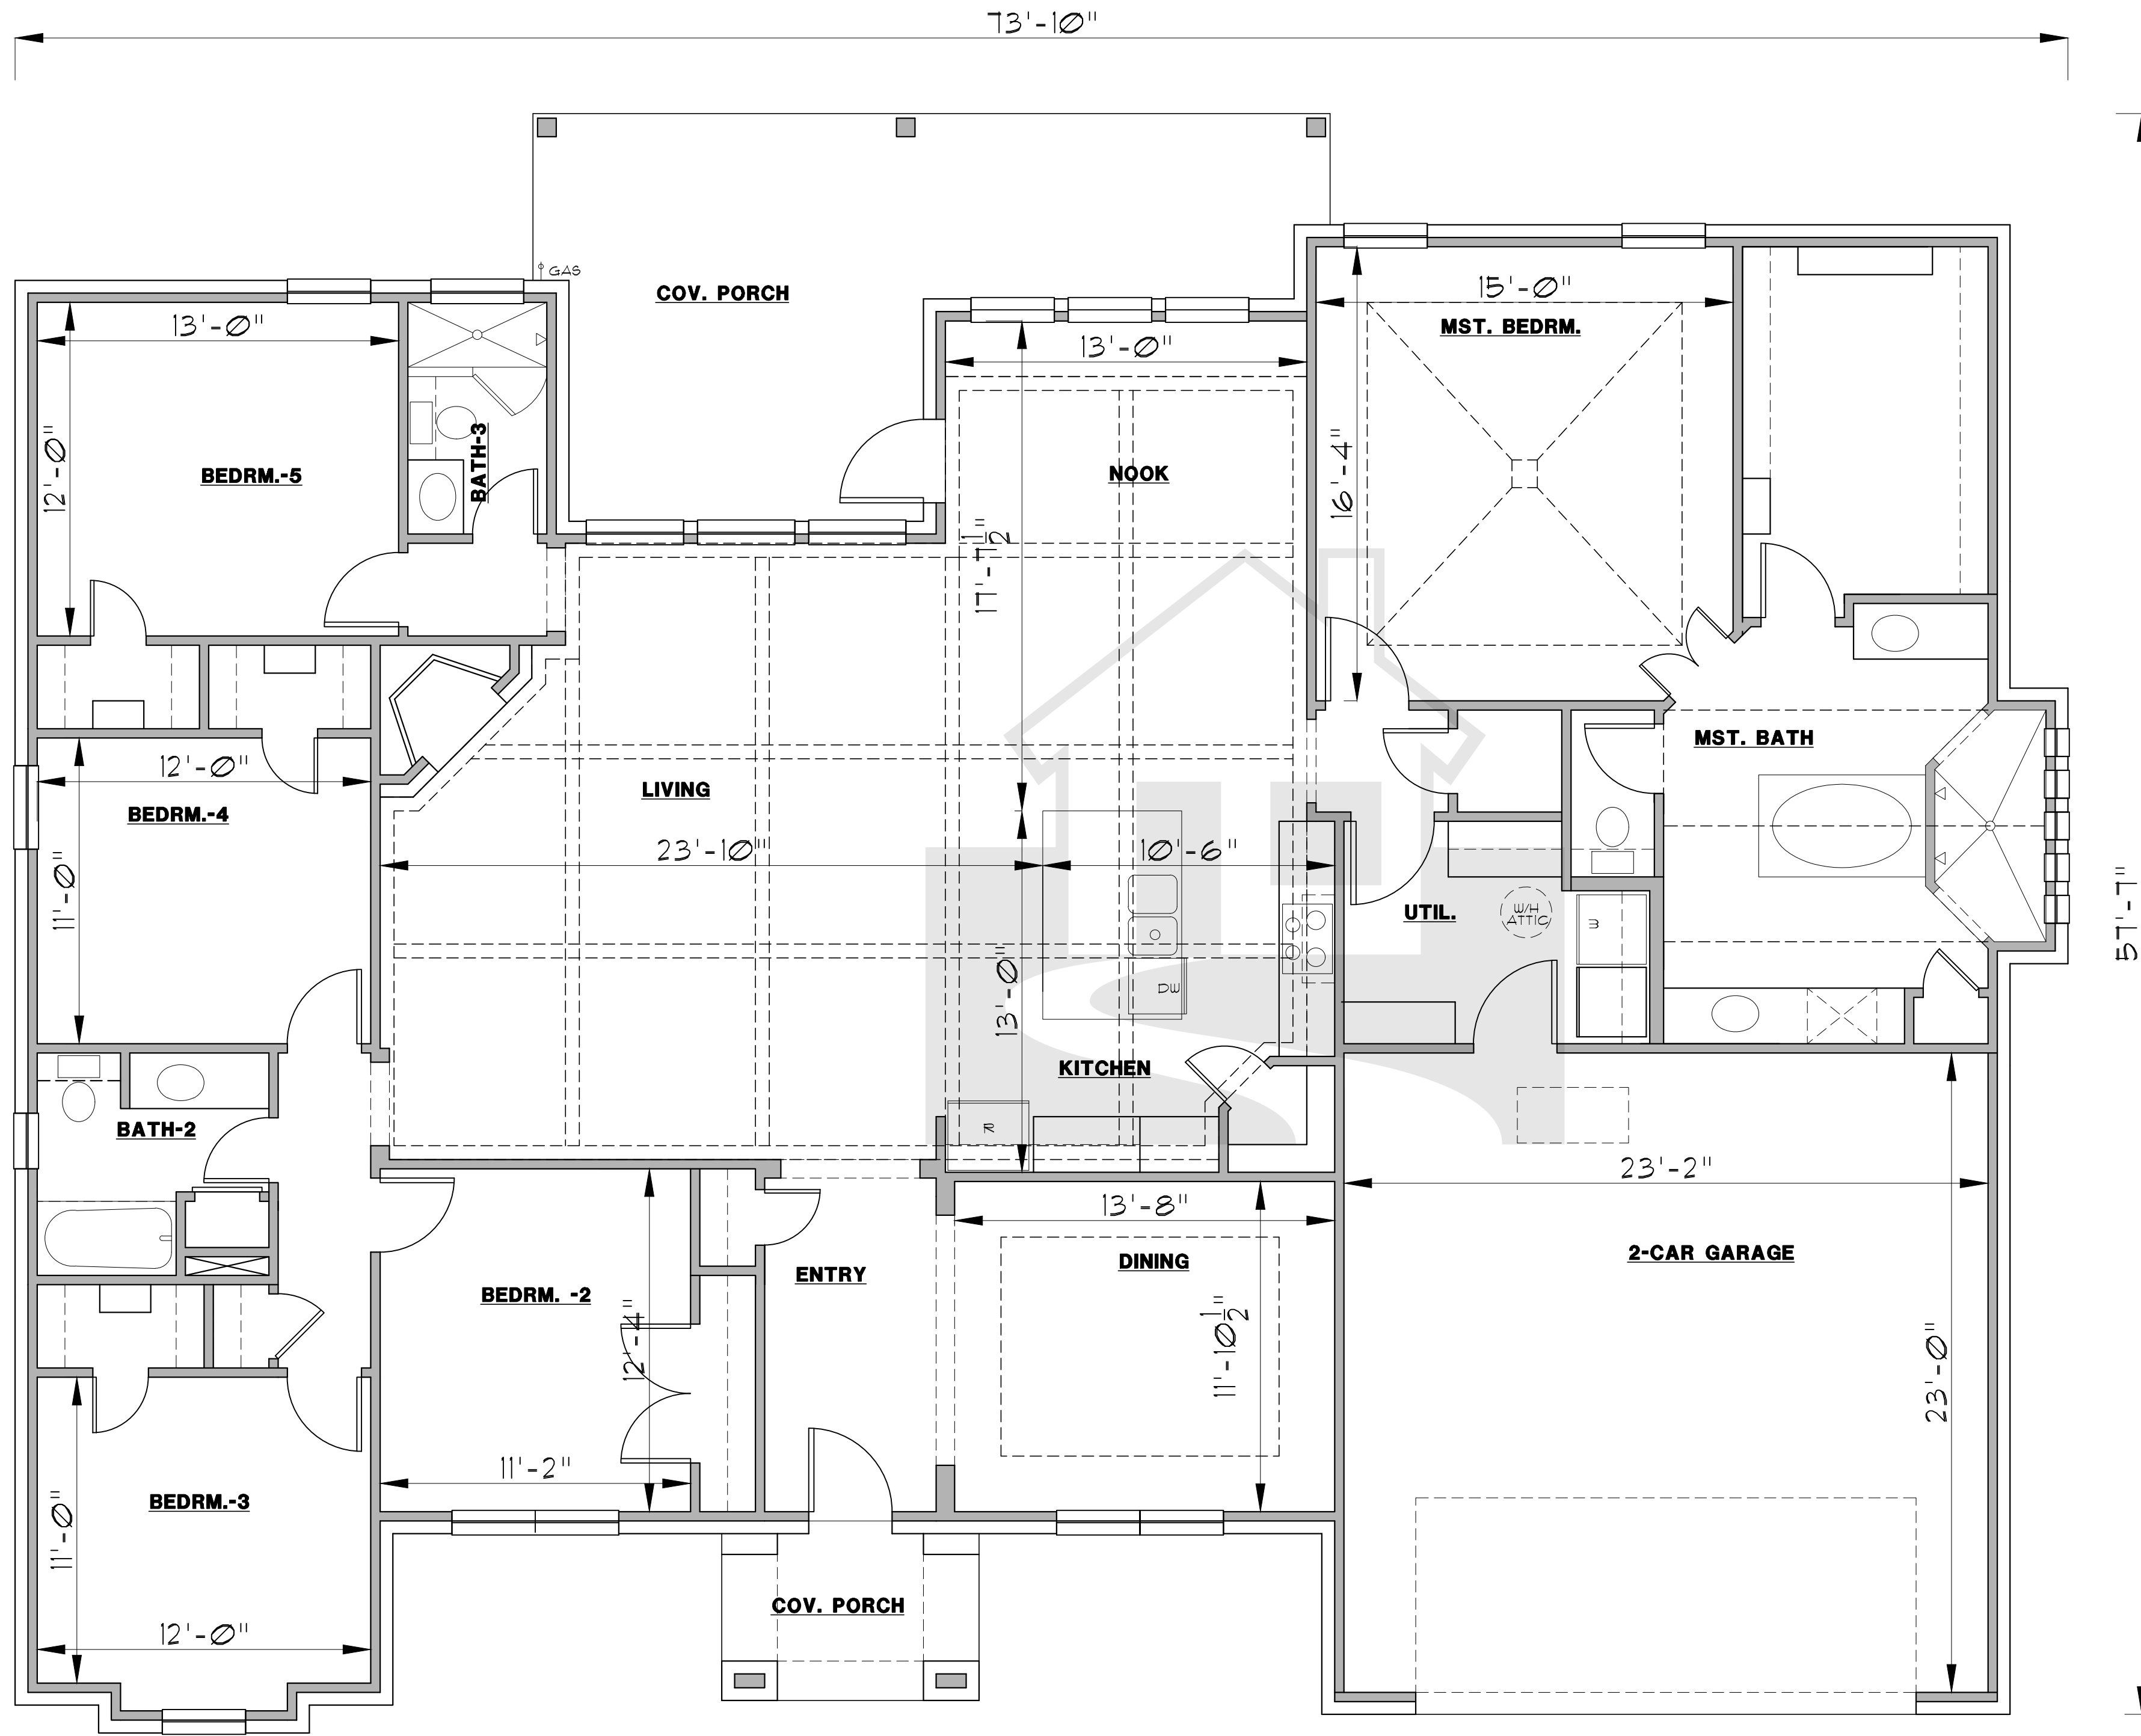

**FRONT ELEVATION**

SCALE: 1/4" = 1'-0"

**BACK ELEVATION**

SCALE: 1/4" = 1'-0"

**HOME DESIGNS**

By **marcy**

817-776-5024

**STOCK PLAN-SP344G**

**AREA CALCULATIONS**

LIVING	2838 S.F.
F.PORCH	60 S.F.
B.PORCH	311 S.F.
GARAGE	579 S.F.
<b>TOTAL</b>	<b>3788 S.F.</b>

**HOME DESIGNS**

By  
**marcy**  
817-776-5024

**STOCK PLAN-SP344G**

**AREA CALCULATIONS**

LIVING	2838 S.F.
F.PORCH	60 S.F.
B.PORCH	311 S.F.
GARAGE	579 S.F.
<b>TOTAL</b>	<b>3788 S.F.</b>