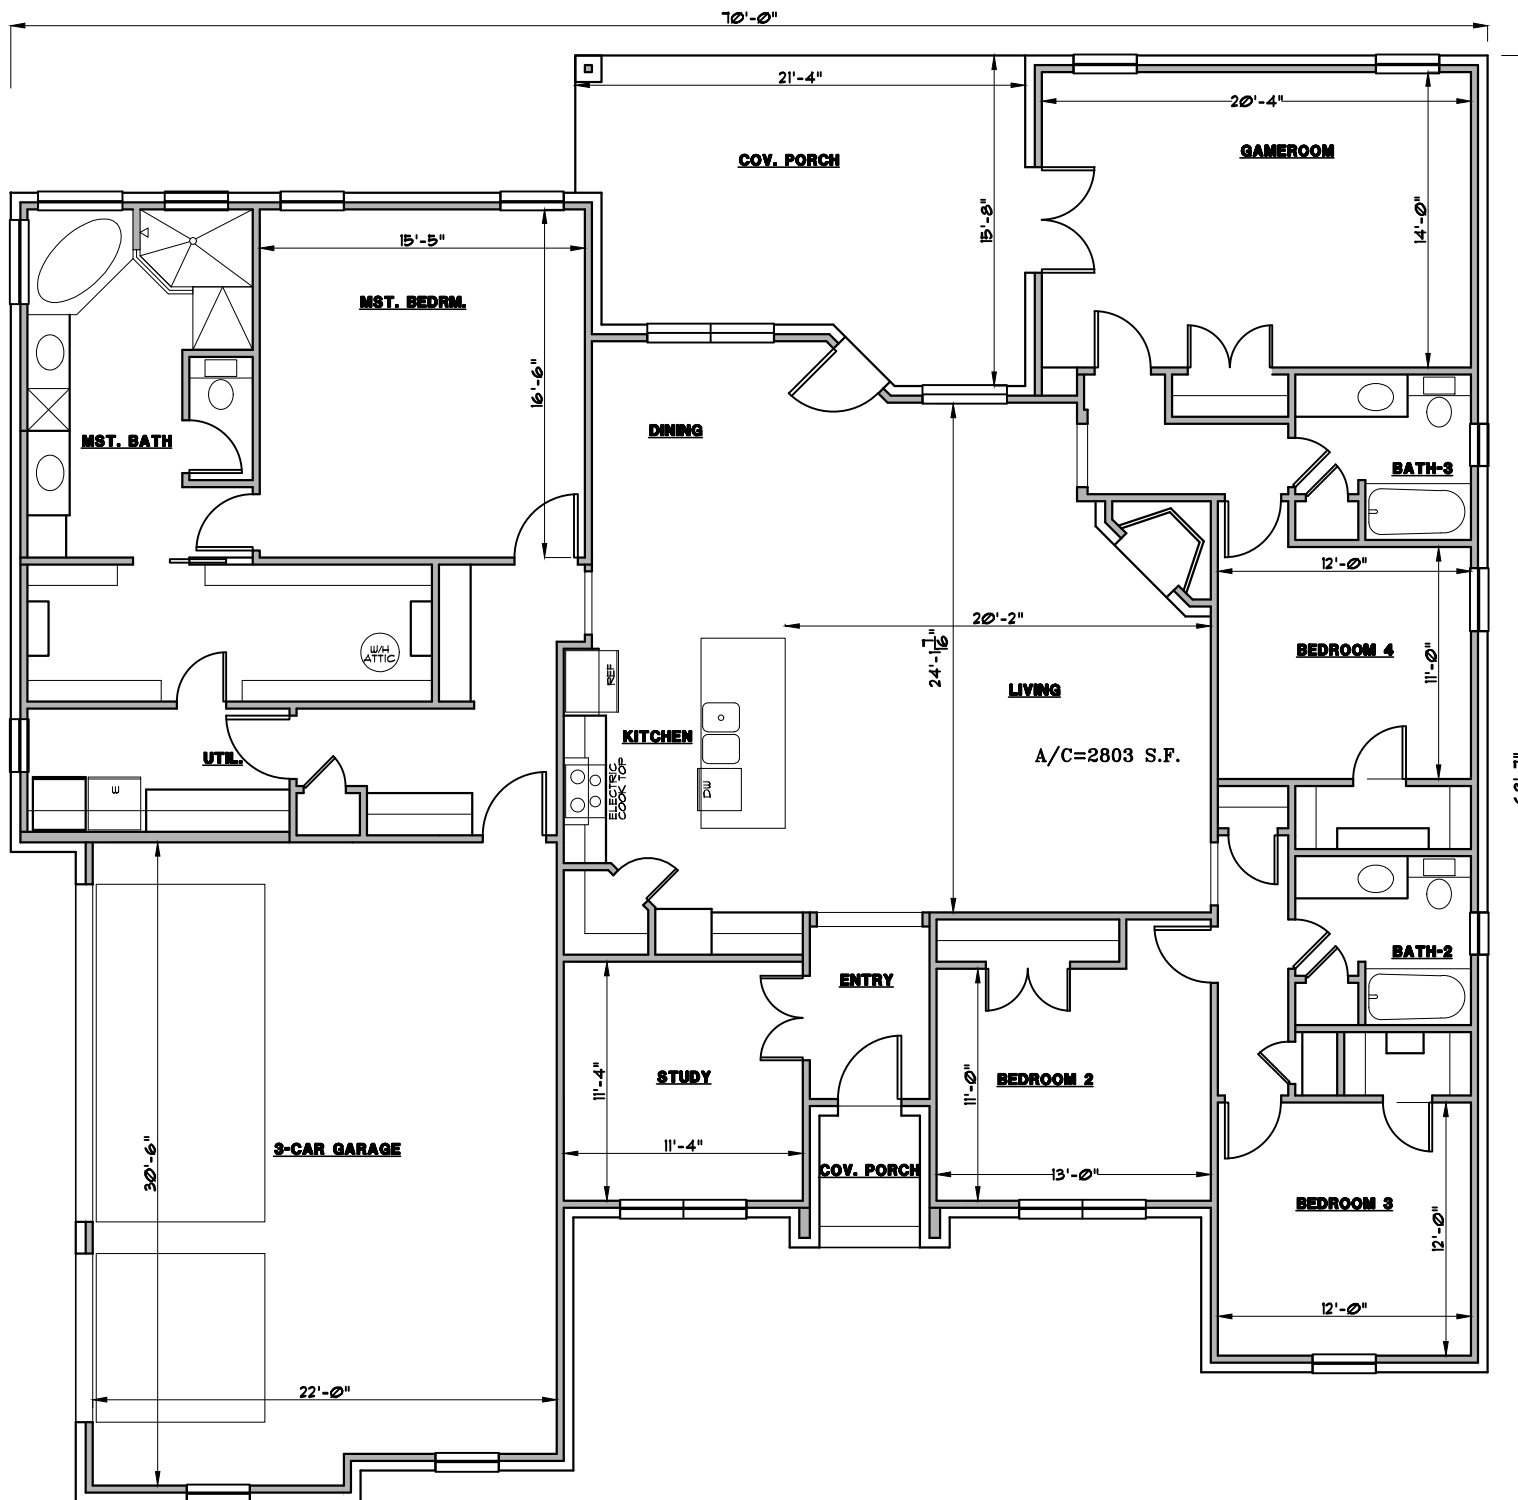

## AREA CALCULATIONS

LIVING	3013 S.F.
F. PORCH	34 S.F.
B. PORCH	287 S.F.
GARAGE	708 S.F.
<b>TOTAL</b>	<b>4042 S.F.</b>

**HOME DESIGNS**  
 by  
**MARCY**  
 817-776-5024

**AREA CALCULATIONS**

LIVING	3013 S.F.
F. PORCH	34 S.F.
B. PORCH	287 S.F.
GARAGE	708 S.F.
<b>TOTAL</b>	<b>4042 S.F.</b>