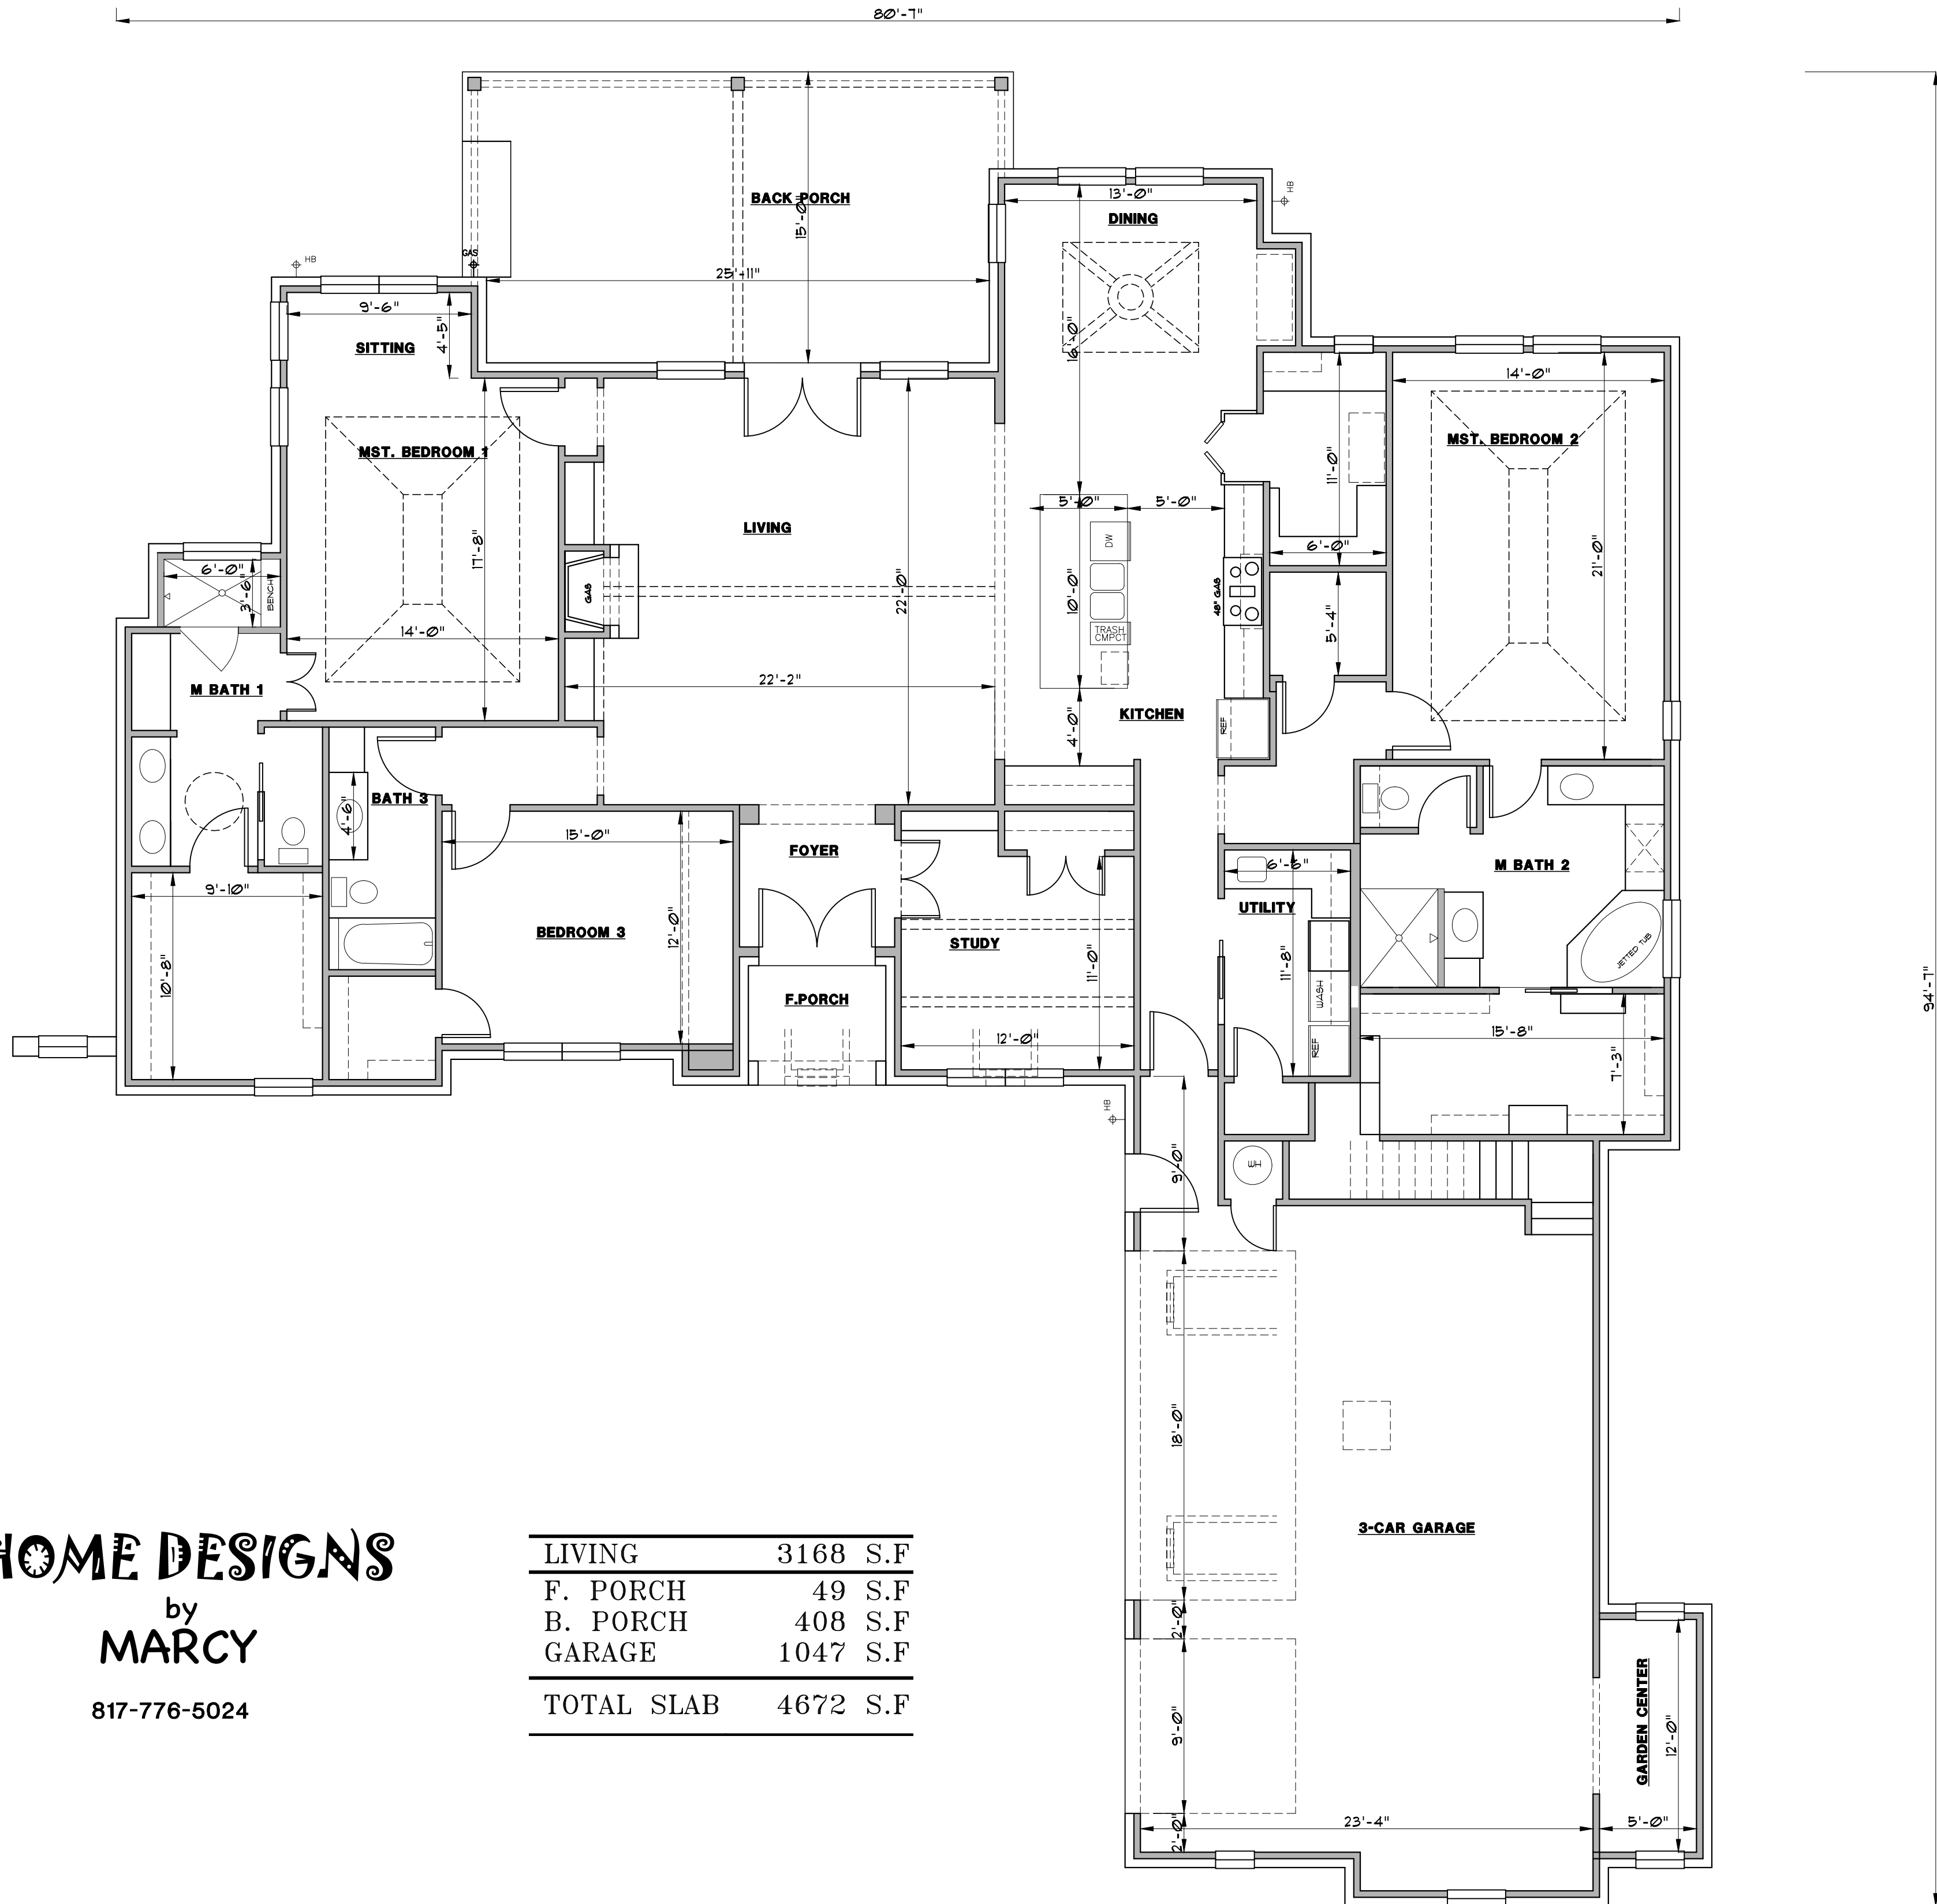

**HOME DESIGNS**  
by  
**MARCY**

817-776-5024

LIVING	3168 S.F.
F. PORCH	49 S.F.
B. PORCH	408 S.F.
GARAGE	1047 S.F.
<b>TOTAL SLAB</b>	<b>4672 S.F.</b>

# HOME DESIGNS

by  
**MARCY**

817-776-5024

LIVING	3168 S.F
F. PORCH	49 S.F
B. PORCH	408 S.F
GARAGE	1047 S.F
<b>TOTAL SLAB</b>	<b>4672 S.F</b>