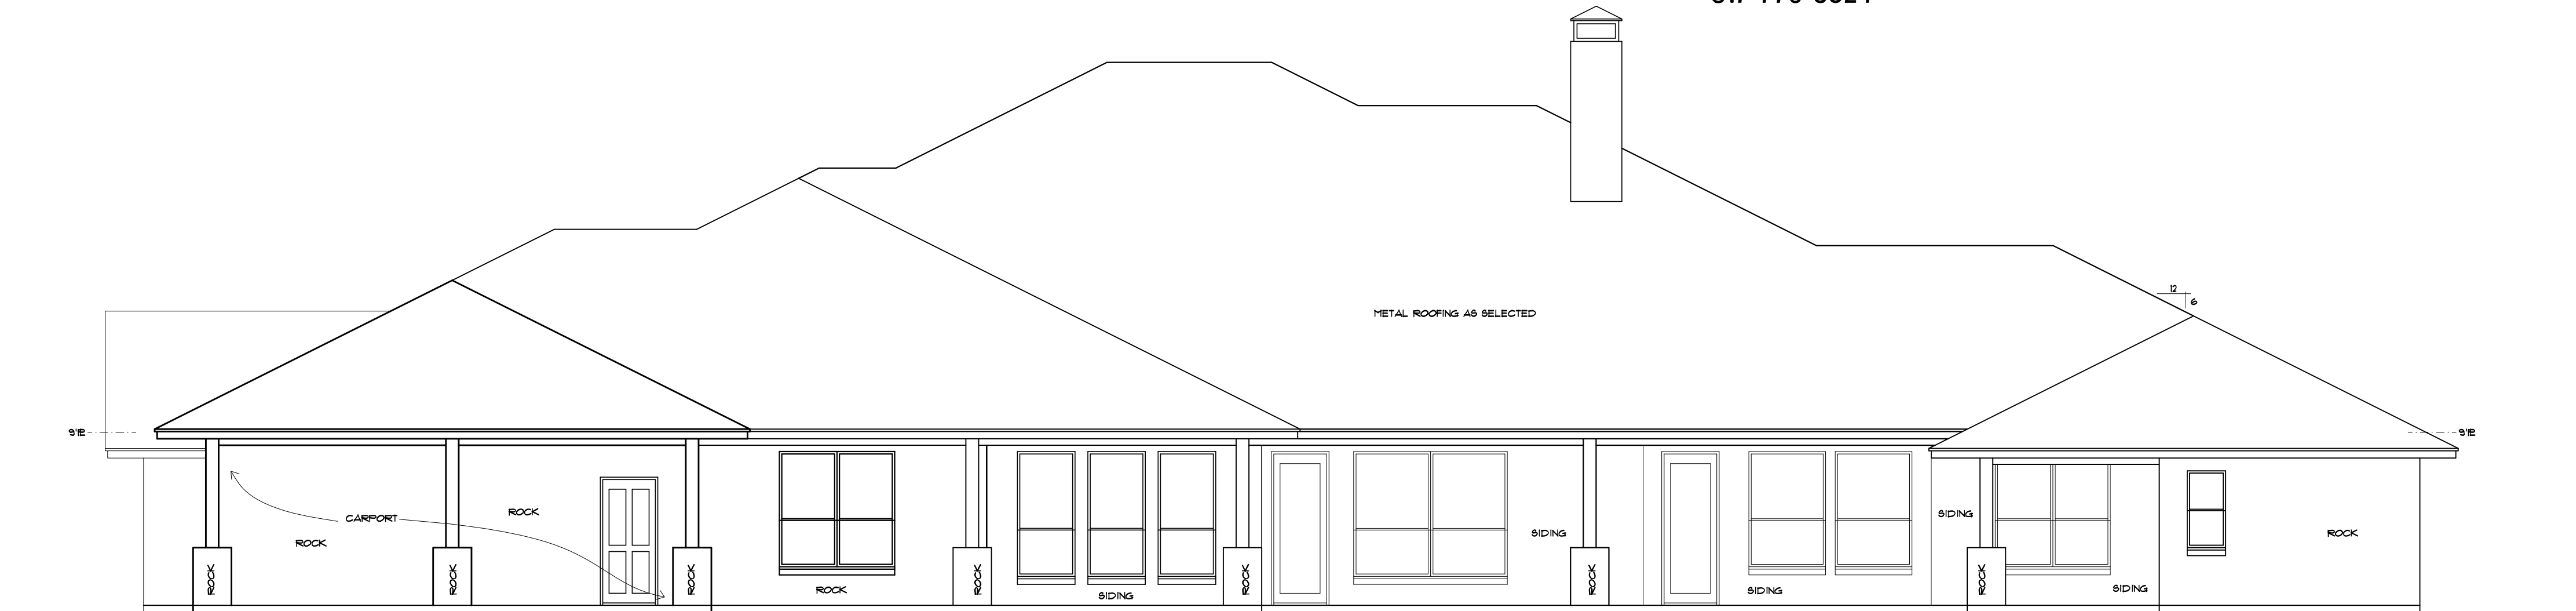

**FRONT ELEVATION**

SCALE: 1/4" = 1'-0"

**HOME DESIGNS**  
by  
**MARCY**

817-776-5024

LIVING	4259 S.F.
F. PORCH	952 S.F.
B. PORCH	1421 S.F.
GARAGE	691 S.F.
CARPORT	594 S.F.
POOL HOUSE	576 S.F.
<b>TOTAL SLAB</b>	<b>8493 S.F.</b>

**BACK ELEVATION**

SCALE: 1/4" = 1'-0"

LIVING	4259 S.F.
F. PORCH	952 S.F.
B. PORCH	1421 S.F.
GARAGE	691 S.F.
CARPORT	594 S.F.
POOL HOUSE	576 S.F.
<b>TOTAL SLAB</b>	<b>8493 S.F.</b>

**HOME DESIGNS**  
by  
**MARCY**