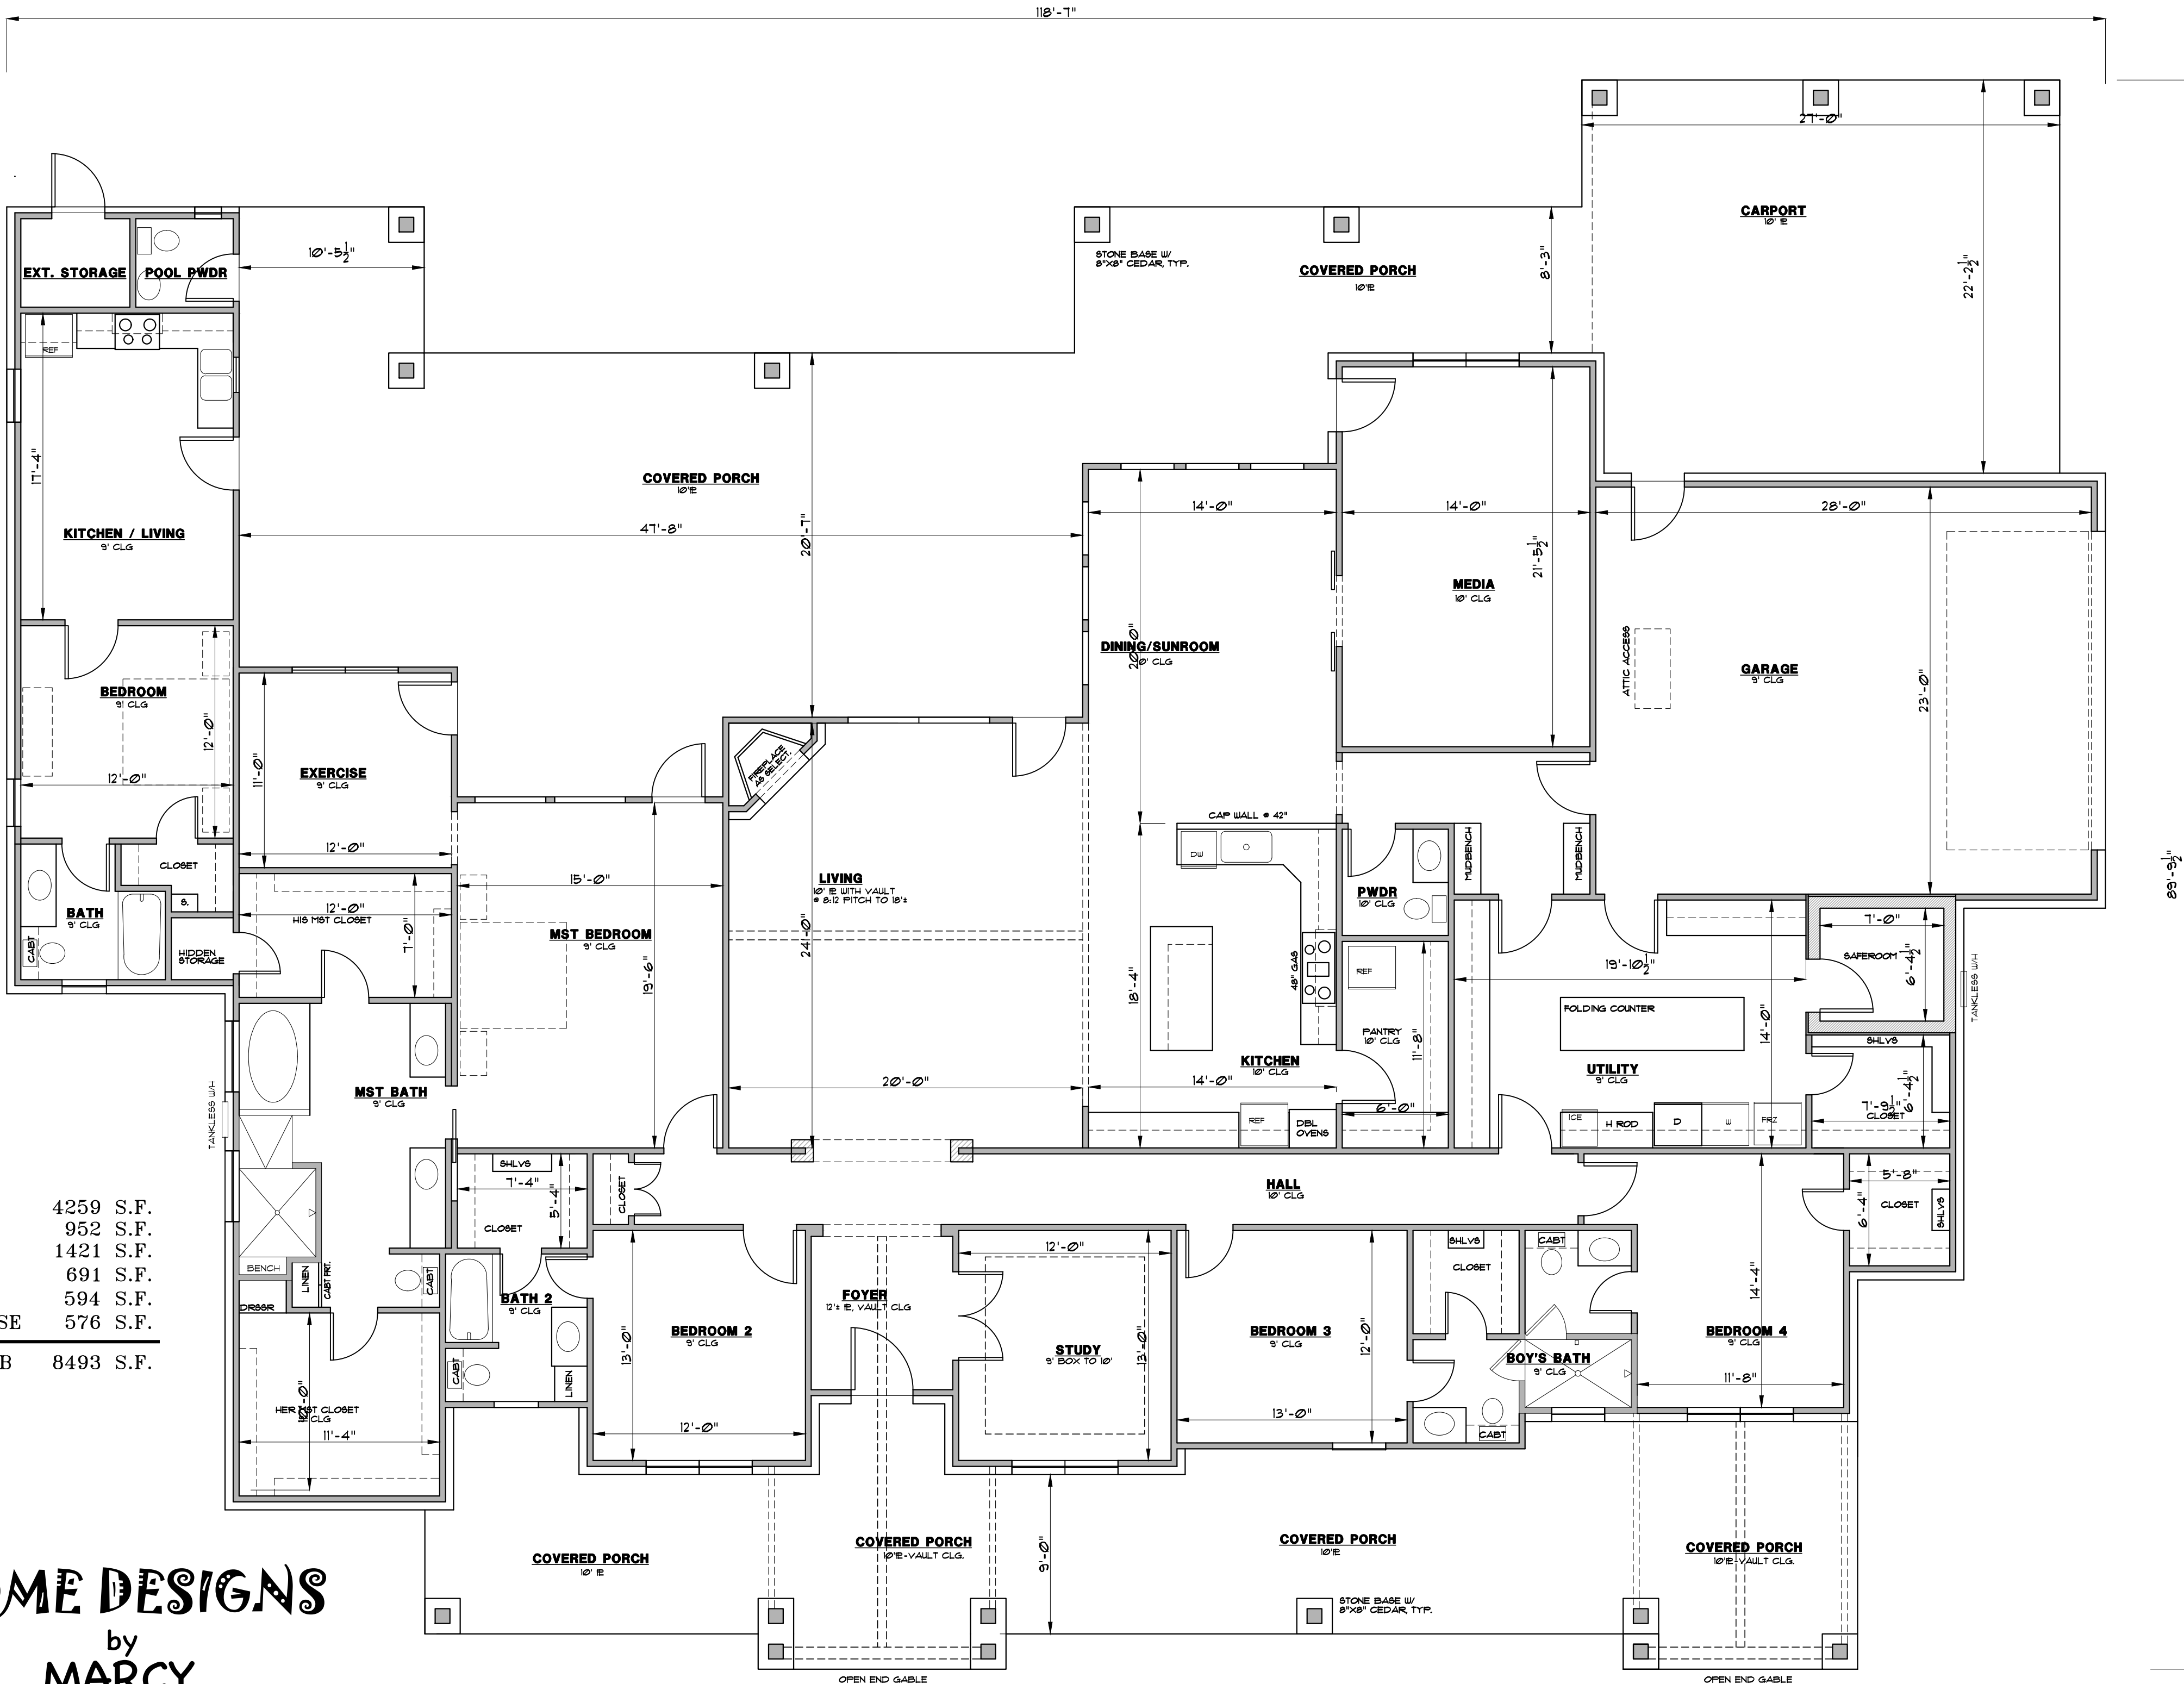

**FRONT ELEVATION**

SCALE: 1/4" = 1'-0"

**HOME DESIGNS**  
by  
**MARCY**

817-776-5024

LIVING	4259 S.F.
F. PORCH	952 S.F.
B. PORCH	1421 S.F.
GARAGE	691 S.F.
CARPORT	594 S.F.
POOL HOUSE	576 S.F.
<b>TOTAL SLAB</b>	<b>8493 S.F.</b>

**BACK ELEVATION**

SCALE: 1/4" = 1'-0"

LIVING	4259 S.F.
F. PORCH	952 S.F.
B. PORCH	1421 S.F.
GARAGE	691 S.F.
CARPORT	594 S.F.
POOL HOUSE	576 S.F.
<b>TOTAL SLAB</b>	<b>8493 S.F.</b>

**HOME DESIGNS**  
by  
**MARCY**