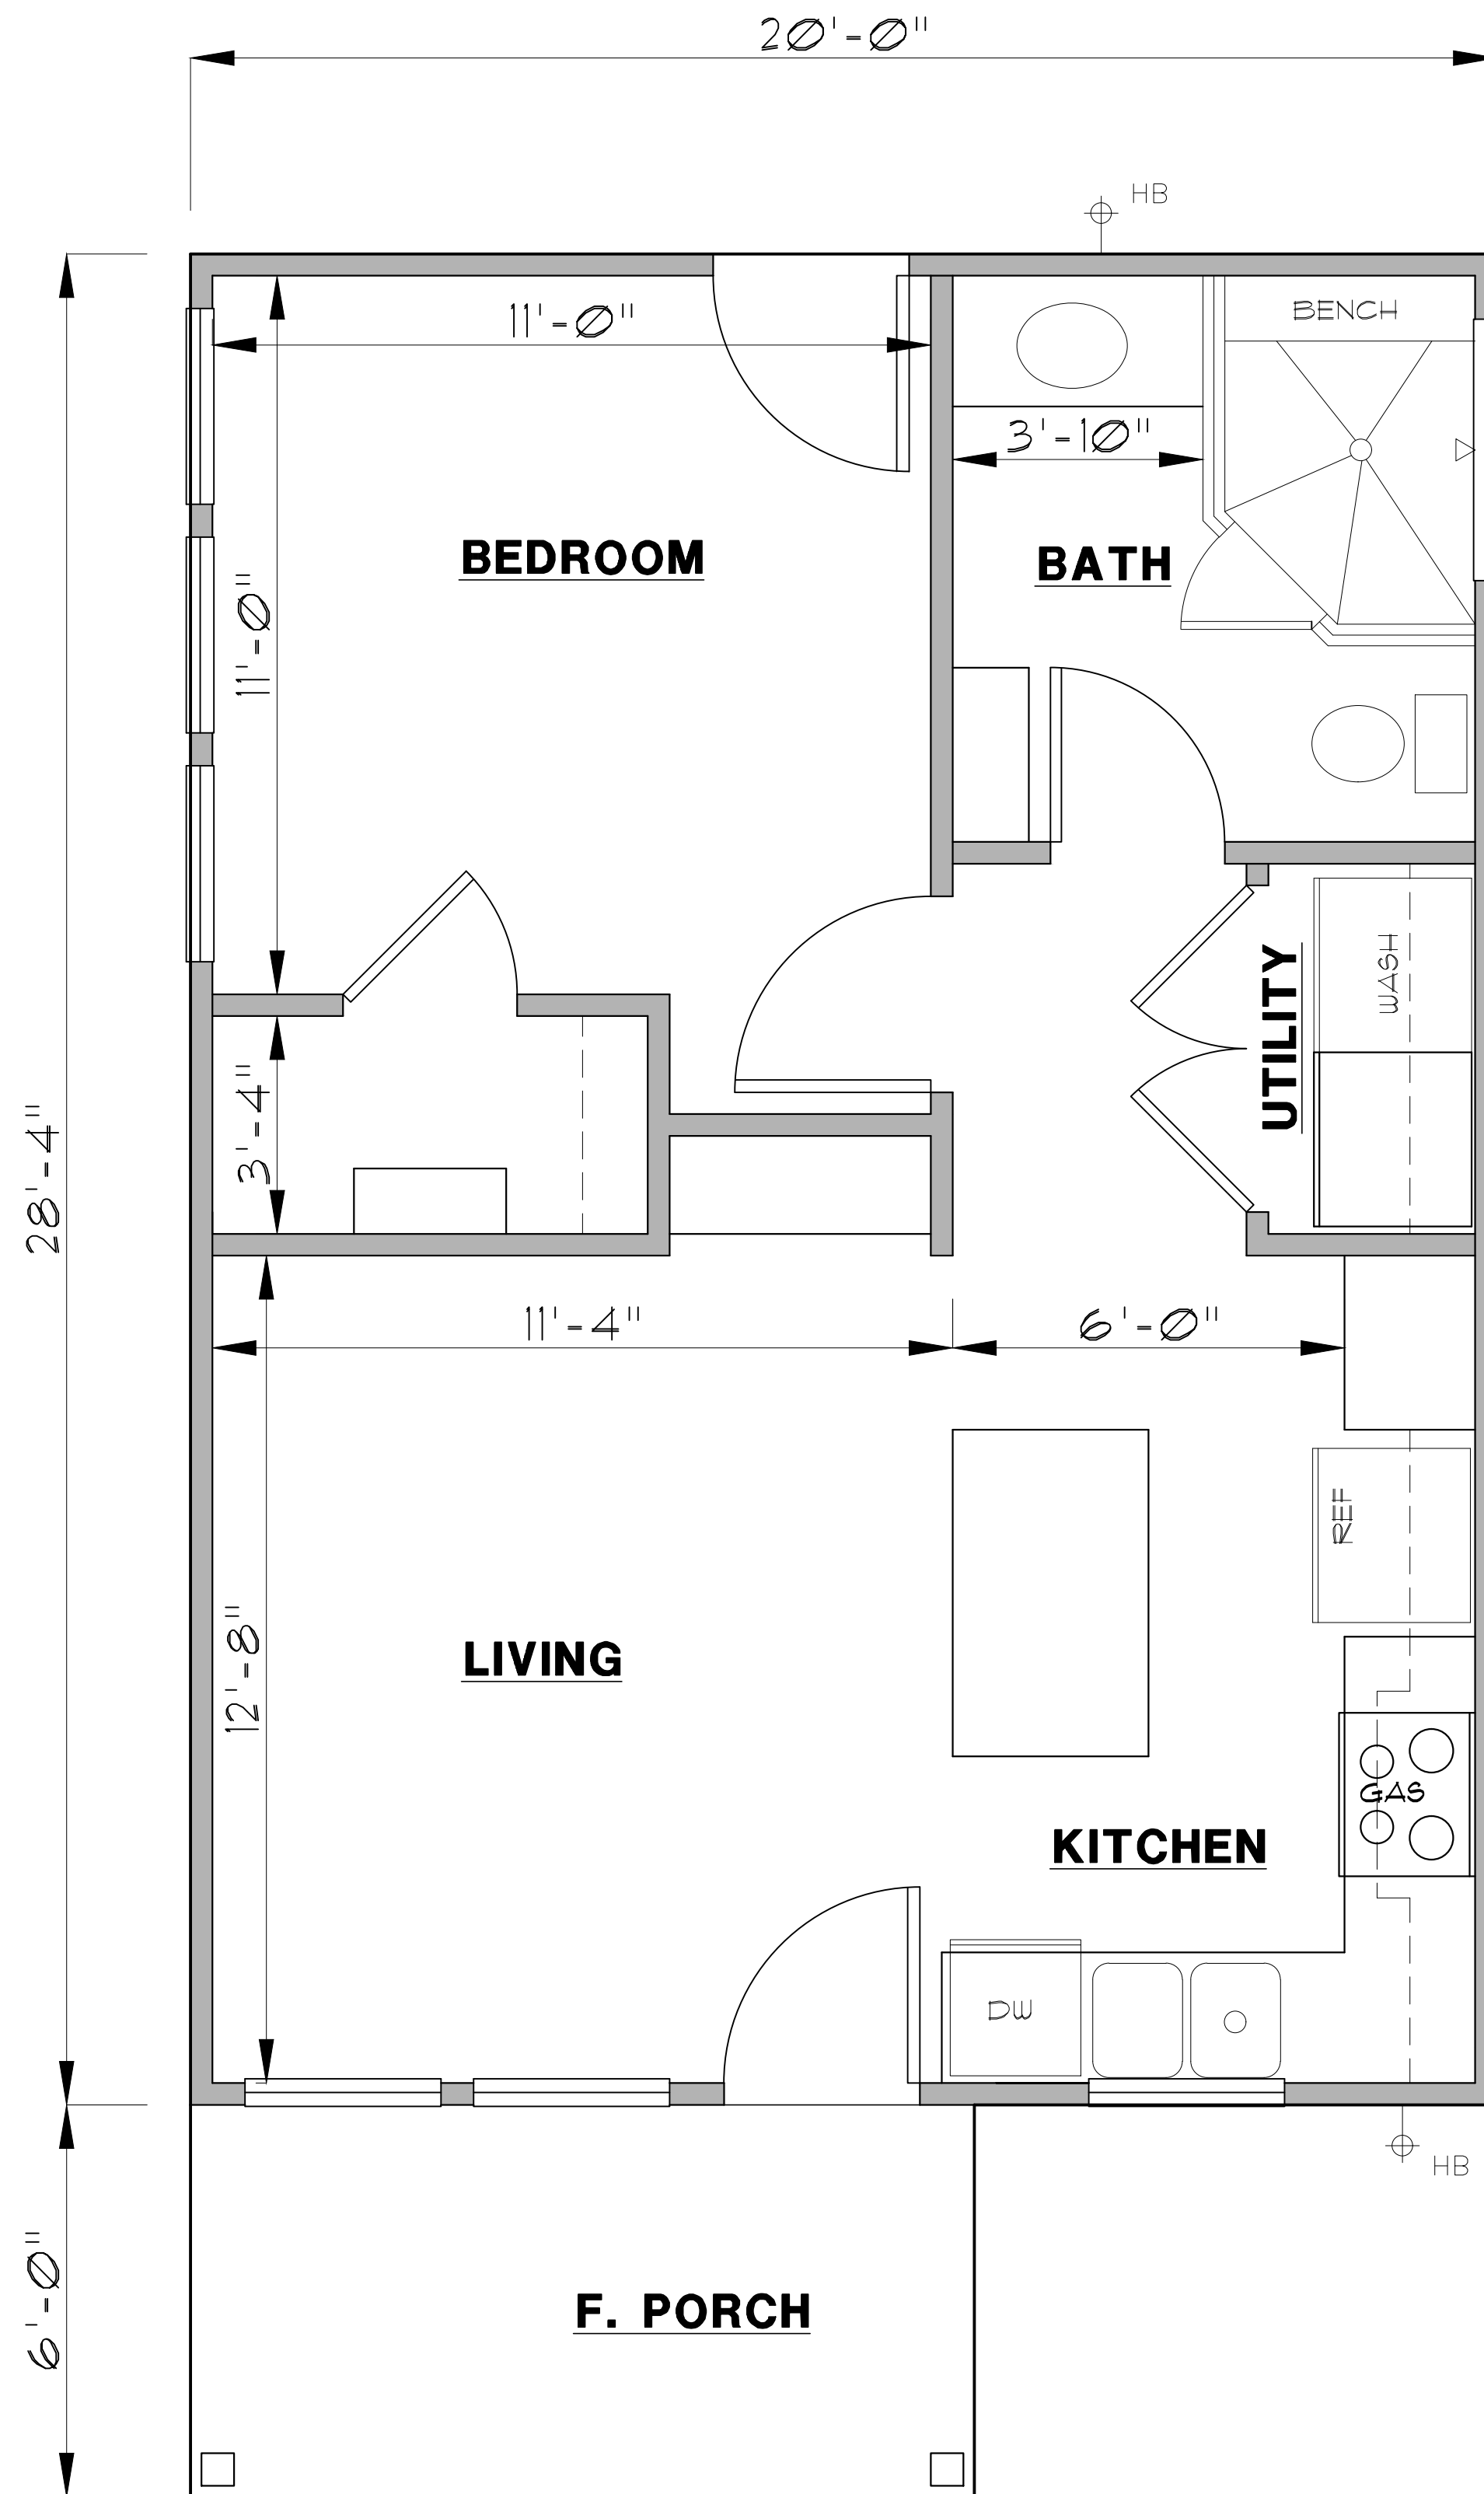

**HOME DESIGNS**  
 by  
**MARCY**

817-776-5024

**AREA CALCULATIONS**

LIVING	567 S.F.
F. PORCH	72 S.F.
<b>TOTAL SLAB</b>	<b>639 S.F.</b>

## AREA CALCULATIONS

LIVING	567 S.F.
F. PORCH	72 S.F.
<b>TOTAL SLAB</b>	<b>639 S.F.</b>