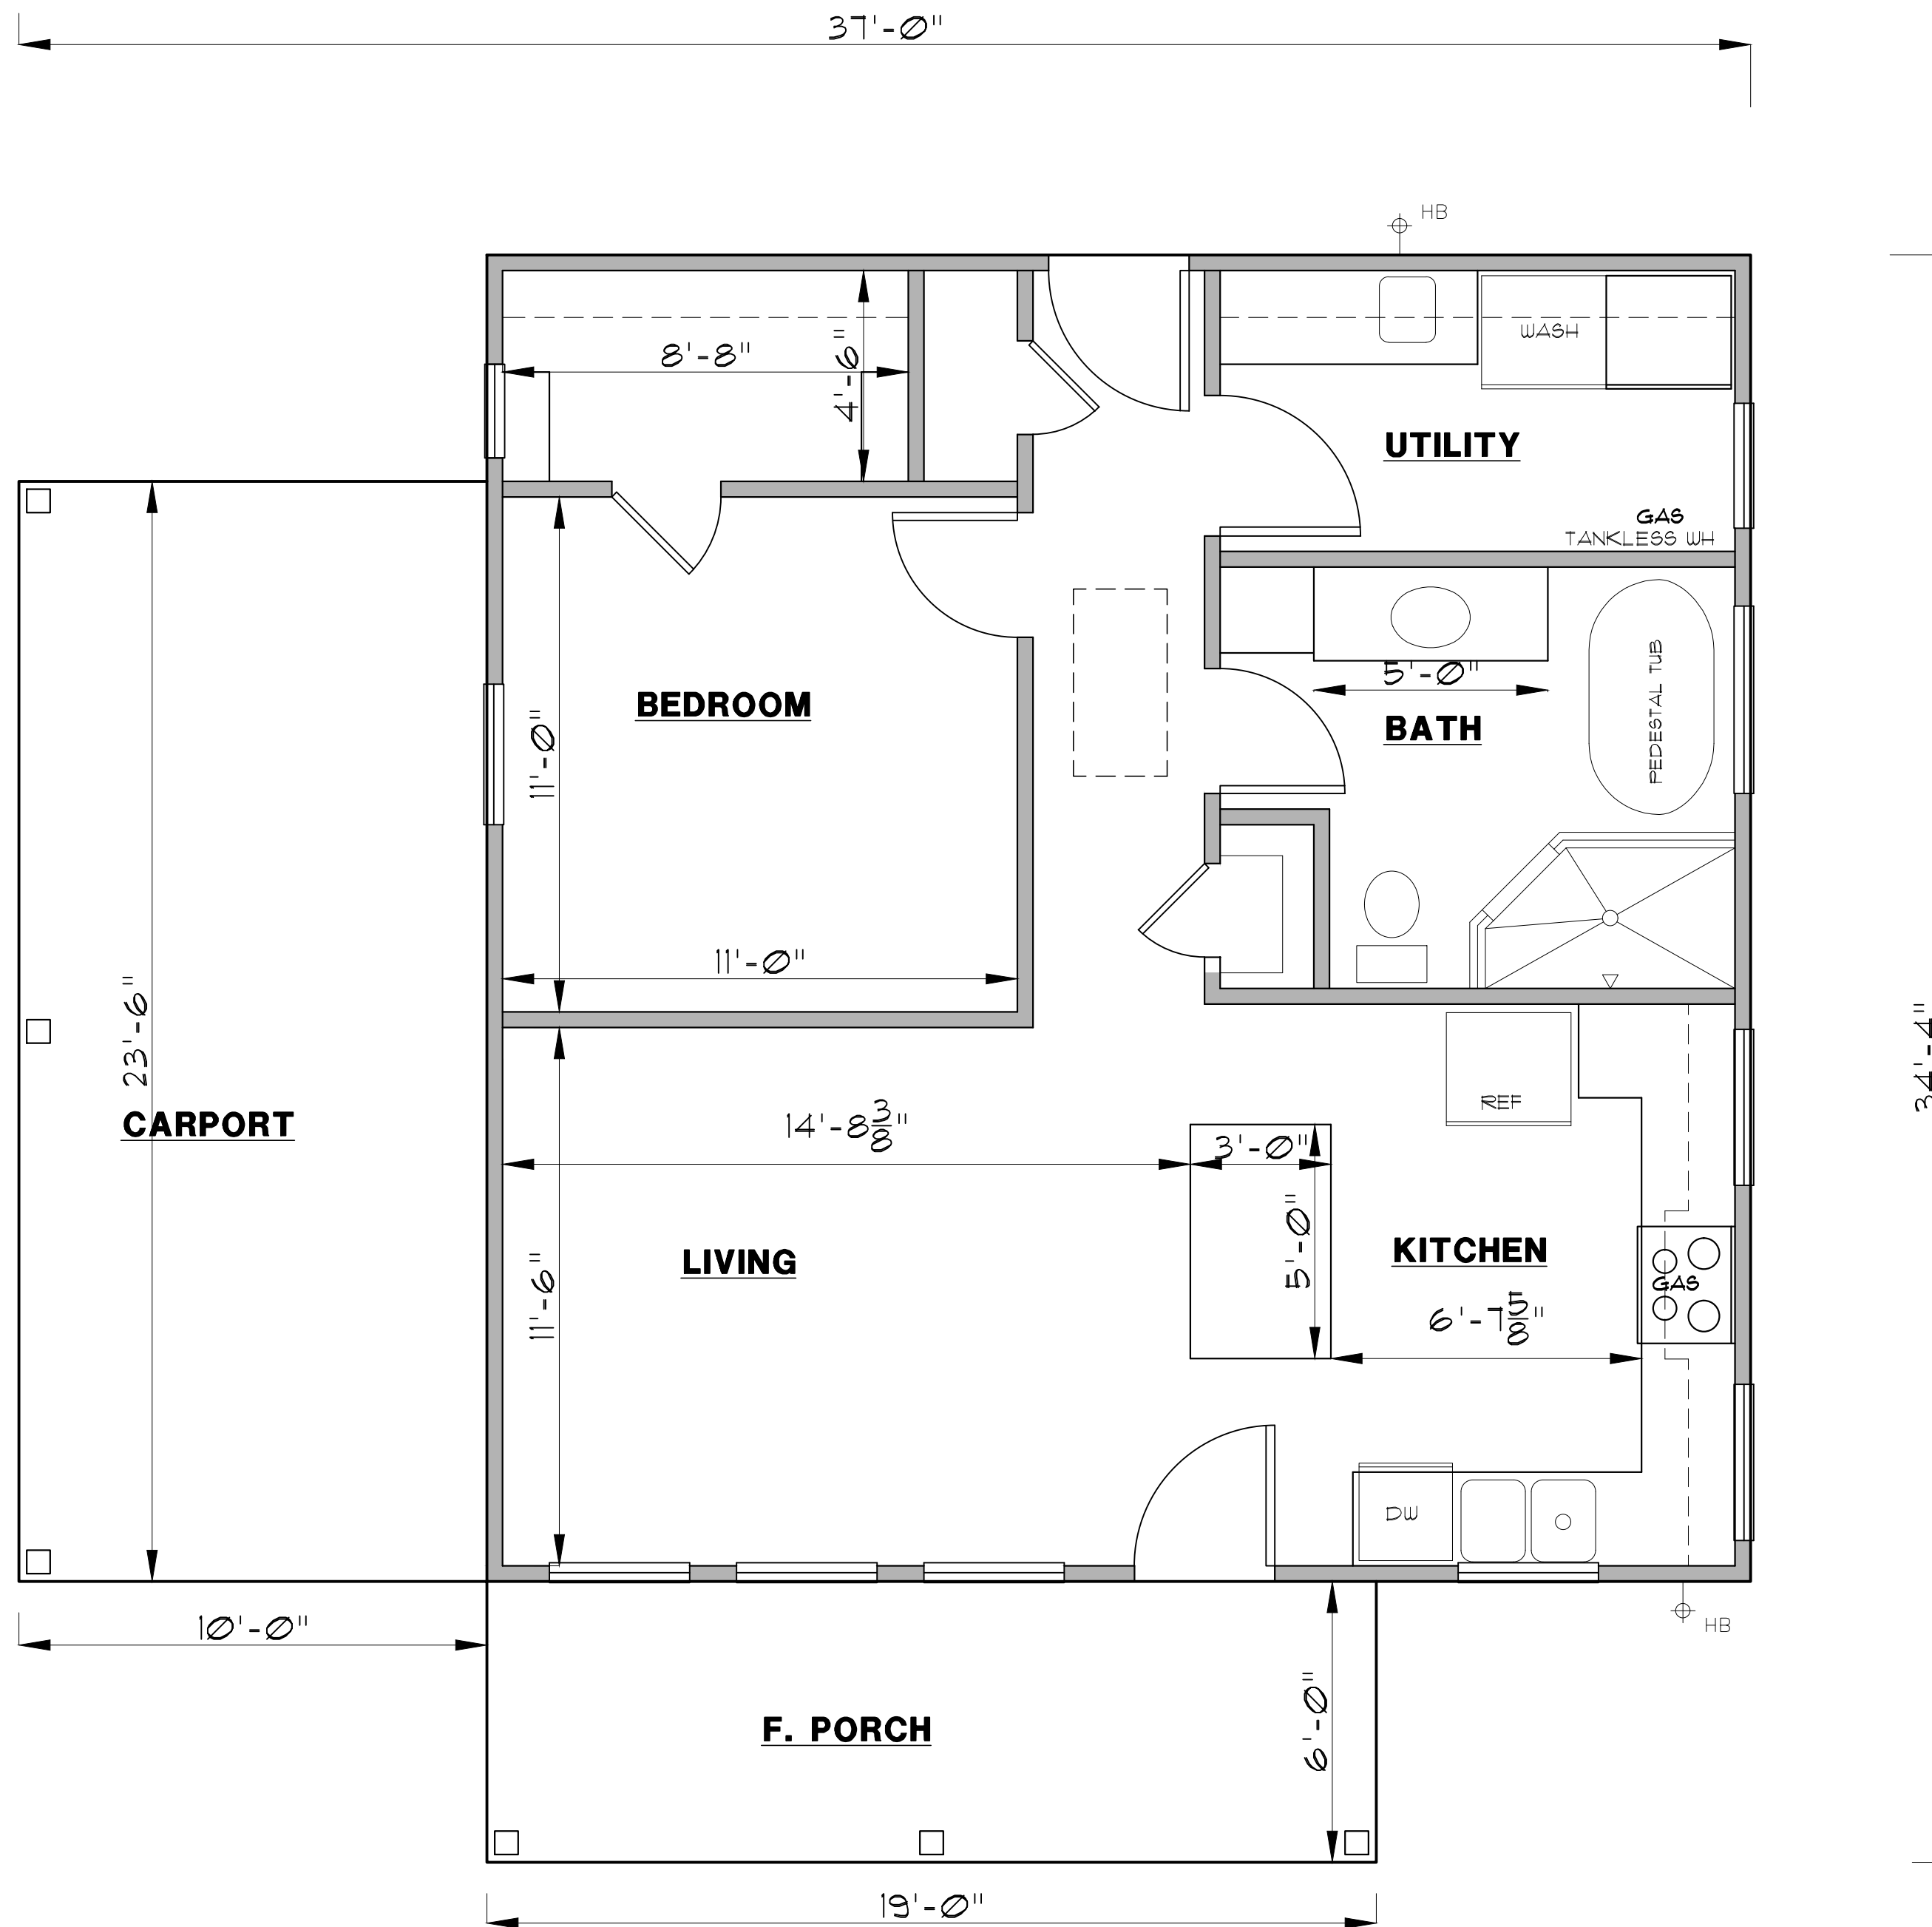

## AREA CALCULATIONS

LIVING	765 S.F.
F. PORCH	114 S.F.
CARPORT	235 S.F.
<b>TOTAL SLAB</b>	<b>1114 S.F.</b>